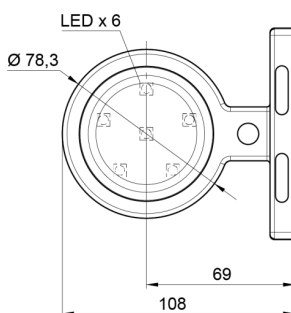

LUCI DI POSIZIONE

MAVERICK2-
RO/CR

Luce di posizione LED | sinistra+destra | 12-24V |
rosso/bianco

EAN: 5414184000841

Specifiche

Caratteristiche	Compatibile con luci Gylle	Fonte luminosa	LED
Certificazione	ECE R7	Funzioni	Luce di contorno 2 funzioni
Colore	Rosso/bianco	Grado di protezione IP	IP66+IP68
Colore della lente	Rosso/trasparente	Imballaggio	Imballaggio POS
Connessione	Estremità dei cavi aperte	Lato di montaggio	Lato
Da ordinare presso	1	Materiale	Gomma
Diametro mm	78 mm	Montaggio	Montaggio superficiale
Dimensioni	98 x 79 x 108 mm	Peso (kg)	0,226 Kg
EMC	EMC R10	Temperatura di esercizio	-30°C / +65°C
EMC R10	SI	Tensione operativa	12V - 24V