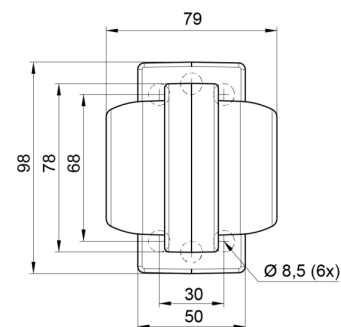

LUCI DI POSIZIONE

MAVERICK2-
RO/CR

Luce di posizione LED | sinistra+destra | 12-24V |
rosso/bianco

EAN: 5414184000841

Specifiche

Caratteristiche	Compatibile con luci Gylle	Fonte luminosa	LED
Certificazione	ECE R7	Funzioni	Luce di contorno 2 funzioni
Colore	Rosso/bianco	Grado di protezione IP	IP66+IP68
Colore della lente	Rosso/trasparente	Imballaggio	Imballaggio POS
Connessione	Estremità dei cavi aperte	Lato di montaggio	Lato
Da ordinare presso	1	Materiale	Gomma
Diametro mm	78 mm	Montaggio	Montaggio superficiale
Dimensioni	98 x 79 x 108 mm	Peso (kg)	0,226 Kg
EMC	EMC R10	Temperatura di esercizio	-30°C / +65°C
EMC R10	SI	Tensione operativa	12V - 24V