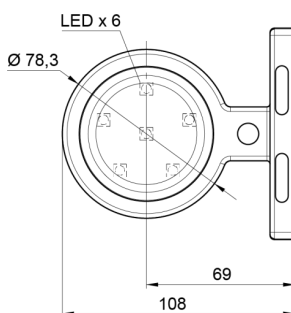

# LUCI DI POSIZIONE

MAVERICK2-  
RO/CR

Luce di posizione LED | sinistra+destra | 12-24V |  
rosso/bianco

EAN: 5414184000841

## Specifiche

Caratteristiche	Compatibile con luci Gylle	Fonte luminosa	LED
Certificazione	ECE R7	Funzioni	Luce di contorno 2 funzioni
Colore	Rosso/bianco	Grado di protezione IP	IP66+IP68
Colore della lente	Rosso/trasparente	Imballaggio	Imballaggio POS
Connessione	Estremità dei cavi aperte	Lato di montaggio	Lato
Da ordinare presso	1	Materiale	Gomma
Diametro mm	78 mm	Montaggio	Montaggio superficiale
Dimensioni	98 x 79 x 108 mm	Peso (kg)	0,226 Kg
EMC	EMC R10	Temperatura di esercizio	-30°C / +65°C
EMC R10	SI	Tensione operativa	12V - 24V