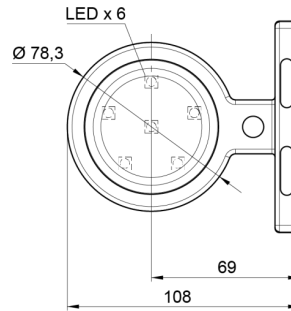

LUCI DI POSIZIONE

MAVERICK2-
RO/CR

Luce di posizione LED | sinistra+destra | 12-24V |
rosso/bianco

EAN: 5414184000841

Specifiche

| | | | |
|--------------------|----------------------------|--------------------------|-----------------------------|
| Caratteristiche | Compatibile con luci Gylle | Fonte luminosa | LED |
| Certificazione | ECE R7 | Funzioni | Luce di contorno 2 funzioni |
| Colore | Rosso/bianco | Grado di protezione IP | IP66+IP68 |
| Colore della lente | Rosso/trasparente | Imballaggio | Imballaggio POS |
| Connessione | Estremità dei cavi aperte | Lato di montaggio | Lato |
| Da ordinare presso | 1 | Materiale | Gomma |
| Diametro mm | 78 mm | Montaggio | Montaggio superficiale |
| Dimensioni | 98 x 79 x 108 mm | Peso (kg) | 0,226 Kg |
| EMC | EMC R10 | Temperatura di esercizio | -30°C / +65°C |
| EMC R10 | SI | Tensione operativa | 12V - 24V |