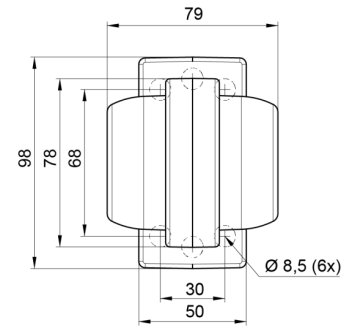

LUCI DI POSIZIONE

MAVERICK2-
RO/CR

Luce di posizione LED | sinistra+destra | 12-24V |
rosso/bianco

EAN: 5414184000841

Specifiche

| | | | |
|--------------------|----------------------------|--------------------------|-----------------------------|
| Caratteristiche | Compatibile con luci Gylle | Fonte luminosa | LED |
| Certificazione | ECE R7 | Funzioni | Luce di contorno 2 funzioni |
| Colore | Rosso/bianco | Grado di protezione IP | IP66+IP68 |
| Colore della lente | Rosso/trasparente | Imballaggio | Imballaggio POS |
| Connessione | Estremità dei cavi aperte | Lato di montaggio | Lato |
| Da ordinare presso | 1 | Materiale | Gomma |
| Diametro mm | 78 mm | Montaggio | Montaggio superficiale |
| Dimensioni | 98 x 79 x 108 mm | Peso (kg) | 0,226 Kg |
| EMC | EMC R10 | Temperatura di esercizio | -30°C / +65°C |
| EMC R10 | SI | Tensione operativa | 12V - 24V |