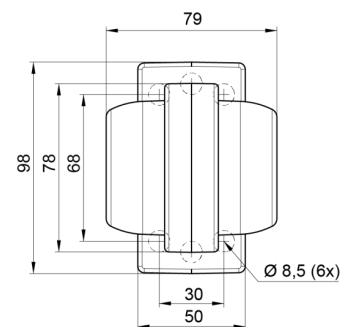

# LUCI DI POSIZIONE

MAVERICK2-  
RO/CR

Luce di posizione LED | sinistra+destra | 12-24V |  
rosso/bianco

EAN: 5414184000841

## Specifiche

Caratteristiche	Compatibile con luci Gylle	Fonte luminosa	LED
Certificazione	ECE R7	Funzioni	Luce di contorno 2 funzioni
Colore	Rosso/bianco	Grado di protezione IP	IP66+IP68
Colore della lente	Rosso/trasparente	Imballaggio	Imballaggio POS
Connessione	Estremità dei cavi aperte	Lato di montaggio	Lato
Da ordinare presso	1	Materiale	Gomma
Diametro mm	78 mm	Montaggio	Montaggio superficiale
Dimensioni	98 x 79 x 108 mm	Peso (kg)	0,226 Kg
EMC	EMC R10	Temperatura di esercizio	-30°C / +65°C
EMC R10	SI	Tensione operativa	12V - 24V