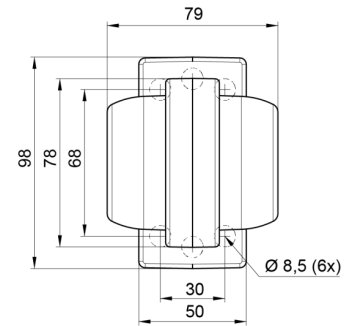

# LUCI DI POSIZIONE

MAVERICK2-  
RO/CR

Luce di posizione LED | sinistra+destra | 12-24V |  
rosso/bianco

EAN: 5414184000841

## Specifiche

Caratteristiche	Compatibile con luci Gylle	Fonte luminosa	LED
Certificazione	ECE R7	Funzioni	Luce di contorno 2 funzioni
Colore	Rosso/bianco	Grado di protezione IP	IP66+IP68
Colore della lente	Rosso/trasparente	Imballaggio	Imballaggio POS
Connessione	Estremità dei cavi aperte	Lato di montaggio	Lato
Da ordinare presso	1	Materiale	Gomma
Diametro mm	78 mm	Montaggio	Montaggio superficiale
Dimensioni	98 x 79 x 108 mm	Peso (kg)	0,226 Kg
EMC	EMC R10	Temperatura di esercizio	-30°C / +65°C
EMC R10	SI	Tensione operativa	12V - 24V