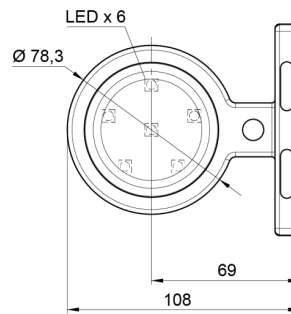

# LUCI DI POSIZIONE

MAVERICK2-  
RO/CR

Luce di posizione LED | sinistra+destra | 12-24V |  
rosso/bianco

EAN: 5414184000841

## Specifiche

Caratteristiche	Compatibile con luci Gylle	Fonte luminosa	LED
Certificazione	ECE R7	Funzioni	Luce di contorno 2 funzioni
Colore	Rosso/bianco	Grado di protezione IP	IP66+IP68
Colore della lente	Rosso/trasparente	Imballaggio	Imballaggio POS
Connessione	Estremità dei cavi aperte	Lato di montaggio	Lato
Da ordinare presso	1	Materiale	Gomma
Diametro mm	78 mm	Montaggio	Montaggio superficiale
Dimensioni	98 x 79 x 108 mm	Peso (kg)	0,226 Kg
EMC	EMC R10	Temperatura di esercizio	-30°C / +65°C
EMC R10	SI	Tensione operativa	12V - 24V