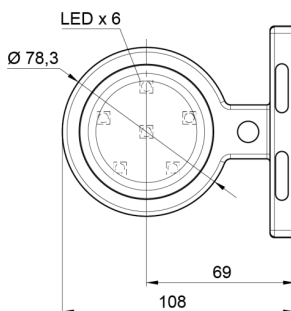

LUCI DI POSIZIONE

MAVERICK2-
OR/OR

Luce di posizione LED | sinistra+destra | 12-24V |
ambra/ambra

EAN: 5414184000827

Specifiche

Caratteristiche	Compatibile con Luci Gylle	Funzioni	Luce di contorno 2 funzioni
Colore	Ambra/Ambra	Grado di protezione IP	IP66+IP68
Colore della lente	Ambra	Imballaggio	Imballaggio POS
Connessione	Estremità dei cavi aperte	Lato di montaggio	Lato
Da ordinare presso	1	Materiale	Gomma
Diametro mm	78 mm	Montaggio	Montaggio superficiale
Dimensioni	98 x 79 x 108 mm	Peso (kg)	0,226 Kg
EMC	EMC R10	Temperatura di esercizio	-30°C / +65°C
EMC R10	Si	Tensione operativa	12V - 24V
Fonte luminosa	LED		