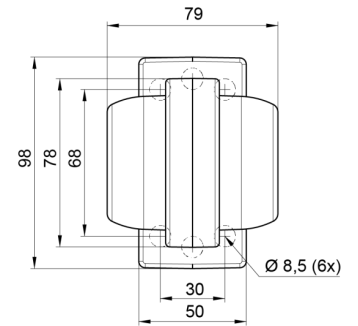

# LUCI DI POSIZIONE

MAVERICK2-  
OR/OR

Luce di posizione LED | sinistra+destra | 12-24V |  
ambra/ambra

EAN: 5414184000827

## Specifiche

Caratteristiche	Compatibile con Luci Gylle	Funzioni	Luce di contorno 2 funzioni
Colore	Ambra/Ambra	Grado di protezione IP	IP66+IP68
Colore della lente	Ambra	Imballaggio	Imballaggio POS
Connessione	Estremità dei cavi aperte	Lato di montaggio	Lato
Da ordinare presso	1	Materiale	Gomma
Diametro mm	78 mm	Montaggio	Montaggio superficiale
Dimensioni	98 x 79 x 108 mm	Peso (kg)	0,226 Kg
EMC	EMC R10	Temperatura di esercizio	-30°C / +65°C
EMC R10	Si	Tensione operativa	12V - 24V
Fonte luminosa	LED		