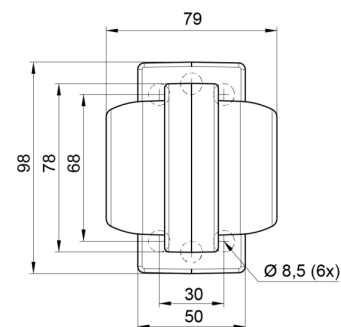

LUCI DI POSIZIONE

MAVERICK2-
OR/OR

Luce di posizione LED | sinistra+destra | 12-24V |
ambra/ambra

EAN: 5414184000827

Specifiche

Caratteristiche	Compatibile con Luci Gylle	Funzioni	Luce di contorno 2 funzioni
Colore	Ambra/Ambra	Grado di protezione IP	IP66+IP68
Colore della lente	Ambra	Imballaggio	Imballaggio POS
Connessione	Estremità dei cavi aperte	Lato di montaggio	Lato
Da ordinare presso	1	Materiale	Gomma
Diametro mm	78 mm	Montaggio	Montaggio superficiale
Dimensioni	98 x 79 x 108 mm	Peso (kg)	0,226 Kg
EMC	EMC R10	Temperatura di esercizio	-30°C / +65°C
EMC R10	Si	Tensione operativa	12V - 24V
Fonte luminosa	LED		