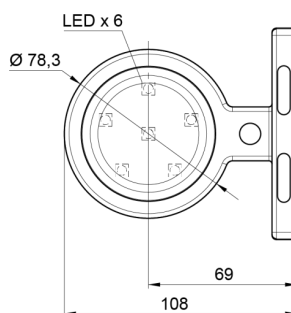

LUCI DI POSIZIONE

MAVERICK2-
OR/OR

Luce di posizione LED | sinistra+destra | 12-24V |
ambra/ambra

EAN: 5414184000827

Specifiche

Caratteristiche	Compatibile con Luci Gylle	Funzioni	Luce di contorno 2 funzioni
Colore	Ambra/Ambra	Grado di protezione IP	IP66+IP68
Colore della lente	Ambra	Imballaggio	Imballaggio POS
Connessione	Estremità dei cavi aperte	Lato di montaggio	Lato
Da ordinare presso	1	Materiale	Gomma
Diametro mm	78 mm	Montaggio	Montaggio superficiale
Dimensioni	98 x 79 x 108 mm	Peso (kg)	0,226 Kg
EMC	EMC R10	Temperatura di esercizio	-30°C / +65°C
EMC R10	Si	Tensione operativa	12V - 24V
Fonte luminosa	LED		