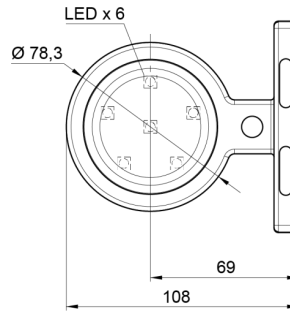

LUCI DI POSIZIONE

MAVERICK2-
OR/RO

Luce di posizione LED | sinistra+destra | 12-24V |
ambra/rosso

EAN: 5414184000834

Specifiche

Caratteristiche	Compatibile con luci Gylle	Funzioni	Luce di contorno 2 funzioni
Colore	Ambra/rosso	Grado di protezione IP	IP66+IP68
Colore della lente	Ambra/rosso	Imballaggio	Imballaggio POS
Connessione	Estremità dei cavi aperte	Lato di montaggio	Lato
Da ordinare presso	1	Materiale	Gomma
Diametro mm	78 mm	Montaggio	Montaggio superficiale
Dimensioni	98 x 79 x 108 mm	Peso (kg)	0,226 Kg
EMC	EMC R10	Temperatura di esercizio	-30°C / +65°C
EMC R10	Si	Tensione operativa	12V - 24V
Fonte luminosa	LED		