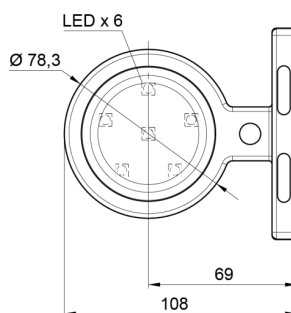

# LUCI DI POSIZIONE

MAVERICK2-  
OR/RO

Luce di posizione LED | sinistra+destra | 12-24V |  
ambra/rosso

EAN: 5414184000834

## Specifiche

Caratteristiche	Compatibile con luci Gylle	Funzioni	Luce di contorno 2 funzioni
Colore	Ambra/rosso	Grado di protezione IP	IP66+IP68
Colore della lente	Ambra/rosso	Imballaggio	Imballaggio POS
Connessione	Estremità dei cavi aperte	Lato di montaggio	Lato
Da ordinare presso	1	Materiale	Gomma
Diametro mm	78 mm	Montaggio	Montaggio superficiale
Dimensioni	98 x 79 x 108 mm	Peso (kg)	0,226 Kg
EMC	EMC R10	Temperatura di esercizio	-30°C / +65°C
EMC R10	Si	Tensione operativa	12V - 24V
Fonte luminosa	LED		