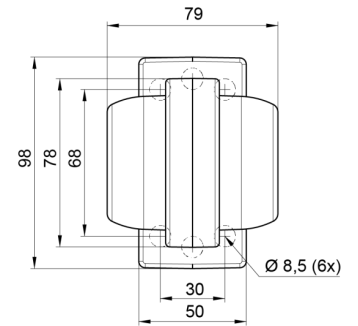

# LUCI DI POSIZIONE

MAVERICK2-  
OR/RO

Luce di posizione LED | sinistra+destra | 12-24V |  
ambra/rosso

EAN: 5414184000834

## Specifiche

Caratteristiche	Compatibile con luci Gylle	Funzioni	Luce di contorno 2 funzioni
Colore	Ambra/rosso	Grado di protezione IP	IP66+IP68
Colore della lente	Ambra/rosso	Imballaggio	Imballaggio POS
Connessione	Estremità dei cavi aperte	Lato di montaggio	Lato
Da ordinare presso	1	Materiale	Gomma
Diametro mm	78 mm	Montaggio	Montaggio superficiale
Dimensioni	98 x 79 x 108 mm	Peso (kg)	0,226 Kg
EMC	EMC R10	Temperatura di esercizio	-30°C / +65°C
EMC R10	Si	Tensione operativa	12V - 24V
Fonte luminosa	LED		