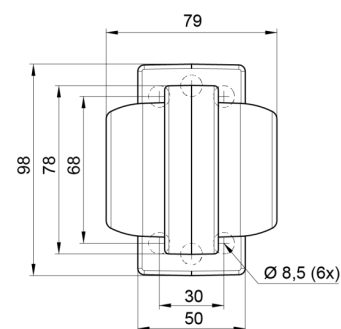

# LUCI DI POSIZIONE

MAVERICK2-  
OR/RO

Luce di posizione LED | sinistra+destra | 12-24V |  
ambra/rosso

EAN: 5414184000834

## Specifiche

Caratteristiche	Compatibile con luci Gylle	Funzioni	Luce di contorno 2 funzioni
Colore	Ambra/rosso	Grado di protezione IP	IP66+IP68
Colore della lente	Ambra/rosso	Imballaggio	Imballaggio POS
Connessione	Estremità dei cavi aperte	Lato di montaggio	Lato
Da ordinare presso	1	Materiale	Gomma
Diametro mm	78 mm	Montaggio	Montaggio superficiale
Dimensioni	98 x 79 x 108 mm	Peso (kg)	0,226 Kg
EMC	EMC R10	Temperatura di esercizio	-30°C / +65°C
EMC R10	Si	Tensione operativa	12V - 24V
Fonte luminosa	LED		