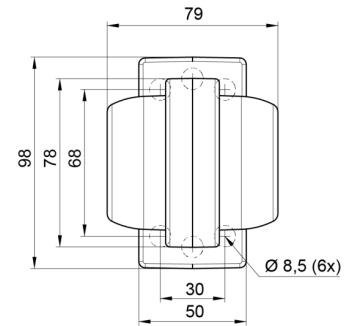

LUCI DI POSIZIONE

MAVERICK2-
OR/RO

Luce di posizione LED | sinistra+destra | 12-24V |
ambra/rosso

EAN: 5414184000834

Specifiche

Caratteristiche	Compatibile con luci Gylle	Funzioni	Luce di contorno 2 funzioni
Colore	Ambra/rosso	Grado di protezione IP	IP66+IP68
Colore della lente	Ambra/rosso	Imballaggio	Imballaggio POS
Connessione	Estremità dei cavi aperte	Lato di montaggio	Lato
Da ordinare presso	1	Materiale	Gomma
Diametro mm	78 mm	Montaggio	Montaggio superficiale
Dimensioni	98 x 79 x 108 mm	Peso (kg)	0,226 Kg
EMC	EMC R10	Temperatura di esercizio	-30°C / +65°C
EMC R10	Si	Tensione operativa	12V - 24V
Fonte luminosa	LED		