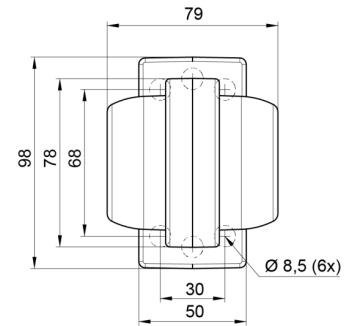

LUCI DI POSIZIONE

MAVERICK2-
OR/RO

Luce di posizione LED | sinistra+destra | 12-24V |
ambra/rosso

EAN: 5414184000834

Specifiche

| | | | |
|--------------------|----------------------------|--------------------------|-----------------------------|
| Caratteristiche | Compatibile con luci Gylle | Funzioni | Luce di contorno 2 funzioni |
| Colore | Ambra/rosso | Grado di protezione IP | IP66+IP68 |
| Colore della lente | Ambra/rosso | Imballaggio | Imballaggio POS |
| Connessione | Estremità dei cavi aperte | Lato di montaggio | Lato |
| Da ordinare presso | 1 | Materiale | Gomma |
| Diametro mm | 78 mm | Montaggio | Montaggio superficiale |
| Dimensioni | 98 x 79 x 108 mm | Peso (kg) | 0,226 Kg |
| EMC | EMC R10 | Temperatura di esercizio | -30°C / +65°C |
| EMC R10 | Si | Tensione operativa | 12V - 24V |
| Fonte luminosa | LED | | |