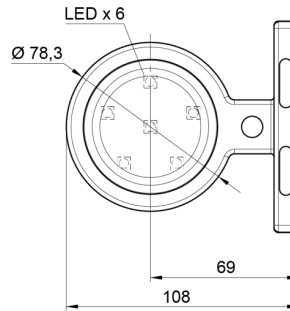

LUCI DI POSIZIONE

MAVERICK2-
OR/RO

Luce di posizione LED | sinistra+destra | 12-24V |
ambra/rosso

EAN: 5414184000834

Specifiche

Caratteristiche	Compatibile con luci Gylle	Funzioni	Luce di contorno 2 funzioni
Colore	Ambra/rosso	Grado di protezione IP	IP66+IP68
Colore della lente	Ambra/rosso	Imballaggio	Imballaggio POS
Connesione	Estremità dei cavi aperte	Lato di montaggio	Lato
Da ordinare presso	1	Materiale	Gomma
Diametro mm	78 mm	Montaggio	Montaggio superficiale
Dimensioni	98 x 79 x 108 mm	Peso (kg)	0,226 Kg
EMC	EMC R10	Temperatura di esercizio	-30°C / +65°C
EMC R10	Si	Tensione operativa	12V - 24V
Fonte luminosa	LED		