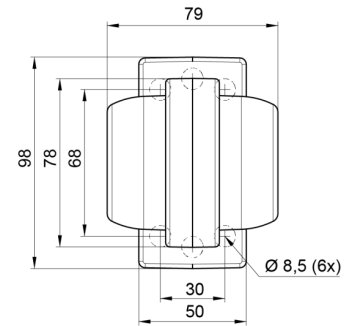

LUCI DI POSIZIONE

MAVERICK2-
OR/RO

Luce di posizione LED | sinistra+destra | 12-24V |
ambra/rosso

EAN: 5414184000834

Specifiche

Caratteristiche	Compatibile con luci Gylle	Funzioni	Luce di contorno 2 funzioni
Colore	Ambra/rosso	Grado di protezione IP	IP66+IP68
Colore della lente	Ambra/rosso	Imballaggio	Imballaggio POS
Connesione	Estremità dei cavi aperte	Lato di montaggio	Lato
Da ordinare presso	1	Materiale	Gomma
Diametro mm	78 mm	Montaggio	Montaggio superficiale
Dimensioni	98 x 79 x 108 mm	Peso (kg)	0,226 Kg
EMC	EMC R10	Temperatura di esercizio	-30°C / +65°C
EMC R10	Si	Tensione operativa	12V - 24V
Fonte luminosa	LED		