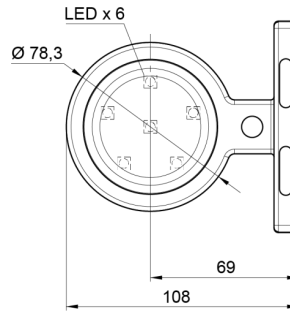

LUCI DI POSIZIONE

MAVERICK2-
OR/RO

Luce di posizione LED | sinistra+destra | 12-24V |
ambra/rosso

EAN: 5414184000834

Specifiche

| | | | |
|--------------------|----------------------------|--------------------------|-----------------------------|
| Caratteristiche | Compatibile con luci Gylle | Funzioni | Luce di contorno 2 funzioni |
| Colore | Ambra/rosso | Grado di protezione IP | IP66+IP68 |
| Colore della lente | Ambra/rosso | Imballaggio | Imballaggio POS |
| Connessione | Estremità dei cavi aperte | Lato di montaggio | Lato |
| Da ordinare presso | 1 | Materiale | Gomma |
| Diametro mm | 78 mm | Montaggio | Montaggio superficiale |
| Dimensioni | 98 x 79 x 108 mm | Peso (kg) | 0,226 Kg |
| EMC | EMC R10 | Temperatura di esercizio | -30°C / +65°C |
| EMC R10 | Si | Tensione operativa | 12V - 24V |
| Fonte luminosa | LED | | |