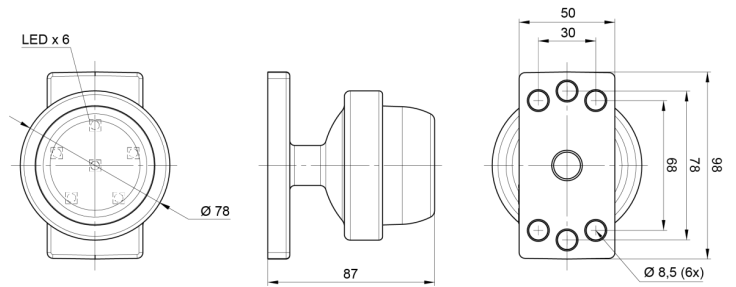

### Specifiche

Caratteristiche	Compatibile con luci Gylle	Fonte luminosa	LED
Certificazione	ECE R91	Funzioni	Luce di contorno posteriore
Colore	Rosso	Grado di protezione IP	IP66+IP68
Colore della lente	Rosso	Imballaggio	Imballaggio POS
Connessione	Estremità dei cavi aperte	Lato di montaggio	Posteriore
Da ordinare presso	1	Materiale	Gomma
Diametro mm	78 mm	Montaggio	Montaggio superficiale
Dimensioni	98 x 79 x 87 mm	Peso (kg)	0,226 Kg
EMC	EMC R10	Temperatura di esercizio	-30°C / +65°C
EMC R10	Si	Tensione operativa	12V - 24V