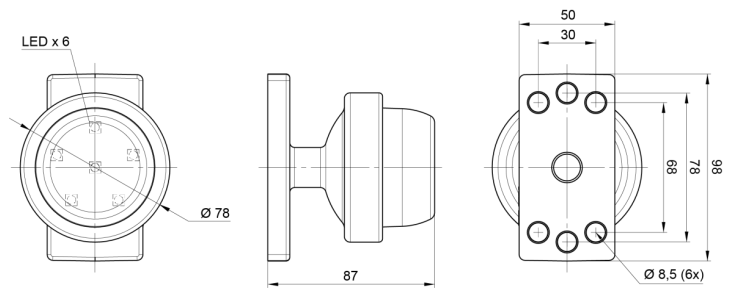

### Specifiche

Caratteristiche	Compatibile con luci Gylle	Fonte luminosa	LED
Certificazione	ECE R91	Funzioni	Luce di contorno posteriore
Colore	Rosso	Grado di protezione IP	IP66+IP68
Colore della lente	Rosso	Imballaggio	Imballaggio POS
Connessione	Estremità dei cavi aperte	Lato di montaggio	Posteriore
Da ordinare presso	1	Materiale	Gomma
Diametro mm	78 mm	Montaggio	Montaggio superficiale
Dimensioni	98 x 79 x 87 mm	Peso (kg)	0,226 Kg
EMC	EMC R10	Temperatura di esercizio	-30°C / +65°C
EMC R10	Si	Tensione operativa	12V - 24V