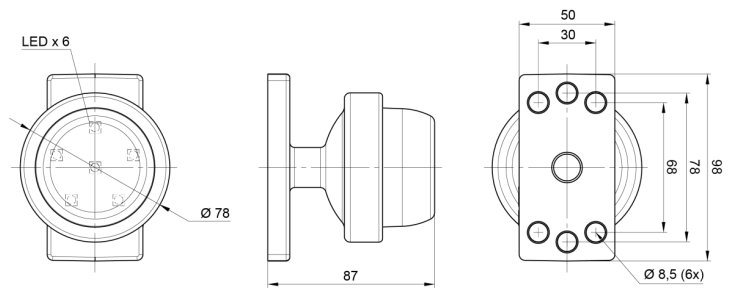

EAN: 5414184000872

Specifiche

Caratteristiche	Compatibile con luci Gylle	Fonte luminosa	LED
Certificazione	ECE R91	Funzioni	Luce di contorno posteriore
Colore	Rosso	Grado di protezione IP	IP66+IP68
Colore della lente	Rosso	Imballaggio	Imballaggio POS
Connessione	Estremità dei cavi aperte	Lato di montaggio	Posteriore
Da ordinare presso	1	Materiale	Gomma
Diametro mm	78 mm	Montaggio	Montaggio superficiale
Dimensioni	98 x 79 x 87 mm	Peso (kg)	0,226 Kg
EMC	EMC R10	Temperatura di esercizio	-30°C / +65°C
EMC R10	Si	Tensione operativa	12V - 24V