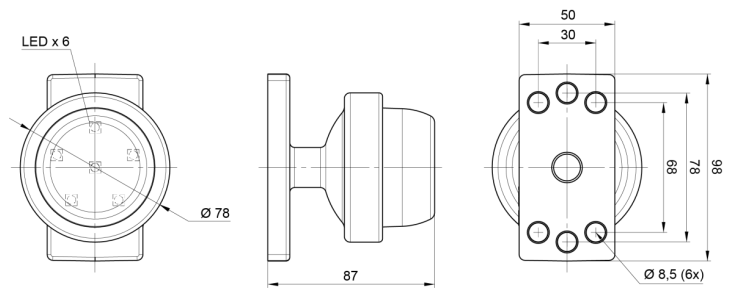

LUCI DI POSIZIONE

MAVERICK3-CR

Luce di posizione LED | 12-24V | bianco

EAN: 5414184000858

Specifiche

Caratteristiche	Compatibile con luci Gylle	Funzioni	Luce di contorno anteriore
Colore	Bianco	Grado di protezione IP	IP66+IP68
Colore della lente	Trasparente	Imballaggio	Imballaggio POS
Connesione	Estremità dei cavi aperte	Lato di montaggio	Davanti
Da ordinare presso	1	Materiale	Gomma
Diametro mm	78 mm	Montaggio	Montaggio superficiale
Dimensioni	98 x 79 x 87 mm	Peso (kg)	0,226 Kg
EMC	EMC R10	Temperatura di esercizio	-30°C / +65°C
EMC R10	Sì	Tensione operativa	12V - 24V
Fonte luminosa	LED		