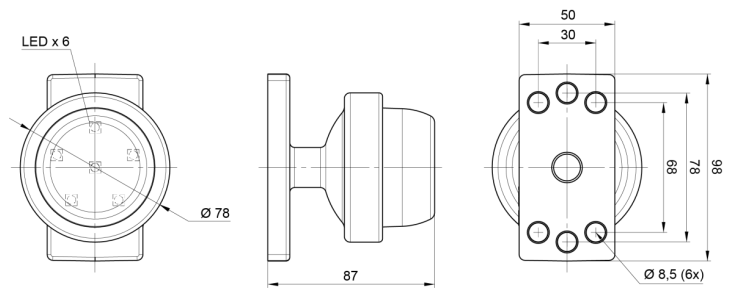

LUCI DI POSIZIONE

MAVERICK3-CR

Luce di posizione LED | 12-24V | bianco

EAN: 5414184000858

Specifiche

Caratteristiche	Compatibile con luci Gylle	Funzioni	Luce di contorno anteriore
Colore	Bianco	Grado di protezione IP	IP66+IP68
Colore della lente	Trasparente	Imballaggio	Imballaggio POS
Connessione	Estremità dei cavi aperte	Lato di montaggio	Davanti
Da ordinare presso	1	Materiale	Gomma
Diametro mm	78 mm	Montaggio	Montaggio superficiale
Dimensioni	98 x 79 x 87 mm	Peso (kg)	0,226 Kg
EMC	EMC R10	Temperatura di esercizio	-30°C / +65°C
EMC R10	Sì	Tensione operativa	12V - 24V
Fonte luminosa	LED		