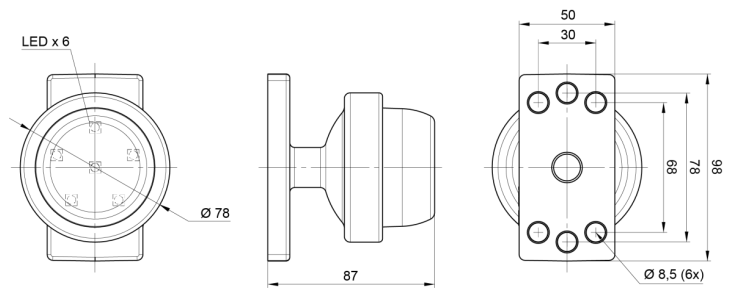

# LUCI DI POSIZIONE

MAVERICK3-CR

Luce di posizione LED | 12-24V | bianco

EAN: 5414184000858

## Specifiche

Caratteristiche	Compatibile con luci Gylle	Funzioni	Luce di contorno anteriore
Colore	Bianco	Grado di protezione IP	IP66+IP68
Colore della lente	Trasparente	Imballaggio	Imballaggio POS
Connesione	Estremità dei cavi aperte	Lato di montaggio	Davanti
Da ordinare presso	1	Materiale	Gomma
Diametro mm	78 mm	Montaggio	Montaggio superficiale
Dimensioni	98 x 79 x 87 mm	Peso (kg)	0,226 Kg
EMC	EMC R10	Temperatura di esercizio	-30°C / +65°C
EMC R10	Sì	Tensione operativa	12V - 24V
Fonte luminosa	LED		