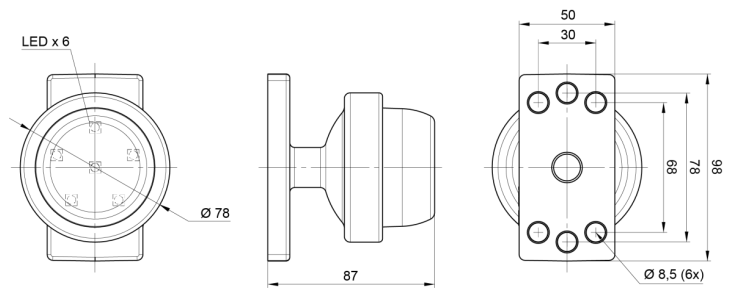

# LUCI DI POSIZIONE

MAVERICK3-OR

Luce di posizione LED | 12-24V | ambra

EAN: 5414184000865

## Specifiche

Caratteristiche	Compatibile con luci Gylle	Fonte luminosa	LED
Certificazione	ECE R91	Funzioni	Luce laterale di posizione
Colore	Ambra	Grado di protezione IP	IP66+IP68
Colore della lente	Ambra	Imballaggio	Imballaggio POS
Connessione	Estremità dei cavi aperte	Lato di montaggio	Lato
Da ordinare presso	1	Materiale	Gomma
Diametro mm	78 mm	Montaggio	Montaggio superficiale
Dimensioni	98 x 79 x 87 mm	Peso (kg)	0,226 Kg
EMC	EMC R10	Temperatura di esercizio	-30°C / +65°C
EMC R10	Si	Tensione operativa	12V - 24V