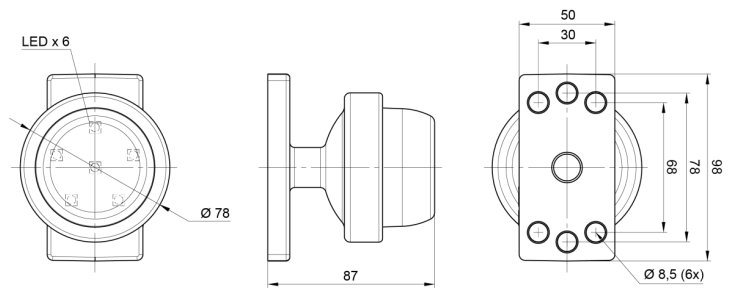

### Specifiche

Caratteristiche	Compatibile con luci Gylle	Fonte luminosa	LED
Certificazione	ECE R91	Funzioni	Luce laterale di posizione
Colore	Ambra	Grado di protezione IP	IP66+IP68
Colore della lente	Ambra	Imballaggio	Imballaggio POS
Connessione	Estremità dei cavi aperte	Lato di montaggio	Lato
Da ordinare presso	1	Materiale	Gomma
Diametro mm	78 mm	Montaggio	Montaggio superficiale
Dimensioni	98 x 79 x 87 mm	Peso (kg)	0,226 Kg
EMC	EMC R10	Temperatura di esercizio	-30°C / +65°C
EMC R10	Si	Tensione operativa	12V - 24V