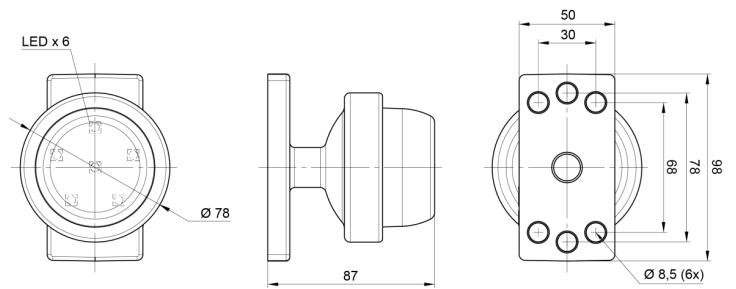

EAN: 5414184000865

Specifiche

| | | | |
|--------------------|----------------------------|--------------------------|----------------------------|
| Caratteristiche | Compatibile con luci Gylle | Fonte luminosa | LED |
| Certificazione | ECE R91 | Funzioni | Luce laterale di posizione |
| Colore | Ambra | Grado di protezione IP | IP66+IP68 |
| Colore della lente | Ambra | Imballaggio | Imballaggio POS |
| Connessione | Estremità dei cavi aperte | Lato di montaggio | Lato |
| Da ordinare presso | 1 | Materiale | Gomma |
| Diametro mm | 78 mm | Montaggio | Montaggio superficiale |
| Dimensioni | 98 x 79 x 87 mm | Peso (kg) | 0,226 Kg |
| EMC | EMC R10 | Temperatura di esercizio | -30°C / +65°C |
| EMC R10 | Si | Tensione operativa | 12V - 24V |