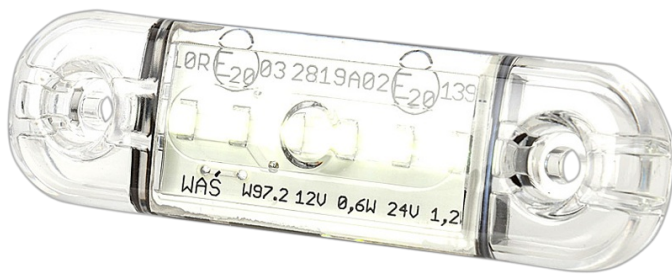

LUCI DI POSIZIONE

201-DV-CR-6LED

Luce di posizione LED | 6 LEDs | 12-24V | bianco

EAN: 5414184001404

Specifiche

Certificazione	ECE R7	Grado di protezione IP	IP66+IP68
Colore	Bianco	Imballaggio	Imballaggio POS
Colore della lente	Trasparente	Lato di montaggio	Davanti
Connessione	Estremità dei cavi aperte	Lunghezza del cavo (m)	0,20 m
Da ordinare presso	1	Montaggio	Montaggio superficiale
Dimensioni	84 x 24 x 10,4 mm	Numero di LED	6
EMC	EMC R10	Peso (kg)	0,030 Kg
EMC R10	Si	Temperatura di esercizio	-30°C / +65°C
Fonte luminosa	LED	Tensione operativa	12V - 24V
Funzioni	Luce di contorno anteriore		