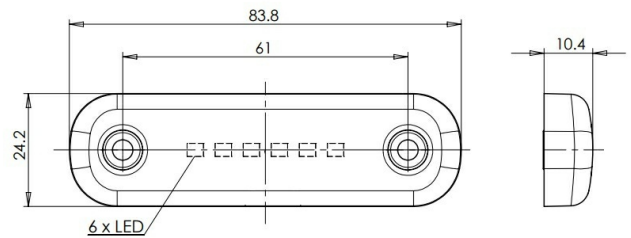

LUCI DI POSIZIONE

201-DV-CR-6LED

Luce di posizione LED | 6 LEDs | 12-24V | bianco

EAN: 5414184001404

Specifiche

Certificazione	ECE R7	Grado di protezione IP	IP66+IP68
Colore	Bianco	Imballaggio	Imballaggio POS
Colore della lente	Trasparente	Lato di montaggio	Davanti
Connessione	Estremità dei cavi aperte	Lunghezza del cavo (m)	0,20 m
Da ordinare presso	1	Montaggio	Montaggio superficiale
Dimensioni	84 x 24 x 10,4 mm	Numero di LED	6
EMC	EMC R10	Peso (kg)	0,030 Kg
EMC R10	Si	Temperatura di esercizio	-30°C / +65°C
Fonte luminosa	LED	Tensione operativa	12V - 24V
Funzioni	Luce di contorno anteriore		