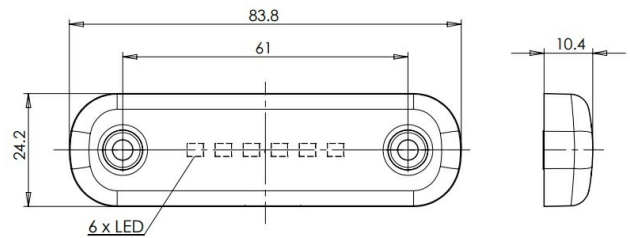

LUCI DI POSIZIONE

201-DV-CR-6LED

Luce di posizione LED | 6 LEDs | 12-24V | bianco

EAN: 5414184001404

Specifiche

Certificazione	ECE R7	Grado di protezione IP	IP66+IP68
Colore	Bianco	Imballaggio	Imballaggio POS
Colore della lente	Trasparente	Lato di montaggio	Davanti
Connessione	Estremità dei cavi aperte	Lunghezza del cavo (m)	0,20 m
Da ordinare presso	1	Montaggio	Montaggio superficiale
Dimensioni	84 x 24 x 10,4 mm	Numero di LED	6
EMC	EMC R10	Peso (kg)	0,030 Kg
EMC R10	Si	Temperatura di esercizio	-30°C / +65°C
Fonte luminosa	LED	Tensione operativa	12V - 24V
Funzioni	Luce di contorno anteriore		