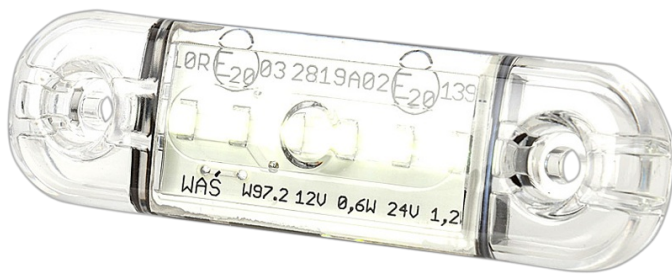

# LUCI DI POSIZIONE

201-DV-CR-6LED

Luce di posizione LED | 6 LEDs | 12-24V | bianco

EAN: 5414184001404

## Specifiche

Certificazione	ECE R7	Grado di protezione IP	IP66+IP68
Colore	Bianco	Imballaggio	Imballaggio POS
Colore della lente	Trasparente	Lato di montaggio	Davanti
Connessione	Estremità dei cavi aperte	Lunghezza del cavo (m)	0,20 m
Da ordinare presso	1	Montaggio	Montaggio superficiale
Dimensioni	84 x 24 x 10,4 mm	Numero di LED	6
EMC	EMC R10	Peso (kg)	0,030 Kg
EMC R10	Si	Temperatura di esercizio	-30°C / +65°C
Fonte luminosa	LED	Tensione operativa	12V - 24V
Funzioni	Luce di contorno anteriore		