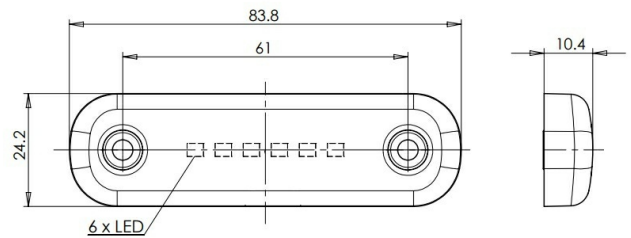

# LUCI DI POSIZIONE

201-DV-CR-6LED

Luce di posizione LED | 6 LEDs | 12-24V | bianco

EAN: 5414184001404

## Specifiche

Certificazione	ECE R7	Grado di protezione IP	IP66+IP68
Colore	Bianco	Imballaggio	Imballaggio POS
Colore della lente	Trasparente	Lato di montaggio	Davanti
Connessione	Estremità dei cavi aperte	Lunghezza del cavo (m)	0,20 m
Da ordinare presso	1	Montaggio	Montaggio superficiale
Dimensioni	84 x 24 x 10,4 mm	Numero di LED	6
EMC	EMC R10	Peso (kg)	0,030 Kg
EMC R10	Si	Temperatura di esercizio	-30°C / +65°C
Fonte luminosa	LED	Tensione operativa	12V - 24V
Funzioni	Luce di contorno anteriore		