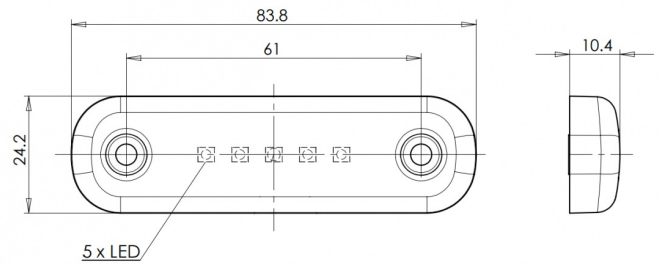

# LUCI DI POSIZIONE

201-DV-OR-5LED

Luce di posizione LED | 5 LEDs | 12-24V | ambra

EAN: 5414184001411

## Specifiche

Certificazione	ECE R91	Grado di protezione IP	IP66+IP68
Colore	Ambra	Imballaggio	Imballaggio POS
Colore della lente	Ambra	Lato di montaggio	Lato
Connessione	Estremità dei cavi aperte	Lunghezza del cavo (m)	0,20 m
Da ordinare presso	1	Montaggio	Montaggio superficiale
Dimensioni	84 x 24 x 10,4 mm	Numero di LED	5
EMC	EMC R10	Peso (kg)	0,030 Kg
EMC R10	Si	Temperatura di esercizio	-30°C / +65°C
Fonte luminosa	LED	Tensione operativa	12V - 24V
Funzioni	Luce laterale di posizione		