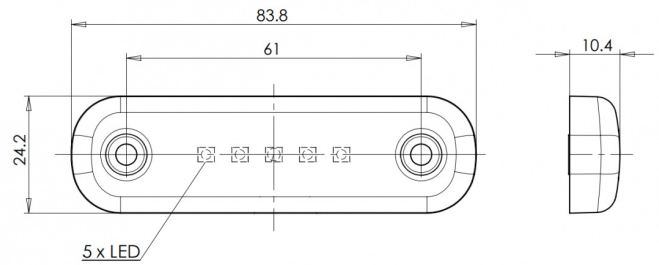

LUCI DI POSIZIONE

201-DV-OR-5LED

Luce di posizione LED | 5 LEDs | 12-24V | ambra

EAN: 5414184001411

Specifiche

Certificazione	ECE R91	Grado di protezione IP	IP66+IP68
Colore	Ambra	Imballaggio	Imballaggio POS
Colore della lente	Ambra	Lato di montaggio	Lato
Connessione	Estremità dei cavi aperte	Lunghezza del cavo (m)	0,20 m
Da ordinare presso	1	Montaggio	Montaggio superficiale
Dimensioni	84 x 24 x 10,4 mm	Numero di LED	5
EMC	EMC R10	Peso (kg)	0,030 Kg
EMC R10	Si	Temperatura di esercizio	-30°C / +65°C
Fonte luminosa	LED	Tensione operativa	12V - 24V
Funzioni	Luce laterale di posizione		