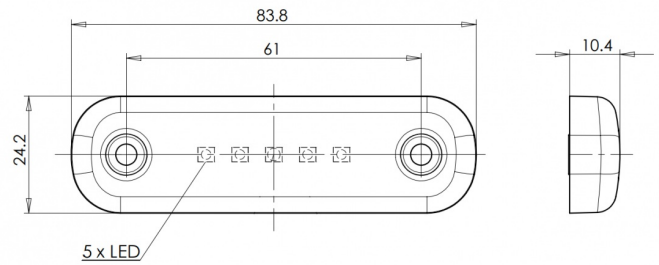

LUCI DI POSIZIONE

201-DV-RO-5LED

Luce di posizione LED | 5 LEDs | 12-24V | rosso

EAN: 5414184001428

Specifiche

Certificazione	ECE R7	Grado di protezione IP	IP66+IP68
Colore	Rosso	Imballaggio	Imballaggio POS
Colore della lente	Rosso	Lato di montaggio	Posteriore
Connessione	Estremità dei cavi aperte	Lunghezza del cavo (m)	0,20 m
Da ordinare presso	1	Montaggio	Montaggio superficiale
Dimensioni	84 x 24 x 10,4 mm	Numero di LED	5
EMC	EMC R10	Peso (kg)	0,030 Kg
EMC R10	Si	Temperatura di esercizio	-30°C / +65°C
Fonte luminosa	LED	Tensione operativa	12V - 24V
Funzioni	Luce di contorno posteriore		