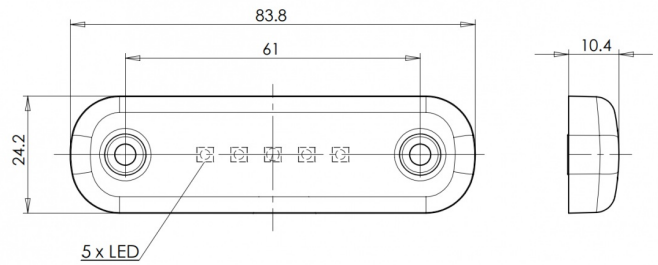

LUCI DI POSIZIONE

201-DV-RO-5LED

Luce di posizione LED | 5 LEDs | 12-24V | rosso

EAN: 5414184001428

Specifiche

Certificazione	ECE R7	Grado di protezione IP	IP66+IP68
Colore	Rosso	Imballaggio	Imballaggio POS
Colore della lente	Rosso	Lato di montaggio	Posteriore
Connesione	Estremità dei cavi aperte	Lunghezza del cavo (m)	0,20 m
Da ordinare presso	1	Montaggio	Montaggio superficiale
Dimensioni	84 x 24 x 10,4 mm	Numero di LED	5
EMC	EMC R10	Peso (kg)	0,030 Kg
EMC R10	Si	Temperatura di esercizio	-30°C / +65°C
Fonte luminosa	LED	Tensione operativa	12V - 24V
Funzioni	Luce di contorno posteriore		