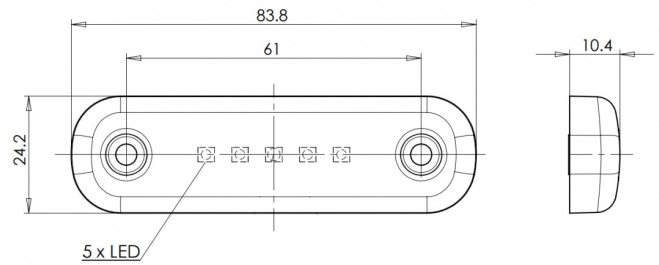

LUCI DI POSIZIONE

201-DV-RO-5LED

Luce di posizione LED | 5 LEDs | 12-24V | rosso

EAN: 5414184001428

Specifiche

Certificazione	ECE R7	Grado di protezione IP	IP66+IP68
Colore	Rosso	Imballaggio	Imballaggio POS
Colore della lente	Rosso	Lato di montaggio	Posteriore
Connesione	Estremità dei cavi aperte	Lunghezza del cavo (m)	0,20 m
Da ordinare presso	1	Montaggio	Montaggio superficiale
Dimensioni	84 x 24 x 10,4 mm	Numero di LED	5
EMC	EMC R10	Peso (kg)	0,030 Kg
EMC R10	Si	Temperatura di esercizio	-30°C / +65°C
Fonte luminosa	LED	Tensione operativa	12V - 24V
Funzioni	Luce di contorno posteriore		