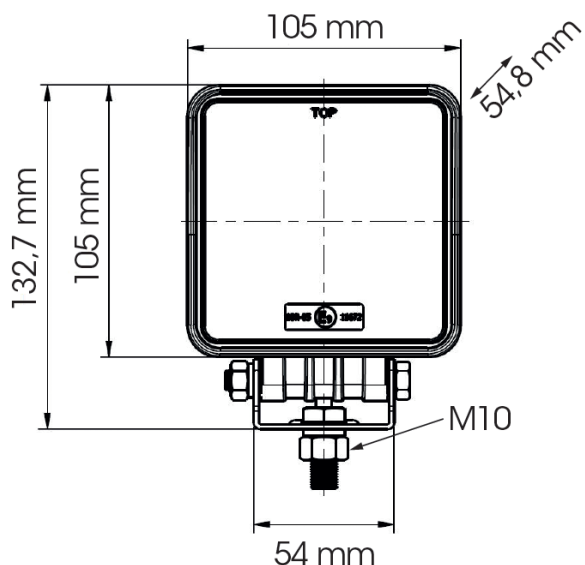

FARI DA LAVARO

486 LED

Faro da lavoro LED | 10-30V | quadrato | 2000 lumen

EAN: 5414184565609

Specifiche

| | | | |
|--------------------|---------------------------|--------------------------|------------------------------|
| Colore | Bianco | Grado di protezione IP | IP67 |
| Colore dei LED | Bianco | Imballaggio | Scatola bianca con etichetta |
| Colore della lente | Trasparente | Lumen | 2000 |
| Connessione | Estremità dei cavi aperte | Lunghezza del cavo (m) | 3 m |
| Da ordinare presso | 1 | Montaggio | Bullone |
| Dimensioni | 105 x 105 x 54.8 mm | Numero di LED | 9 |
| EMC | EMC R10 | Peso (kg) | 0,608 Kg |
| EMC R10 | Si | Temperatura di esercizio | -30°C / +65°C |
| Fonte luminosa | LED | Tensione operativa | 12V - 24V |
| Fornito con | Viti di montaggio | Tipo | Quadrato |
| Gamma di lumen | Medio (800 - 2000 Lumen) | Watt | 27 Watt |