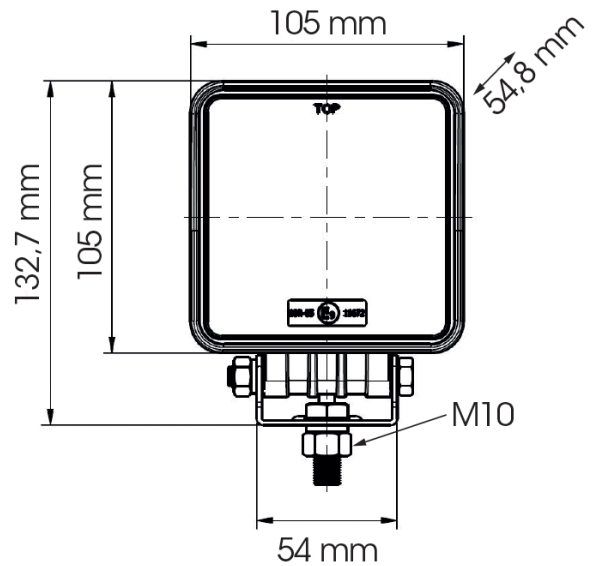

FARI DA LAVARO

486 LED

Faro da lavoro LED | 10-30V | quadrato | 2000 lumen

EAN: 5414184565609

Specifiche

Colore	Bianco	Grado di protezione IP	IP67
Colore dei LED	Bianco	Imballaggio	Scatola bianca con etichetta
Colore della lente	Trasparente	Lumen	2000
Connessione	Estremità dei cavi aperte	Lunghezza del cavo (m)	3 m
Da ordinare presso	1	Montaggio	Bullone
Dimensioni	105 x 105 x 54.8 mm	Numero di LED	9
EMC	EMC R10	Peso (kg)	0,608 Kg
EMC R10	Si	Temperatura di esercizio	-30°C / +65°C
Fonte luminosa	LED	Tensione operativa	12V - 24V
Fornito con	Viti di montaggio	Tipo	Quadrato
Gamma di lumen	Medio (800 - 2000 Lumen)	Watt	27 Watt