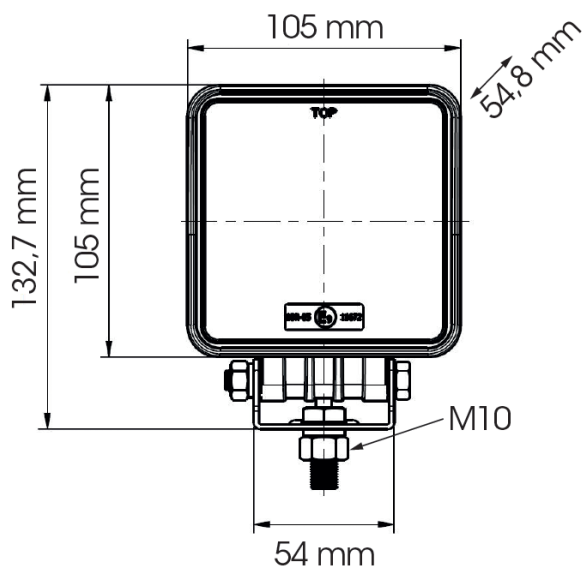

FARI DA LAVARO

486 LED

Faro da lavoro LED | 10-30V | quadrato | 2000 lumen

EAN: 5414184565609

Specifiche

Colore	Bianco	Grado di protezione IP	IP67
Colore dei LED	Bianco	Imballaggio	Scatola bianca con etichetta
Colore della lente	Trasparente	Lumen	2000
Connessione	Estremità dei cavi aperte	Lunghezza del cavo (m)	3 m
Da ordinare presso	1	Montaggio	Bullone
Dimensioni	105 x 105 x 54.8 mm	Numero di LED	9
EMC	EMC R10	Peso (kg)	0,608 Kg
EMC R10	Sì	Temperatura di esercizio	-30°C / +65°C
Fonte luminosa	LED	Tensione operativa	12V - 24V
Fornito con	Viti di montaggio	Tipo	Quadrato
Gamma di lumen	Medio (800 - 2000 Lumen)	Watt	27 Watt