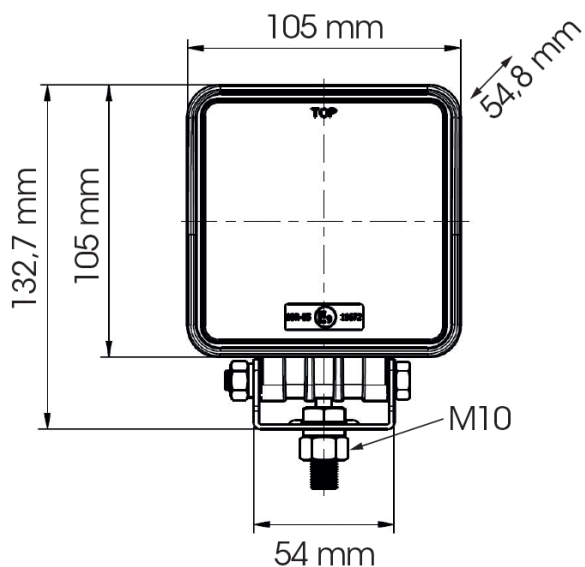

EAN: 5414184565609

Specifications

| | | | |
|--------------------|---------------------------|--------------------------|------------------------------|
| Colore | Bianco | Grado di protezione IP | IP67 |
| Colore dei LED | Bianco | Imballaggio | Scatola bianca con etichetta |
| Colore della lente | Trasparente | Lumen | 2000 |
| Connessione | Estremità dei cavi aperte | Lunghezza del cavo (m) | 3 m |
| Da ordinare presso | 1 | Montaggio | Bullone |
| Dimensioni | 105 x 105 x 54.8 mm | Numero di LED | 9 |
| EMC | EMC R10 | Peso (kg) | 0,608 Kg |
| EMC R10 | Si | Temperatura di esercizio | -30°C / +65°C |
| Fonte luminosa | LED | Tensione operativa | 12V - 24V |
| Fornito con | Viti di montaggio | Tipo | Quadrato |
| Gamma di lumen | Medio (800 - 2000 Lumen) | Watt | 27 Watt |