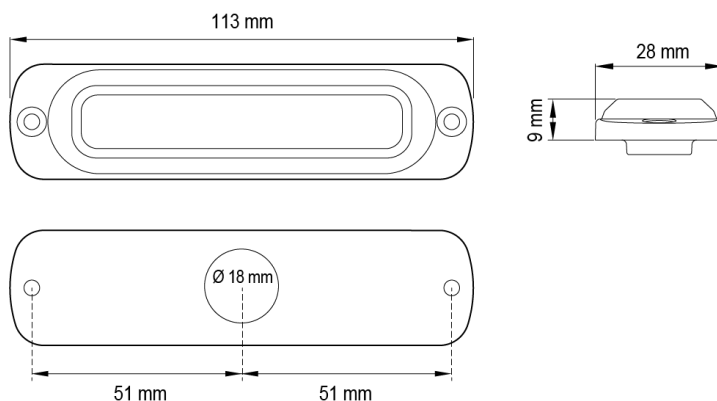

LAMPEGGIATORI A LED

ST6-BL-VERT

Lampeggiatore a LED | 6 LEDs | 12-24V | blu | vertical mounting

EAN: 5414184215870

Specifiche

CISPR 25	12V : CISPR 25 Classe 3 - 24V : CISPR 25 Classe 2
Colore	Blu
Colore della lente	Trasparente
Connessione	Estremità dei cavi aperte
Da ordinare presso	1
Da sapere	Approvato per montaggio verticale
Dimensioni	113 mm x 28 mm x 9 mm
ECE R65 Classe 2	Si
EMC R10	Si
Fonte luminosa	LED
Forma	Rettangolare/lungo/allungato
Fornito con	Viti di montaggio, guarnizione, manuale

Grado di protezione IP	IPX7
Lunghezza del cavo (m)	0,21 m
Montaggio	Montaggio superficiale
Numero di LED	6
Numero di sequenze di lampeggio	23
Peso (kg)	0,140 Kg
Serie	ST SUPER THIN
Sincronizzabile	Si
Temperatura di esercizio	-30°C / +65°C
Tensione operativa	12V - 24V