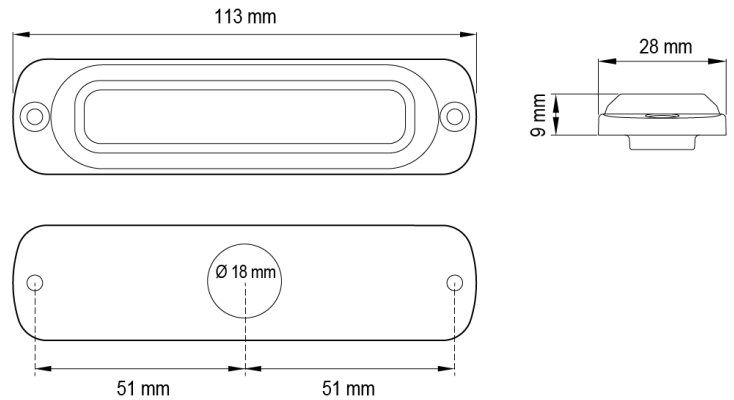

LAMPEGGIATORI A LED

ST6-BL-VERT

Lampeggiatore a LED | 6 LEDs | 12-24V | blu | vertical mounting

EAN: 5414184215870

Specifiche

CISPR 25	12V : CISPR 25 Classe 3 - 24V : CISPR 25 Classe 2	Fornito con	Viti di montaggio, guarnizione, manuale
Colore	Blu	Grado di protezione IP	IPX7
Colore della lente	Trasparente	Lunghezza del cavo (m)	0,21 m
Connessione	Estremità dei cavi aperte	Montaggio	Montaggio superficiale
Da ordinare presso	1	Numero di LED	6
Da sapere	Approvato per montaggio verticale	Numero di sequenze di lampeggio	23
Dimensioni	113 mm x 28 mm x 9 mm	Peso (kg)	0,140 Kg
ECE R65 Classe 2	Si	Sincronizzabile	Si
EMC R10	Si	Temperatura di esercizio	-30°C / +65°C
Fonte luminosa	LED	Tensione operativa	12V - 24V
Forma	Rettangolare/lungo/allungato		