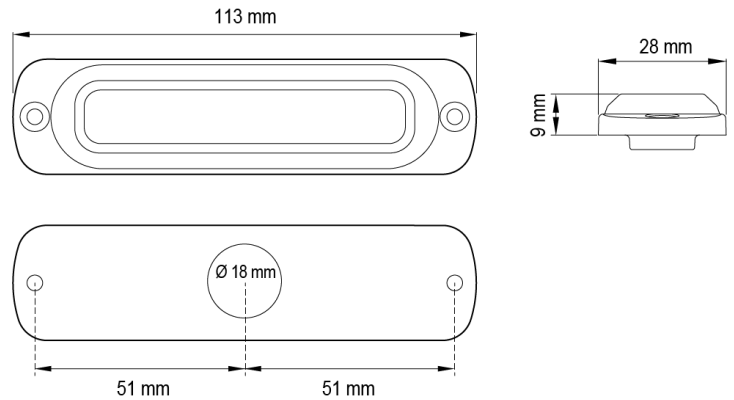

LAMPEGGIATORI A LED

ST6-BL-VERT

Lampeggiatore a LED | 6 LEDs | 12-24V | blu | vertical mounting

EAN: 5414184215870

Specifiche

| | | | |
|--------------------|---|---------------------------------|---|
| CISPR 25 | 12V : CISPR 25 Classe 3 - 24V : CISPR 25 Classe 2 | Fornito con | Viti di montaggio, guarnizione, manuale |
| Colore | Blu | Grado di protezione IP | IPX7 |
| Colore della lente | Trasparente | Lunghezza del cavo (m) | 0,21 m |
| Connessione | Estremità dei cavi aperte | Montaggio | Montaggio superficiale |
| Da ordinare presso | 1 | Numero di LED | 6 |
| Da sapere | Approvato per montaggio verticale | Numero di sequenze di lampeggio | 23 |
| Dimensioni | 113 mm x 28 mm x 9 mm | Peso (kg) | 0,140 Kg |
| ECE R65 Classe 2 | Si | Sincronizzabile | Si |
| EMC R10 | Si | Temperatura di esercizio | -30°C / +65°C |
| Fonte luminosa | LED | Tensione operativa | 12V - 24V |
| Forma | Rettangolare/lungo/allungato | | |