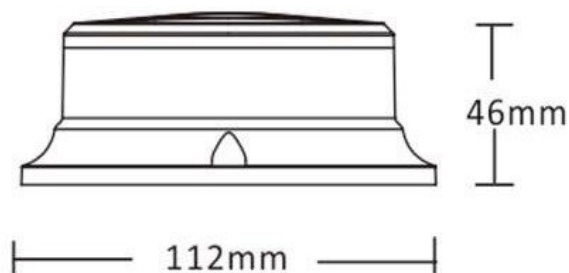

## LAMPEGGIANTI ROTANTI

500-DV-CLOR

Lampeggiatore LED | montaggio a 3 bulloni | 12-24V | lente trasparente | ambar

EAN: 5414184565463

### Specifiche

Altezza mm	46 mm
Colore	Ambra
Colore dei LED	Ambra
Colore della lente	Trasparente
Connessione	Estremità dei cavi aperte
Da ordinare presso	1
Diametro mm	112 mm
ECE R65 Classe 1	Si
EMC	EMC R10
EMC R10	Si
Fonte luminosa	LED

Fornito con	Manuale, viti di montaggio
Gamma di altezza	0 - 69 mm
Grado di protezione IP	IP67
Imballaggio	Scatola bianca con etichetta
Montaggio	Montaggio a 3 bulloni
Numero di LED	18
Numero di sequenze di lampeggio	7 (di cui 1 modello rotante)
Peso (kg)	0,250 Kg
Sincronizzabile	Si
Temperatura di esercizio	-30°C / +60°C
Tensione operativa	12V - 24V