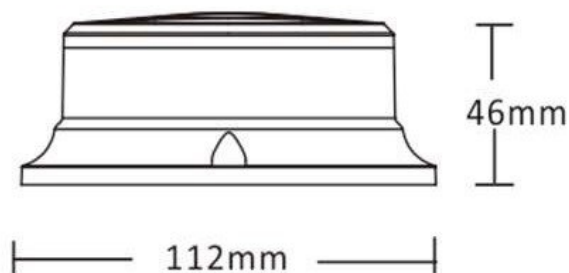

LAMPEGGIANTI ROTANTI

500-DV-CLOR

Lampeggiatore LED | montaggio a 3 bulloni | 12-24V | lente trasparente | ambar

EAN: 5414184565463

Specifiche

Altezza mm	46 mm
Colore	Ambra
Colore dei LED	Ambra
Colore della lente	Trasparente
Connessione	Estremità dei cavi aperte
Da ordinare presso	1
Diametro mm	112 mm
ECE R65 Classe 1	Si
EMC	EMC R10
EMC R10	Si
Fonte luminosa	LED

Fornito con	Manuale, viti di montaggio
Gamma di altezza	0 - 69 mm
Grado di protezione IP	IP67
Imballaggio	Scatola bianca con etichetta
Montaggio	Montaggio a 3 bulloni
Numero di LED	18
Numero di sequenze di lampeggio	7 (di cui 1 modello rotante)
Peso (kg)	0,250 Kg
Sincronizzabile	Si
Temperatura di esercizio	-30°C / +60°C
Tensione operativa	12V - 24V