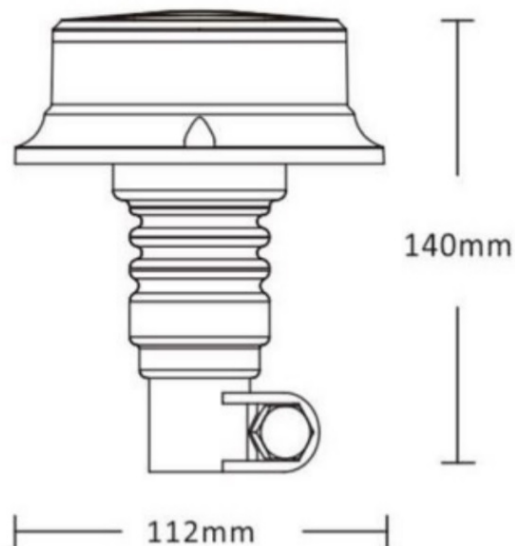

LAMPEGGIANTI ROTANTI

500F-DV-CLOR

Lampeggiatore LED | montaggio con tubo flessibile | 12-24V | lente trasparente | ambar

EAN: 5414184565470

Specifiche

Altezza mm	140 mm
Colore	Ambra
Colore della lente	Trasparente
Connessione	Montaggio su tubo
Da ordinare presso	1
Diametro mm	112 mm
ECE R65 Classe 1	Si
EMC	EMC R10
EMC R10	Si
Fonte luminosa	LED
Fornito con	Manuale

Gamma di altezza	131 - 170 mm
Gamma di diametri	131 - 170 mm
Grado di protezione IP	IP67
Imballaggio	Scatola bianca con etichetta
Montaggio	Montaggio su tubo, flessibile
Numero di LED	18
Numero di sequenze di lampeggio	7 (di cui 1 modello rotante)
Peso (kg)	0,350 Kg
Sincronizzabile	No
Temperatura di esercizio	-30°C / +60°C
Tensione operativa	12V - 24V