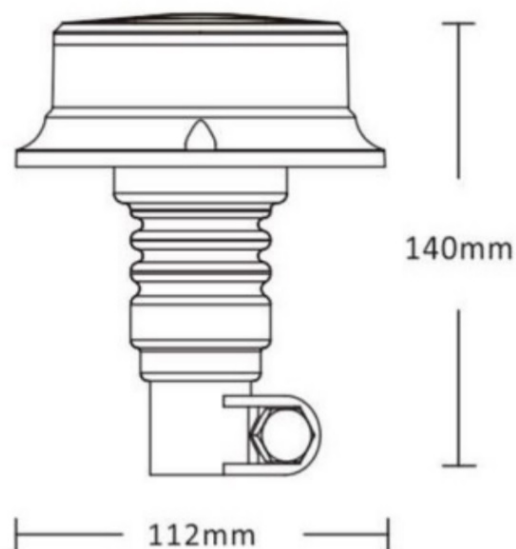

LAMPEGGIANTI ROTANTI

500F-DV-CLOR

Lampeggiatore LED | montaggio con tubo flessibile | 12-24V | lente trasparente | ambar

EAN: 5414184565470

Specifiche

Altezza mm	140 mm
Colore	Ambra
Colore della lente	Trasparente
Connessione	Montaggio su tubo
Da ordinare presso	1
Diametro mm	112 mm
ECE R65 Classe 1	Si
EMC	EMC R10
EMC R10	Si
Fonte luminosa	LED
Fornito con	Manuale
Gamma di altezza	131 - 170 mm

Grado di protezione IP	IP67
Imballaggio	Scatola bianca con etichetta
Montaggio	Montaggio su tubo flessibile
Numero di LED	18
Numero di sequenze di lampeggio	7 (di cui 1 modello rotante)
Peso (kg)	0,350 Kg
Sincronizzabile	No
Temperatura di esercizio	-30°C / +60°C
Tensione operativa	12V - 24V