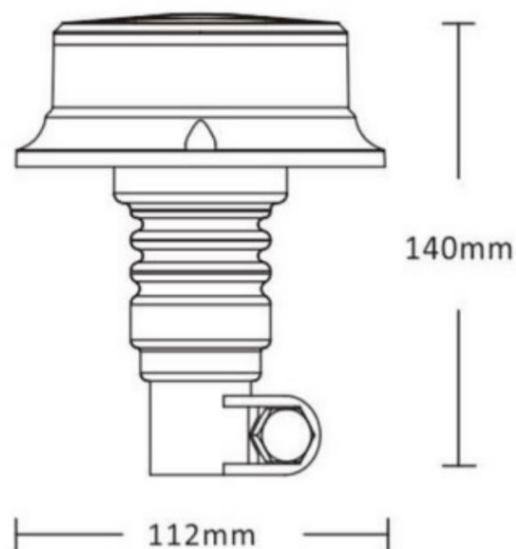

# LAMPEGGIANTI ROTANTI

500F-DV-CLOR

Lampeggiatore LED | montaggio con tubo flessibile | 12-24V | lente trasparente | ambar

EAN: 5414184565470

## Specifiche

Altezza mm	140 mm
Colore	Ambra
Colore della lente	Trasparente
Conessione	Montaggio su tubo
Da ordinare presso	1
Diametro mm	112 mm
ECE R65 Classe 1	Si
EMC	EMC R10
EMC R10	Si
Fonte luminosa	LED
Fornito con	Manuale
Gamma di altezza	131 - 170 mm

Grado di protezione IP	IP67
Imballaggio	Scatola bianca con etichetta
Montaggio	Montaggio su tubo, flessibile
Numero di LED	18
Numero di sequenze di lampeggio	7 (di cui 1 modello rotante)
Peso (kg)	0,350 Kg
Sincronizzabile	No
Temperatura di esercizio	-30°C / +60°C
Tensione operativa	12V - 24V