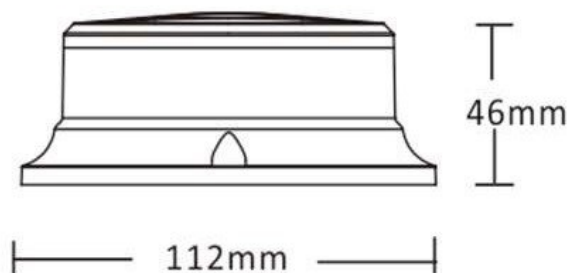

LAMPEGGIANTI ROTANTI

500M-DV-CLOR

Lampeggiatore LED | magnetico | 12-24V | lente trasparente | ambar

EAN: 5414184565487

Specifiche

Altezza mm	46 mm	Fornito con	Manuale
Colore	Ambra	Gamma di altezza	0 - 69 mm
Colore dei LED	Ambra	Grado di protezione IP	IP67
Colore della lente	Trasparente	Imballaggio	Scatola bianca con etichetta
Connessione	Spina per accendisigari	Montaggio	Magnetico
Da ordinare presso	1	Numero di LED	18
Diametro mm	112 mm	Numero di sequenze di lampeggio	7 (di cui 1 modello rotante)
ECE R65 Classe 1	Si	Peso (kg)	0,250 Kg
EMC	EMC R10	Sincronizzabile	No
EMC R10	Si	Temperatura di esercizio	-30°C / +60°C
Fonte luminosa	LED	Tensione operativa	12V - 24V