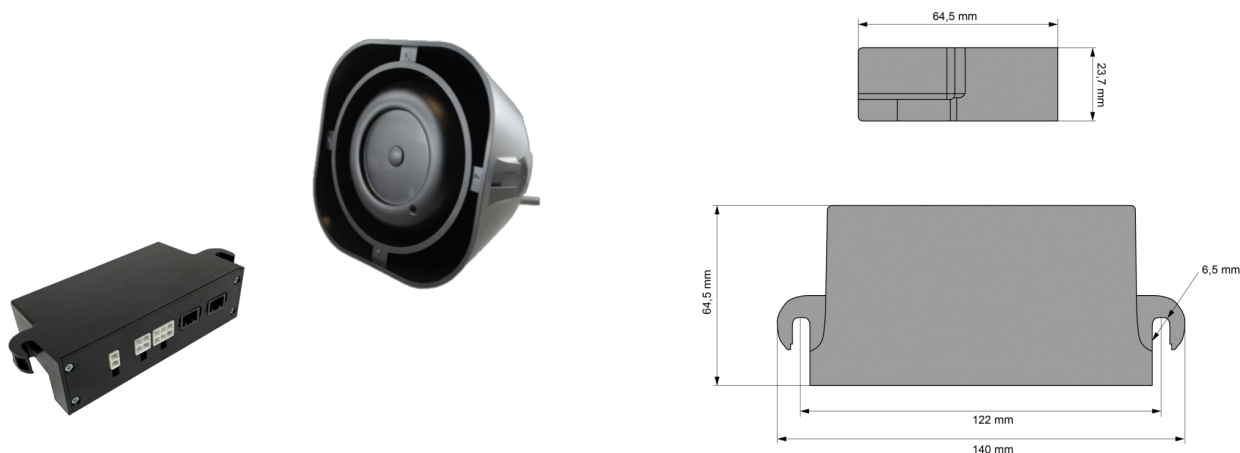

EAN: 5414184001442

Specifiche

Caratteristiche	1 uscita 3,5 Amp, 1 uscita altoparlante 100W-150W, 1 modalità giorno/notte, 1 clacson	Peso (kg)	2 Kg
Da ordinare presso	1	Specifiche	1x3,5A, uscite 100-150W / pulsanti ON-OFF
Dimensioni	Siren : 140 x 64,5 x 23,7 mm - Speaker : 160 x 160 x 80 mm	Tensione operativa	12V - 24V
EMC	EMC	Tipo	Sirena e altoparlante
Fornito con	Set completo	Toni	Wail - Yelp - Hi/Lo
Montaggio	Montaggio superficiale	a Decibel	122 dB(A) @ 3,5 m