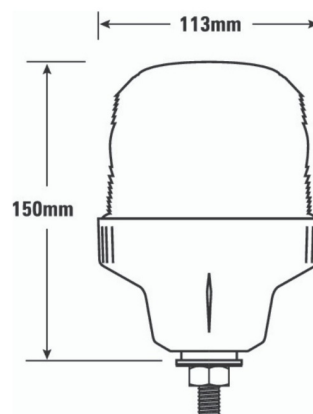

LAMPEGGIANTI ROTANTI

622LED-1P-OR

Lampeggiatore LED | montaggio a 1 bullone | 12-24V |
ambar

EAN: 5414184002784

Specifiche

Altezza mm	150 mm	Gamma di altezza	131 - 170 mm
Colore	Ambra	Gamma di diametri	131 - 170 mm
Colore della lente	Ambra	Grado di protezione IP	IP65
Connessione	Estremità dei cavi aperte	Montaggio	Montaggio a 1 bullone
Da ordinare presso	1	Numero di LED	12
Diametro mm	113 mm	Numero di sequenze di lampeggio	1
ECE R65 Classe 1	Si	Peso (kg)	0,364 Kg
EMC	EMC R10	Sincronizzabile	No
EMC R10	Si	Temperatura di esercizio	-30°C / +65°C
Fonte luminosa	LED	Tensione operativa	12V - 24V