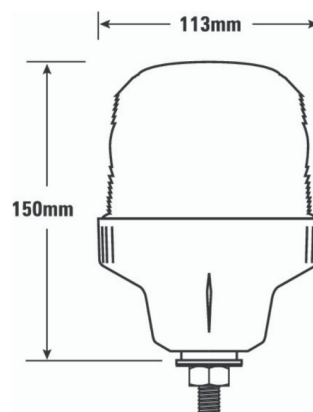

# LAMPEGGIANTI ROTANTI

622LED-1P-OR

Lampeggiatore LED | montaggio a 1 bullone | 12-24V |  
ambar

EAN: 5414184002784

## Specifiche

Altezza mm	150 mm	Gamma di altezza	131 - 170 mm
Colore	Ambra	Grado di protezione IP	IP65
Colore della lente	Ambra	Montaggio	Montaggio a 1 bullone
Connessione	Estremità dei cavi aperte	Numero di LED	12
Da ordinare presso	1	Numero di sequenze di lampeggio	1
Diametro mm	113 mm	Peso (kg)	0,364 Kg
ECE R65 Classe 1	Si	Sincronizzabile	No
EMC	EMC R10	Temperatura di esercizio	-30°C / +65°C
EMC R10	Si	Tensione operativa	12V - 24V
Fonte luminosa	LED		