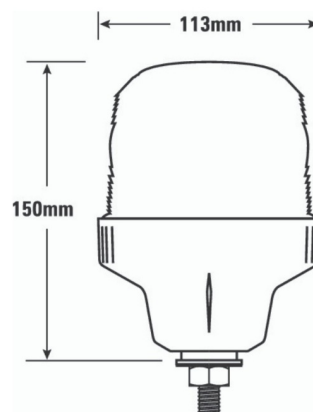

LAMPEGGIANTI ROTANTI

622LED-1P-BL

Lampeggiatore LED | montaggio a 1 bullone | 12-24V |
bleu

EAN: 5414184002777

Specifiche

Altezza mm	150 mm
Colore	Blu
Colore della lente	Blu
Connessione	Estremità dei cavi aperte
Da ordinare presso	1
Diametro mm	113 mm
ECE R65	No
EMC	EMC R10
EMC R10	Si
Fonte luminosa	LED

Gamma di altezza	131 - 170 mm
Gamma di diametri	131 - 170 mm
Grado di protezione IP	IP65
Montaggio	Montaggio a 1 bullone
Numero di LED	12
Numero di sequenze di lampeggio	1
Peso (kg)	0,364 Kg
Sincronizzabile	No
Temperatura di esercizio	-30°C / +65°C
Tensione operativa	12V - 24V