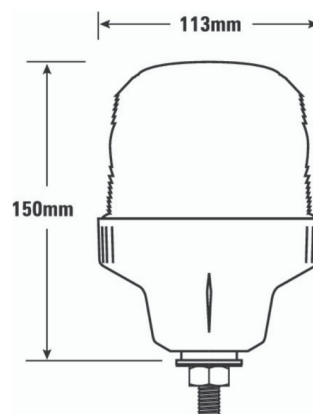

## Specifiche

Altezza mm	150 mm	Gamma di altezza	131 - 170 mm
Colore	Blu	Grado di protezione IP	IP65
Colore della lente	Blu	Montaggio	Montaggio a 1 bullone
Connessione	Estremità dei cavi aperte	Numero di LED	12
Da ordinare presso	1	Numero di sequenze di lampeggio	1
Diametro mm	113 mm	Peso (kg)	0,364 Kg
ECE R65	No	Sincronizzabile	No
EMC	EMC R10	Temperatura di esercizio	-30°C / +65°C
EMC R10	Si	Tensione operativa	12V - 24V
Fonte luminosa	LED		