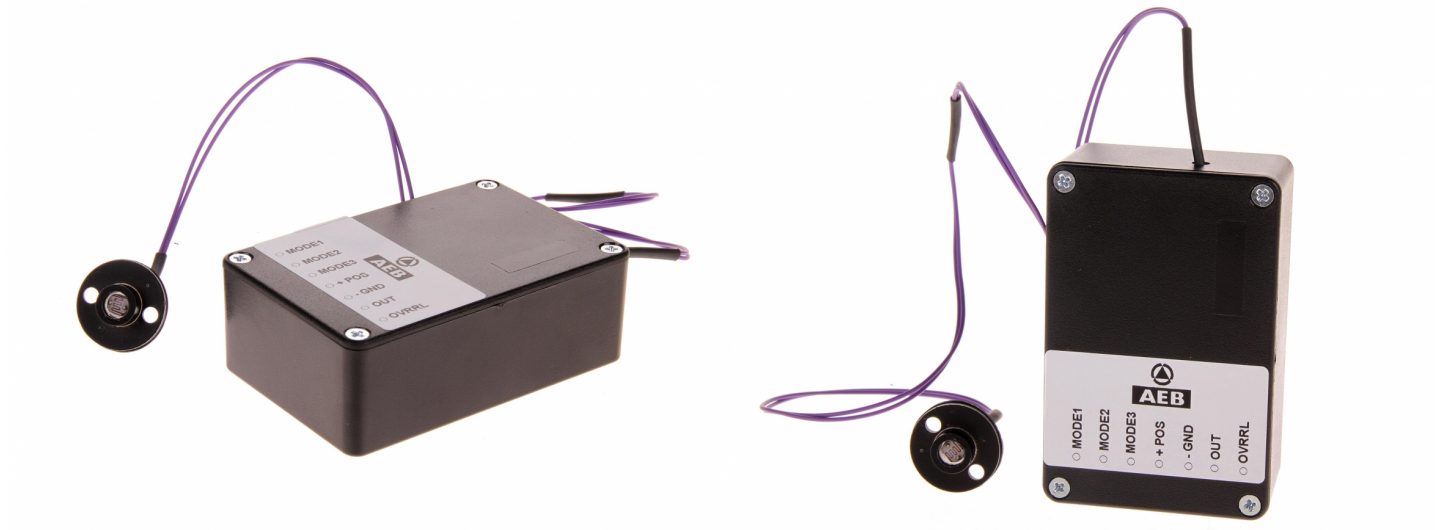

EAN: 5414184001336

Specifiche

Da ordinare presso	1
Peso (kg)	0,067 Kg
Tensione operativa	12V
Tipo	Modulo giorno/notte

Tipo di utilizzo	Cambio automatico tra modalità giorno e notte
------------------	---