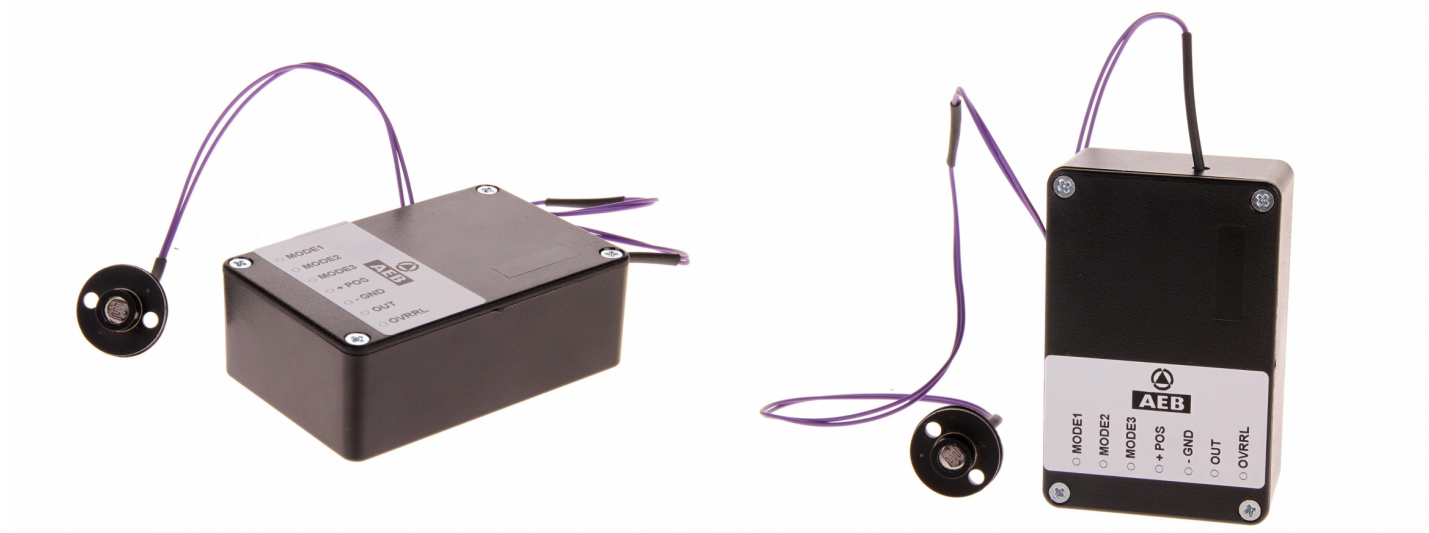

EAN: 5414184001336

Specifiche

Da ordinare presso	1
Peso (kg)	0,067 Kg
Tensione operativa	12V
Tipo	Modulo giorno/notte

Tipo di utilizzo	Cambio automatico tra modalità giorno e notte
------------------	-----------------------------------------------