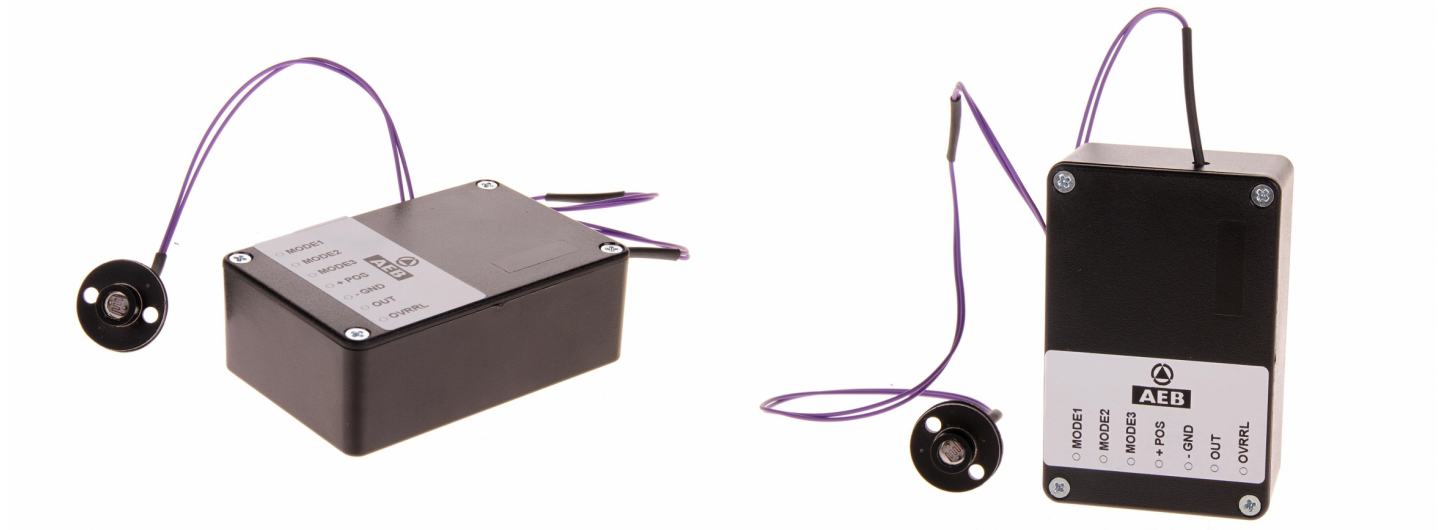

EAN: 5414184001336

### Specifiche

Da ordinare presso	1
Peso (kg)	0,067 Kg
Tensione operativa	12V
Tipo	Modulo giorno/notte

Tipo di utilizzo	Cambio automatico tra modalità giorno e notte
------------------	---