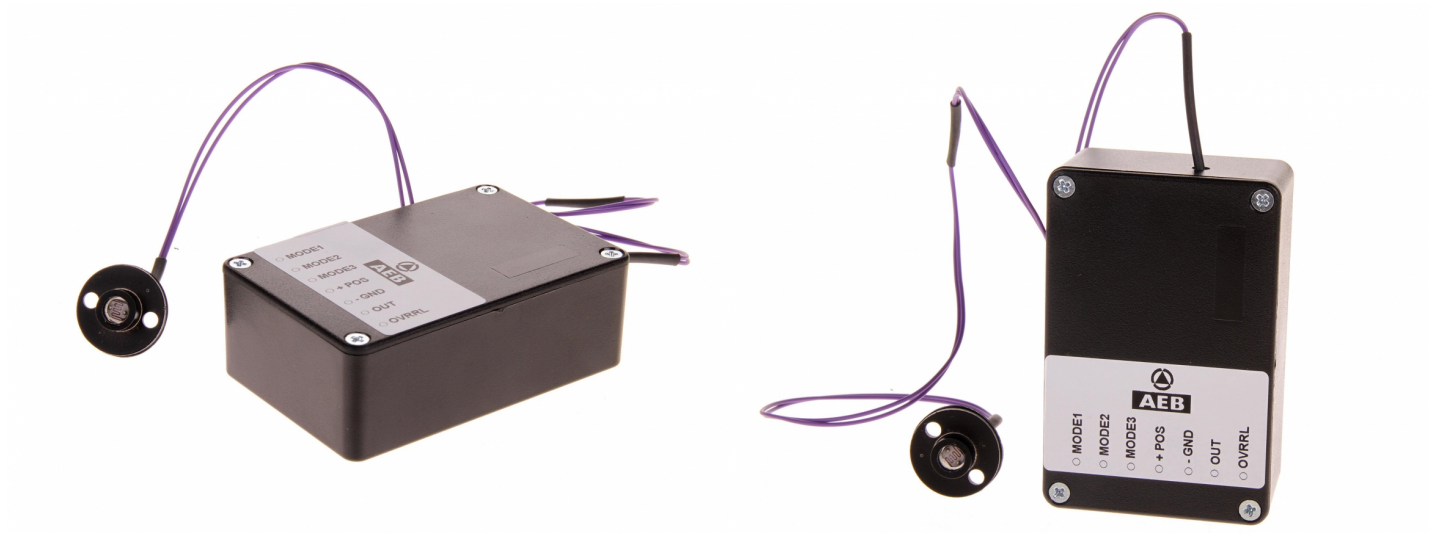

EAN: 5414184001336

### Specifiche

Da ordinare presso	1
Peso (kg)	0,067 Kg
Tensione operativa	12V
Tipo	Modulo giorno/notte

Tipo di utilizzo	Cambio automatico tra modalità giorno e notte
------------------	---