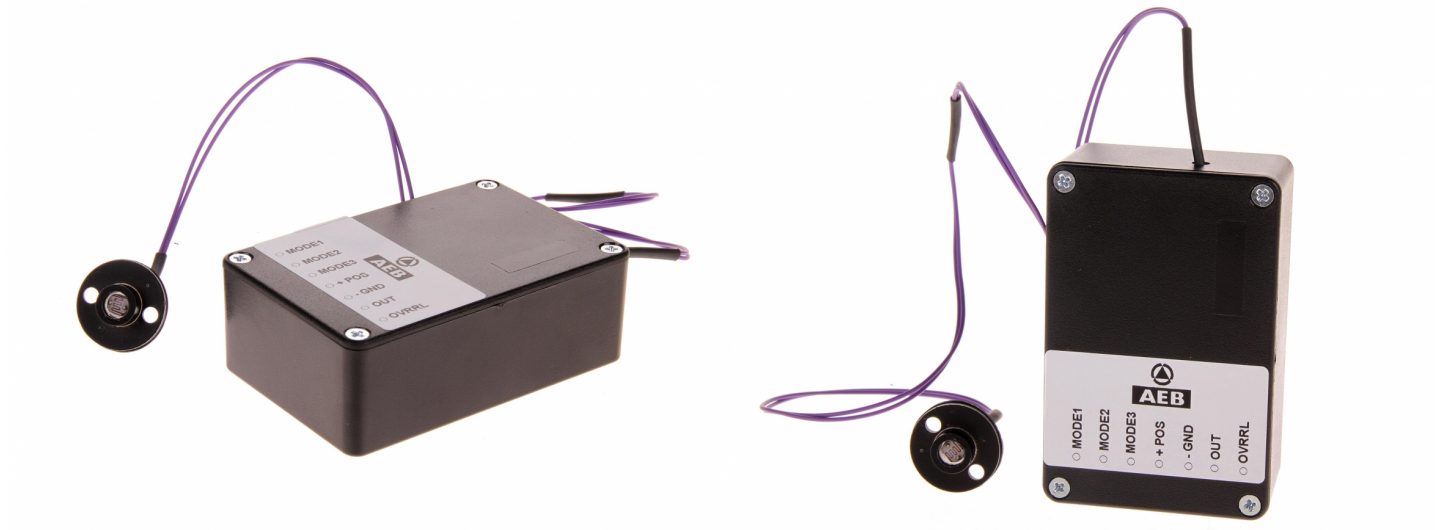

EAN: 5414184001343

Specifiche

| | |
|--------------------|---------------------|
| Da ordinare presso | 1 |
| Peso (kg) | 0,070 Kg |
| Tensione operativa | 24V |
| Tipo | Modulo giorno/notte |

| | |
|------------------|---|
| Tipo di utilizzo | Cambio automatico tra modalità giorno e notte |
|------------------|---|