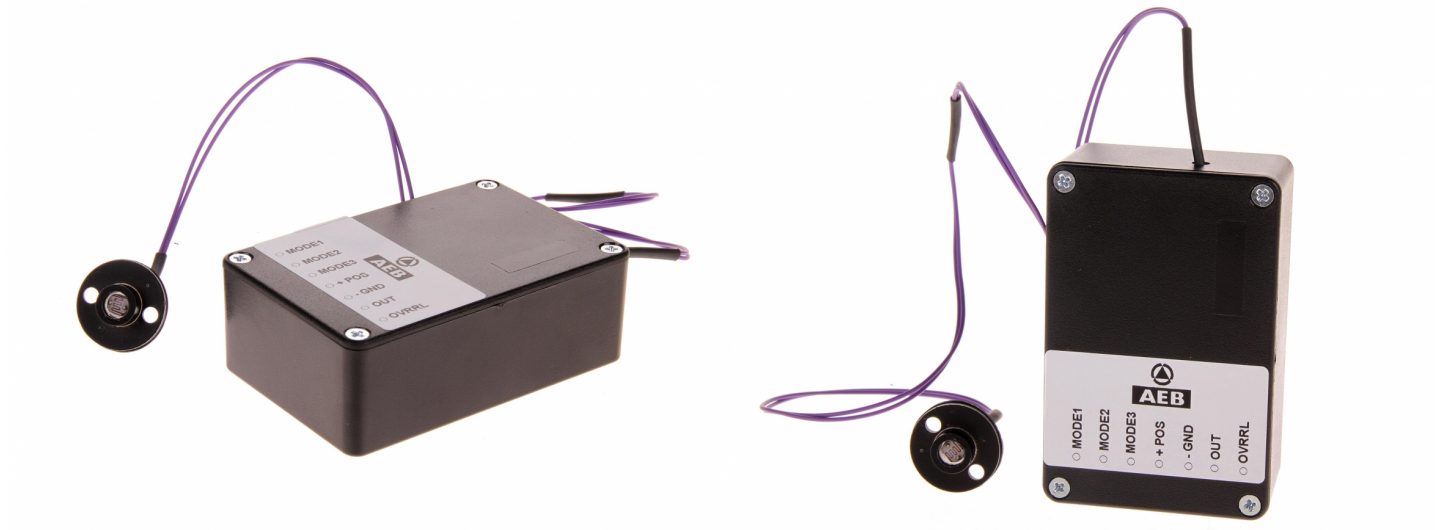

EAN: 5414184001343

Specifiche

Da ordinare presso	1
Peso (kg)	0,070 Kg
Tensione operativa	24V
Tipo	Modulo giorno/notte

Tipo di utilizzo	Cambio automatico tra modalità giorno e notte
------------------	---