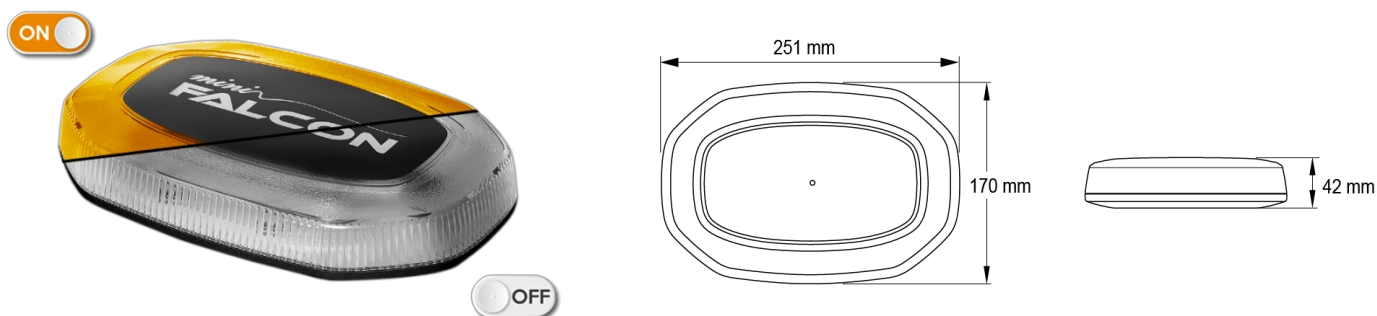

# BARRE DI SEGNALAZIONE

LEGMICRO-OR

LEGION micro Barra di segnalazione a LED | 25 cm |  
ambra | 12-24V

EAN: 5414184001503

## Specifiche

Caratteristiche	Senza scatola di controllo, senza connettore per tetto	Impermeabile	Sì
Colore	Ambra	Intervallo di lunghezza	MINI (0-100 cm)
Colore della lente	Trasparente	Montaggio	Fisso
Connessione	Estremità dei cavi aperte	Numero di LED	24
Da ordinare presso	1	Numero di sequenze di lampeggio	29
Dimensioni	251 mm x 170 mm x 42 mm	Peso (kg)	0,968 Kg
ECE R65 Classe 1	Sì	Serie	Legion
EMC	EMC R10	Sincronizzabile	Sì
EMC R10	Sì	Tensione operativa	12V - 24V
Fonte luminosa	LED		
Fornito con	Viti di montaggio, manuale		
Imballaggio	Imballaggio POS		