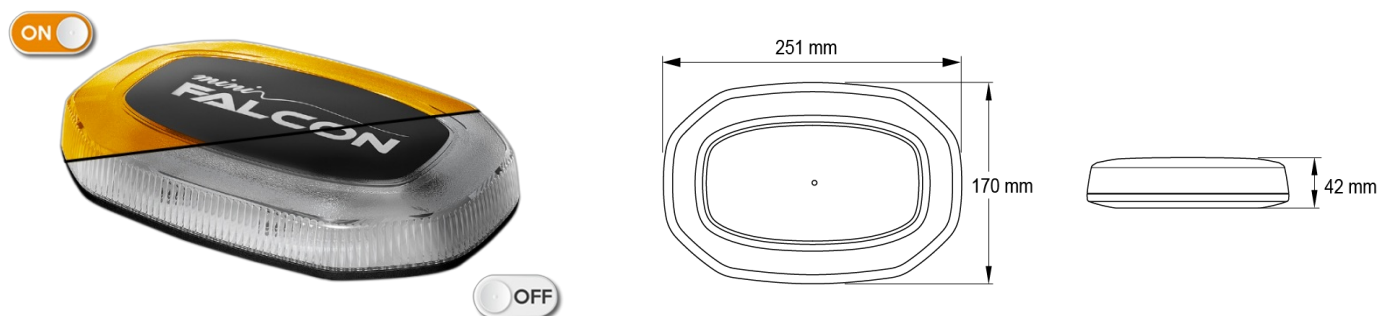

# BARRE DI SEGNALAZIONE

LEGMICRO-OR

LEGION micro Barra di segnalazione a LED | 25 cm |  
ambra | 12-24V

EAN: 5414184001503

## Specifiche

Caratteristiche	Senza scatola di controllo, senza connettore per tetto
Colore	Ambra
Colore della lente	Trasparente
Connessione	Estremità dei cavi aperte
Da ordinare presso	1
Dimensioni	251 mm x 170 mm x 42 mm
ECE R65 Classe 1	Sì
EMC	EMC R10
EMC R10	Sì
Fonte luminosa	LED
Fornito con	Viti di montaggio, manuale
Imballaggio	Imballaggio POS

Impermeabile	Sì
Lunghezza	MINI (0-100 cm)
Montaggio	Fisso
Numero di LED	24
Numero di sequenze di lampeggio	29
Peso (kg)	0,968 Kg
Serie	Legion
Sincronizzabile	Sì
Tensione operativa	12V - 24V