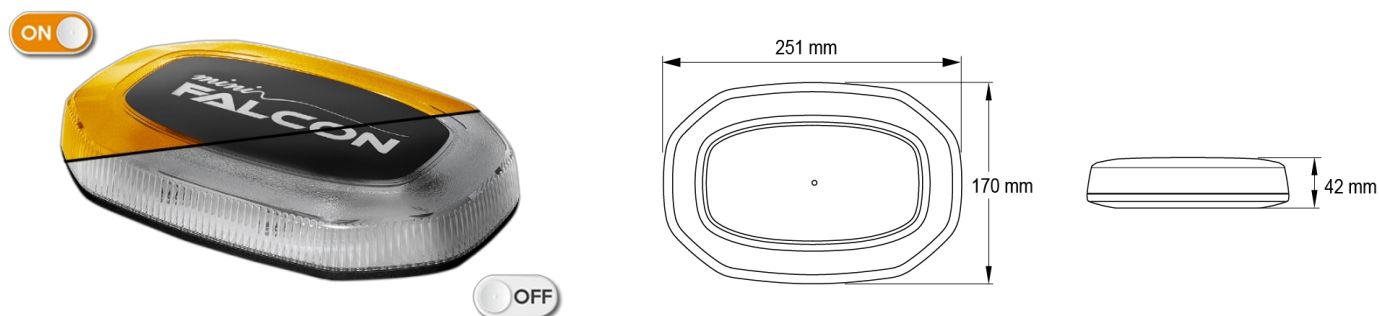

BARRE DI SEGNALAZIONE

LEGMICRO-OR

LEGION micro Barra di segnalazione a LED | 25 cm |
ambra | 12-24V

EAN: 5414184001503

Specifiche

Caratteristiche	Senza scatola di controllo, senza connettore per tetto	Impermeabile	Sì
Colore	Ambra	Lunghezza	MINI (0-100 cm)
Colore della lente	Trasparente	Montaggio	Fisso
Connessione	Estremità dei cavi aperte	Numero di LED	24
Da ordinare presso	1	Numero di sequenze di lampeggio	29
Dimensioni	251 mm x 170 mm x 42 mm	Peso (kg)	0,968 Kg
ECE R65 Classe 1	Sì	Serie	Legion
EMC	EMC R10	Sincronizzabile	Sì
EMC R10	Sì	Tensione operativa	12V - 24V
Fonte luminosa	LED		
Fornito con	Viti di montaggio, manuale		
Imballaggio	Imballaggio POS		