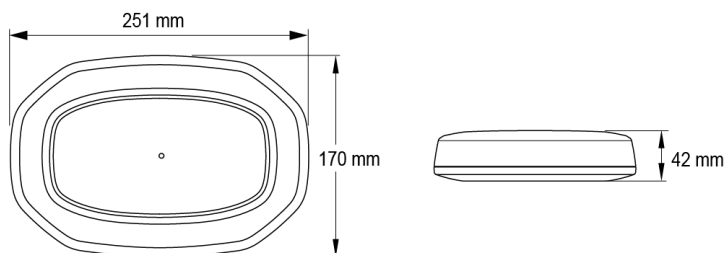

BARRE DI SEGNALAZIONE

LEGMICRO-OR-O

LEGION micro Barra di segnalazione a LED | 25 cm |
ambra | 12-24V

EAN: 5414184001510

Specifiche

Caratteristiche	Senza scatola di controllo, senza connettore per tetto	Impermeabile	Sì
Colore	Ambra	Intervallo di lunghezza	MINI (0-100 cm)
Colore della lente	Ambra	Montaggio	Fisso
Connessione	Estremità dei cavi aperte	Numero di LED	24
Da ordinare presso	1	Numero di sequenze di lampeggio	29
Dimensioni	251 mm x 170 mm x 42 mm	Peso (kg)	1,115 Kg
ECE R65 Classe 1	Sì	Serie	Legion
EMC	EMC R10	Sincronizzabile	Sì
EMC R10	Sì	Tensione operativa	12V - 24V
Fonte luminosa	LED		
Fornito con	Viti di montaggio, manuale		
Imballaggio	Imballaggio POS		