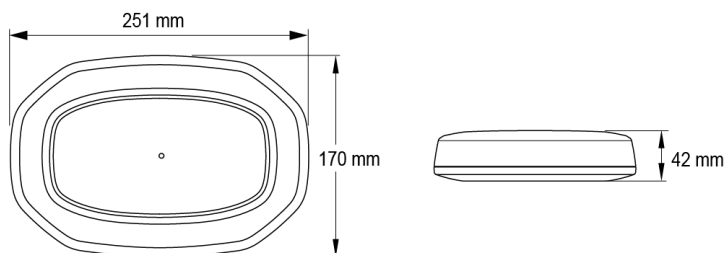

BARRE DI SEGNALAZIONE

LEGMICRO-OR-O

LEGION micro Barra di segnalazione a LED | 25 cm |
ambra | 12-24V

EAN: 5414184001510

Specifiche

Caratteristiche	Senza scatola di controllo, senza connettore per tetto
Colore	Ambra
Colore della lente	Ambra
Connessione	Estremità dei cavi aperte
Da ordinare presso	1
Dimensioni	251 mm x 170 mm x 42 mm
ECE R65 Classe 1	Sì
EMC	EMC R10
EMC R10	Sì
Fonte luminosa	LED
Fornito con	Viti di montaggio, manuale
Imballaggio	Imballaggio POS

Impermeabile	Sì
Lunghezza	MINI (0-100 cm)
Montaggio	Fisso
Numero di LED	24
Numero di sequenze di lampeggio	29
Peso (kg)	1,115 Kg
Serie	Legion
Sincronizzabile	Sì
Tensione operativa	12V - 24V