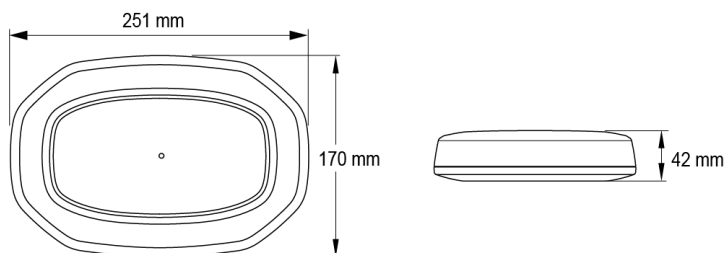

BARRE DI SEGNALAZIONE

LEGMICRO-OR-O

LEGION micro Barra di segnalazione a LED | 25 cm |
ambra | 12-24V

EAN: 5414184001510

Specifiche

Caratteristiche	Senza scatola di controllo, senza connettore per tetto
Colore	Ambra
Colore della lente	Ambra
Connessione	Estremità dei cavi aperte
Da ordinare presso	1
Dimensioni	251 mm x 170 mm x 42 mm
ECE R65 Classe 1	Si
EMC	EMC R10
EMC R10	Si
Fonte luminosa	LED
Fornito con	Viti di montaggio, manuale
Imballaggio	Imballaggio POS

Impermeabile	Si
Lunghezza	MINI (0-100 cm)
Montaggio	Fisso
Numero di LED	24
Numero di sequenze di lampeggio	29
Peso (kg)	1,115 Kg
Serie	Legion
Sincronizzabile	Si
Tensione operativa	12V - 24V