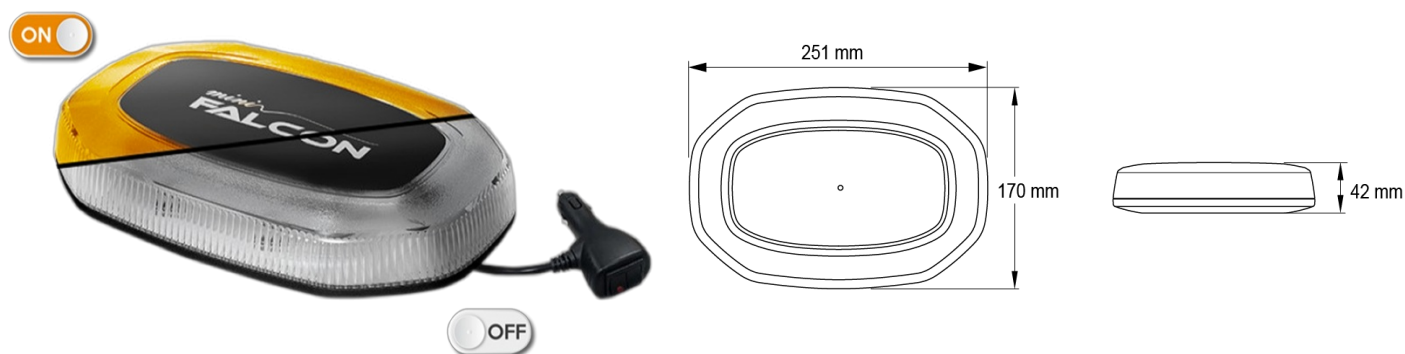

# BARRE DI SEGNALAZIONE

LEGMICRO-M-OR

LEGION mini Barra di segnalazione a LED | magnetic | 25 cm | ambra | 12-24V

EAN: 5414184001527

## Specifiche

Caratteristiche	Senza scatola di controllo, senza connettore per tetto	Impermeabile	Sì
Colore	Ambra	Intervallo di lunghezza	MINI (0-100 cm)
Colore della lente	Trasparente	Montaggio	Magnetico
Connessione	Spina per accendisigari	Numero di LED	24
Da ordinare presso	1	Numero di sequenze di lampeggio	29
Dimensioni	251 mm x 170 mm x 42 mm	Peso (kg)	1,498 Kg
ECE R65 Classe 1	Sì	Serie	Legion
EMC	EMC R10	Sincronizzabile	No
EMC R10	Sì	Tensione operativa	12V - 24V
Fonte luminosa	LED		
Fornito con	Manuale		
Imballaggio	Imballaggio POS		