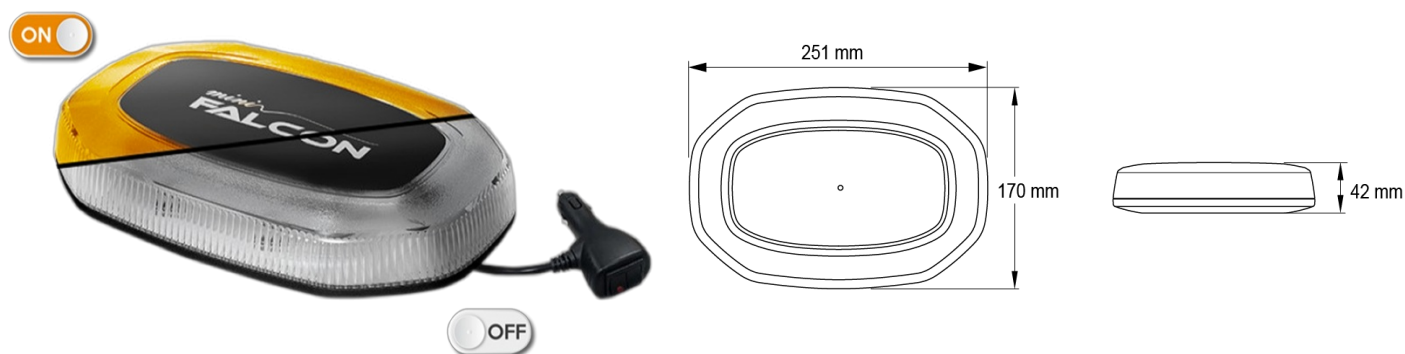

BARRE DI SEGNALAZIONE

LEGMICRO-M-OR

LEGION mini Barra di segnalazione a LED | magnetic | 25 cm | ambra | 12-24V

EAN: 5414184001527

Specifiche

Caratteristiche	Senza scatola di controllo, senza connettore per tetto	Impermeabile	Sì
Colore	Ambra	Lunghezza	MINI (0-100 cm)
Colore della lente	Trasparente	Montaggio	Magnetico
Connessione	Spina per accendisigari	Numero di LED	24
Da ordinare presso	1	Numero di sequenze di lampeggio	29
Dimensioni	251 mm x 170 mm x 42 mm	Peso (kg)	1,498 Kg
ECE R65 Classe 1	Sì	Serie	Legion
EMC	EMC R10	Sincronizzabile	No
EMC R10	Sì	Tensione operativa	12V - 24V
Fonte luminosa	LED		
Fornito con	Manuale		
Imballaggio	Imballaggio POS		