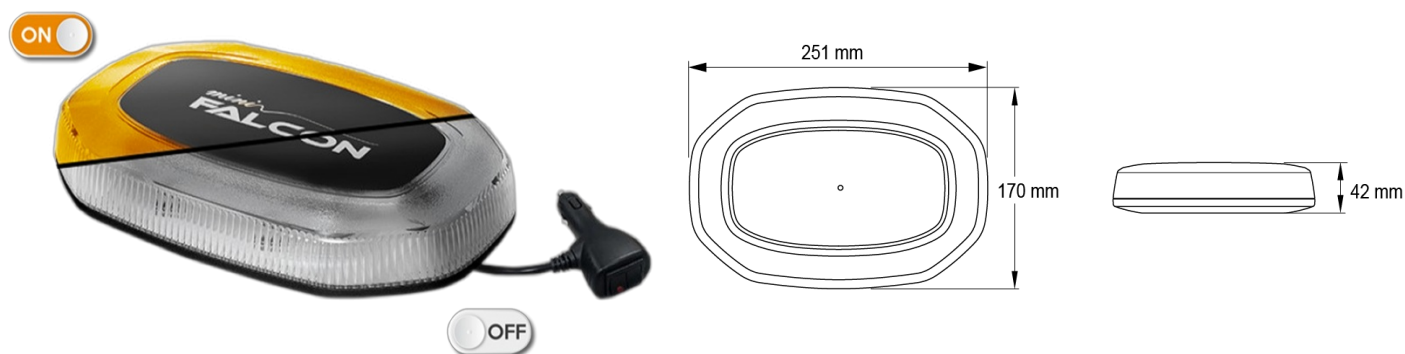

# BARRE DI SEGNALAZIONE

LEGMICRO-M-OR

LEGION mini Barra di segnalazione a LED | magnetic | 25 cm | ambra | 12-24V

EAN: 5414184001527

## Specifiche

Caratteristiche	Senza scatola di controllo, senza connettore per tetto	Impermeabile	Sì
Colore	Ambra	Lunghezza	MINI (0-100 cm)
Colore della lente	Trasparente	Montaggio	Magnetico
Connessione	Spina per accendisigari	Numero di LED	24
Da ordinare presso	1	Numero di sequenze di lampeggio	29
Dimensioni	251 mm x 170 mm x 42 mm	Peso (kg)	1,498 Kg
ECE R65 Classe 1	Sì	Serie	Legion
EMC	EMC R10	Sincronizzabile	No
EMC R10	Sì	Tensione operativa	12V - 24V
Fonte luminosa	LED		
Fornito con	Manuale		
Imballaggio	Imballaggio POS		