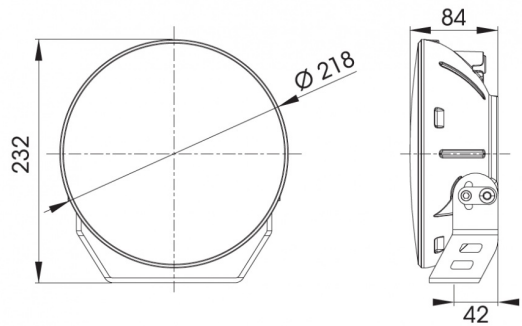

# LIGHTS FRONT AND REAR

OCICAT

Faro anabbagliante LED | luce a doppia posizione  
ambra+bianco

EAN: 5414184565548

## Specifiche

Certificazione	ECE R112+R7	Lumen	10200
Colore	Bianco	Lumen grezzi	12000
Colore della lente	Trasparente	Lunghezza del cavo (m)	0,45 m
Connessione	Connettore Deutsch	Montaggio	Bullone M8
Da ordinare presso	1	Peso (kg)	2,550 Kg
Dimensioni	Ø 218 x 232 x 84 mm	Riferimento	45
EMC	EMC R10	Specifiche	215000 candele
EMC R10	Sì	Temperatura di esercizio	-40°C / +60°C
Fonte luminosa	LED	Tensione operativa	12V - 24V
Grado di protezione IP	IP66+IP69K	Tipo	Fari di guida
Imballaggio	Imballaggio POS	Valore Kelvin	5700K
Lato di montaggio	Davanti		