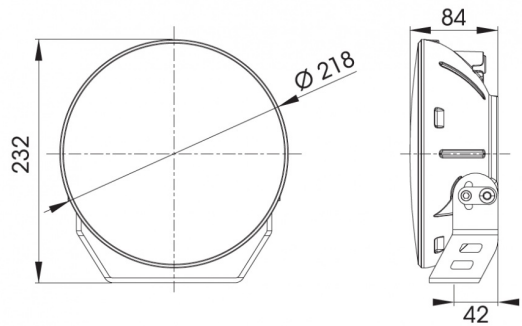

LIGHTS FRONT AND REAR

OCICAT

Faro anabbagliante LED | luce a doppia posizione
ambra+bianco

EAN: 5414184565548

Specifiche

Certificazione	ECE R112+R7	Lumen	10200
Colore	Bianco	Lumen grezzi	12000
Colore della lente	Trasparente	Lunghezza del cavo (m)	0,45 m
Connesione	Connettore Deutsch	Montaggio	Bullone M8
Da ordinare presso	1	Peso (kg)	2,550 Kg
Dimensioni	Ø 218 x 232 x 84 mm	Riferimento	45
EMC	EMC R10	Specifiche	215000 candele
EMC R10	Sì	Temperatura di esercizio	-40°C / +60°C
Fonte luminosa	LED	Tensione operativa	12V - 24V
Grado di protezione IP	IP66+IP69K	Tipo	Fari di guida
Imballaggio	Imballaggio POS	Valore Kelvin	5700K
Lato di montaggio	Davanti		