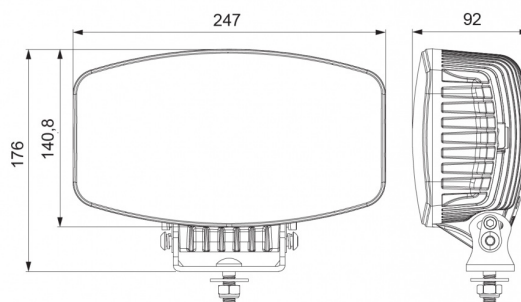

LUCI ANTERIORI E POSTERIORI

FOLDEX

Faro anabbagliante LED | luce a doppia posizione
ambra+bianco

EAN: 5414184565517

Specifiche

Certificazione	ECE R112+R7	Lumen	8500
Colore	Bianco	Lumen grezzi	10000
Colore della lente	Trasparente	Lunghezza del cavo (m)	0,45 m
Connesione	Connettore Deutsch	Montaggio	Bullone M8
Da ordinare presso	1	Peso (kg)	2,35 Kg
Dimensioni	247 x 176 x 92 mm	Riferimento	37.5
EMC	EMC R10	Specifiche	180180 candele
EMC R10	Sì	Temperatura di esercizio	-40°C / +60°C
Fonte luminosa	LED	Tensione operativa	12V - 24V
Grado di protezione IP	IP66+IP69K	Tipo	Fari di guida
Imballaggio	Imballaggio POS	Valore Kelvin	6000K
Lato di montaggio	Davanti		