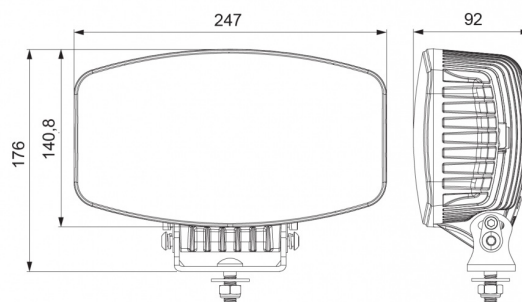

# LUCI ANTERIORI E POSTERIORI

FOLDEX

Faro anabbagliante LED | luce a doppia posizione  
ambra+bianco

EAN: 5414184565517

## Specifiche

Certificazione	ECE R112+R7	Lumen	8500
Colore	Bianco	Lumen grezzi	10000
Colore della lente	Trasparente	Lunghezza del cavo (m)	0,45 m
Connesione	Connettore Deutsch	Montaggio	Bullone M8
Da ordinare presso	1	Peso (kg)	2,35 Kg
Dimensioni	247 x 176 x 92 mm	Riferimento	37.5
EMC	EMC R10	Specifiche	180180 candele
EMC R10	Sì	Temperatura di esercizio	-40°C / +60°C
Fonte luminosa	LED	Tensione operativa	12V - 24V
Grado di protezione IP	IP66+IP69K	Tipo	Fari di guida
Imballaggio	Imballaggio POS	Valore Kelvin	6000K
Lato di montaggio	Davanti		