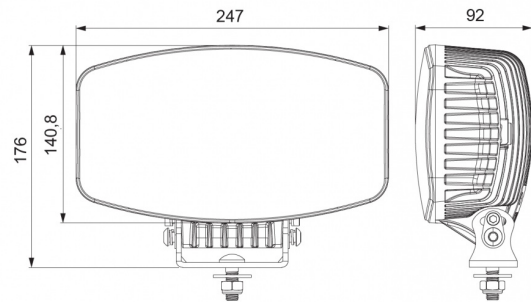

LIGHTS FRONT AND REAR

FOLDEX

Faro anabbagliante LED | luce a doppia posizione
ambra+bianco

EAN: 5414184565517

Specifiche

Certificazione	ECE R112+R7	Lumen	8500
Colore	Bianco	Lumen grezzi	10000
Colore della lente	Trasparente	Lunghezza del cavo (m)	0,45 m
Connesione	Connettore Deutsch	Montaggio	Bullone M8
Da ordinare presso	1	Peso (kg)	2,35 Kg
Dimensioni	247 x 176 x 92 mm	Riferimento	37.5
EMC	EMC R10	Specifiche	180180 candele
EMC R10	Sì	Temperatura di esercizio	-40°C / +60°C
Fonte luminosa	LED	Tensione operativa	12V - 24V
Grado di protezione IP	IP66+IP69K	Tipo	Fari di guida
Imballaggio	Imballaggio POS	Valore Kelvin	6000K
Lato di montaggio	Davanti		