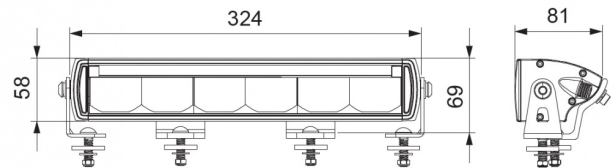

# LIGHTS FRONT AND REAR

MANX32

Barra LED di guida | 32 cm | doppia luce di posizione  
ambra+bianco

EAN: 5414184565524

## Specifiche

Certificazione	ECE R112+R7	Lumen	4800
Colore	Bianco	Lumen grezzi	5700
Colore della lente	Trasparente	Lunghezza del cavo (m)	0,45 m
Connessione	Connettore Deutsch	Montaggio	Bullone M8
Da ordinare presso	1	Peso (kg)	1,570 Kg
Dimensioni	324 x 58 x 81 mm	Riferimento	30
EMC	EMC R10	Specifiche	137500 candele
EMC R10	Sì	Temperatura di esercizio	-40°C / +60°C
Fonte luminosa	LED	Tensione operativa	12V - 24V
Grado di protezione IP	IP66+IP69K	Tipo	Barra LED per fari di guida
Imballaggio	Imballaggio POS	Valore Kelvin	6500K
Lato di montaggio	Davanti		