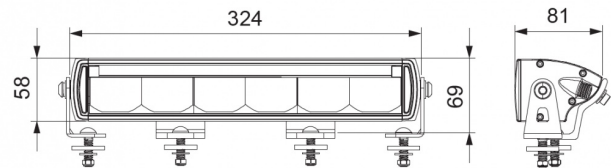

LIGHTS FRONT AND REAR

MANX32

Barra LED di guida | 32 cm | doppia luce di posizione
ambra+bianco

EAN: 5414184565524

Specifiche

Certificazione	ECE R112+R7	Lumen	4800
Colore	Bianco	Lumen grezzi	5700
Colore della lente	Trasparente	Lunghezza del cavo (m)	0,45 m
Connessione	Connettore Deutsch	Montaggio	Bullone M8
Da ordinare presso	1	Peso (kg)	1,570 Kg
Dimensioni	324 x 58 x 81 mm	Riferimento	30
EMC	EMC R10	Specifiche	137500 candele
EMC R10	Sì	Temperatura di esercizio	-40°C / +60°C
Fonte luminosa	LED	Tensione operativa	12V - 24V
Grado di protezione IP	IP66+IP69K	Tipo	Barra LED per fari di guida
Imballaggio	Imballaggio POS	Valore Kelvin	6500K
Lato di montaggio	Davanti		