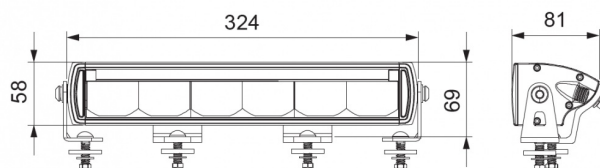

# LUCI ANTERIORI E POSTERIORI

MANX32

Barra LED di guida | 32 cm | doppia luce di posizione  
ambra+bianco

EAN: 5414184565524

## Specifiche

Certificazione	ECE R112+R7	Lumen	4800
Colore	Bianco	Lumen grezzi	5700
Colore della lente	Trasparente	Lunghezza del cavo (m)	0,45 m
Connesione	Connettore Deutsch	Montaggio	Bullone M8
Da ordinare presso	1	Peso (kg)	1,570 Kg
Dimensioni	324 x 58 x 81 mm	Riferimento	30
EMC	EMC R10	Specifiche	137500 candele
EMC R10	Sì	Temperatura di esercizio	-40°C / +60°C
Fonte luminosa	LED	Tensione operativa	12V - 24V
Grado di protezione IP	IP66+IP69K	Tipo	Barra LED per fari di guida
Imballaggio	Imballaggio POS	Valore Kelvin	6500K
Lato di montaggio	Davanti		