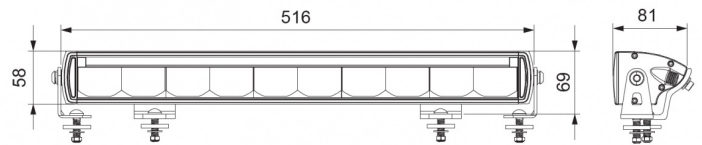

# LIGHTS FRONT AND REAR

MANX52

Luce di marcia barra LED | 52 cm | luce di posizione doppia ambra+bianco

EAN: 5414184565531

## Specifiche

Certificazione	ECE R112+R7	Lumen	8200
Colore	Bianco	Lumen grezzi	9500
Colore della lente	Trasparente	Lunghezza del cavo (m)	0,45 m
Connesione	Connettore Deutsch	Montaggio	Bullone M8
Da ordinare presso	1	Peso (kg)	2,20 Kg
Dimensioni	516 x 58 x 81 mm	Riferimento	45
EMC	EMC R10	Specifiche	195625 candele
EMC R10	Sì	Temperatura di esercizio	-40°C / +60°C
Fonte luminosa	LED	Tensione operativa	12V - 24V
Grado di protezione IP	IP66+IP69K	Tipo	Barra LED per fari di guida
Imballaggio	Imballaggio POS	Valore Kelvin	6500K
Lato di montaggio	Davanti		