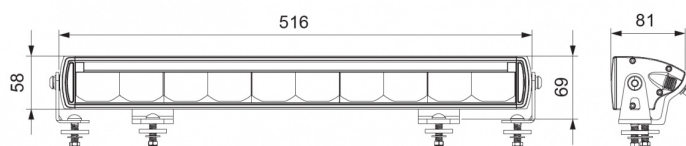

LUCI ANTERIORI E POSTERIORI

MANX52

Luce di marcia barra LED | 52 cm | luce di posizione doppia ambra+bianco

EAN: 5414184565531

Specifiche

Certificazione	ECE R112+R7	Lumen	8200
Colore	Bianco	Lumen grezzi	9500
Colore della lente	Trasparente	Lunghezza del cavo (m)	0,45 m
Connessione	Connettore Deutsch	Montaggio	Bullone M8
Da ordinare presso	1	Peso (kg)	2,20 Kg
Dimensioni	516 x 58 x 81 mm	Riferimento	45
EMC	EMC R10	Specifiche	195625 candele
EMC R10	Sì	Temperatura di esercizio	-40°C / +60°C
Fonte luminosa	LED	Tensione operativa	12V - 24V
Grado di protezione IP	IP66+IP69K	Tipo	Barra LED per fari di guida
Imballaggio	Imballaggio POS	Valore Kelvin	6500K
Lato di montaggio	Davanti		