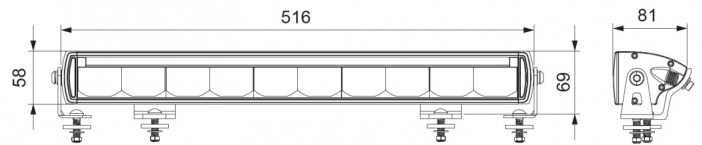

LIGHTS FRONT AND REAR

MANX52

Luce di marcia barra LED | 52 cm | luce di posizione doppia ambra+bianco

EAN: 5414184565531

Specifiche

Certificazione	ECE R112+R7	Lumen	8200
Colore	Bianco	Lumen grezzi	9500
Colore della lente	Trasparente	Lunghezza del cavo (m)	0,45 m
Connesione	Connettore Deutsch	Montaggio	Bullone M8
Da ordinare presso	1	Peso (kg)	2,20 Kg
Dimensioni	516 x 58 x 81 mm	Riferimento	45
EMC	EMC R10	Specifiche	195625 candele
EMC R10	Sì	Temperatura di esercizio	-40°C / +60°C
Fonte luminosa	LED	Tensione operativa	12V - 24V
Grado di protezione IP	IP66+IP69K	Tipo	Barra LED per fari di guida
Imballaggio	Imballaggio POS	Valore Kelvin	6500K
Lato di montaggio	Davanti		