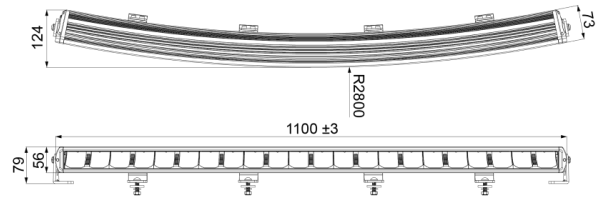

LUCI ANTERIORI E POSTERIORI

WILDCAT110

Barra LED curva | 110 cm | doppia luce di posizione
ambra e bianca

EAN: 5414184565555

Specifiche

Certificazione	ECE R112+R7	Lumen	17000
Colore	Bianco	Lumen grezzi	20900
Colore della lente	Trasparente	Lunghezza del cavo (m)	0,45 m
Connesione	Connettore Deutsch	Montaggio	Bullone M8
Da ordinare presso	1	Peso (kg)	5,00 Kg
Dimensioni	1100 x 56 x 73 (124) mm	Riferimento	50
EMC	EMC R10	Specifiche	262144 candele
EMC R10	Sì	Temperatura di esercizio	-40°C / +60°C
Fonte luminosa	LED	Tensione operativa	12V - 24V
Grado di protezione IP	IP66+IP69K	Tipo	Barra LED per fari di guida
Imballaggio	Imballaggio POS	Valore Kelvin	6500K
Lato di montaggio	Davanti		