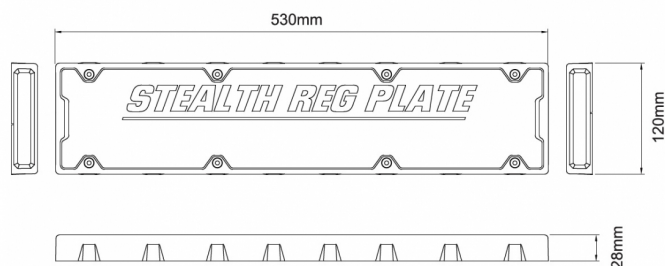

# LAMPEGGIATORI A LED

SRP-BL

Lampeggiatore LED doppio | Targa | 12-24V | blu

EAN: 5414184565494

## Specifiche

Altezza mm	28 mm	Impermeabile	Sì
Colore	Blu	Larghezza mm	120 mm
Colore della lente	Trasparente	Lunghezza del cavo (m)	3 m
Connessione	Estremità dei cavi aperte	Lunghezza mm	530 mm
Da ordinare presso	1	Montaggio	Montaggio superficiale
Dimensioni	530 x 120 x 28 mm	Numero di LED	2x6
ECE R65 Classe 2	Sì	Numero di sequenze di lampeggio	31
EMC R10	Sì	Peso (kg)	1,295 Kg
Fonte luminosa	LED	Sincronizzabile	Sì
Forma	Rettangolare/lungo/allungato	Temperatura di esercizio	-20°C / +60°C
Fornito con	Viti di montaggio, manuale	Tensione operativa	12V - 24V