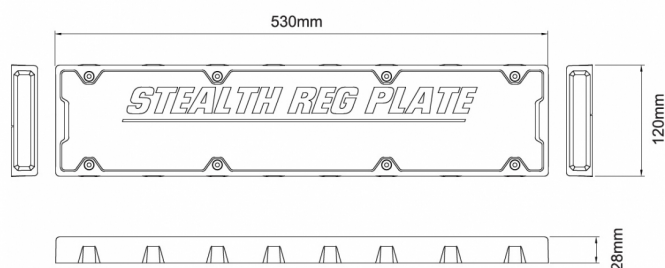

# LAMPEGGIATORI A LED

SRP-BL

Lampeggiatore LED doppio | Targa | 12-24V | blu

EAN: 5414184565494

## Specifiche

Altezza mm	28 mm	Impermeabile	Sì
Colore	Blu	Larghezza mm	120 mm
Colore della lente	Trasparente	Lunghezza del cavo (m)	3 m
Connessione	Estremità dei cavi aperte	Lunghezza mm	530 mm
Da ordinare presso	1	Montaggio	Montaggio superficiale
Dimensioni	530 x 120 x 28 mm	Numero di LED	2x6
ECE R65 Classe 2	Sì	Numero di sequenze di lampeggio	31
EMC R10	Sì	Peso (kg)	1,295 Kg
Fonte luminosa	LED	Sincronizzabile	Sì
Forma	Rettangolare/lungo/allungato	Temperatura di esercizio	-20°C / +60°C
Fornito con	Viti di montaggio, manuale	Tensione operativa	12V - 24V