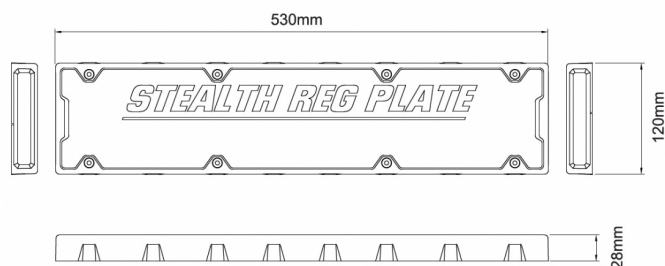

LAMPEGGIATORI A LED

SRP-BL

Lampeggiatore LED doppio | Targa | 12-24V | blu

EAN: 5414184565494

Specifiche

Altezza mm	28 mm	Impermeabile	Sì
Colore	Blu	Larghezza mm	120 mm
Colore della lente	Trasparente	Lunghezza del cavo (m)	3 m
Connessione	Estremità dei cavi aperte	Lunghezza mm	530 mm
Da ordinare presso	1	Montaggio	Montaggio superficiale
Dimensioni	530 x 120 x 28 mm	Numero di LED	2x6
ECE R65 Classe 2	Sì	Numero di sequenze di lampeggio	31
EMC R10	Sì	Peso (kg)	1,295 Kg
Fonte luminosa	LED	Sincronizzabile	Sì
Forma	Rettangolare/lungo/allungato	Temperatura di esercizio	-20°C / +60°C
Fornito con	Viti di montaggio, manuale	Tensione operativa	12V - 24V