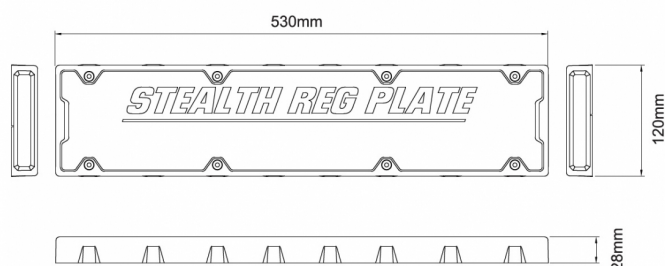

LAMPEGGIATORI A LED

SRP-BL

Lampeggiatore LED doppio | Targa | 12-24V | blu

EAN: 5414184565494

Specifiche

Altezza mm	28 mm	Impermeabile	Sì
Colore	Blu	Larghezza mm	120 mm
Colore della lente	Trasparente	Lunghezza del cavo (m)	3 m
Connessione	Estremità dei cavi aperte	Lunghezza mm	530 mm
Da ordinare presso	1	Montaggio	Montaggio superficiale
Dimensioni	530 x 120 x 28 mm	Numero di LED	2x6
ECE R65 Classe 2	Sì	Numero di sequenze di lampeggio	31
EMC R10	Sì	Peso (kg)	1,295 Kg
Fonte luminosa	LED	Sincronizzabile	Sì
Forma	Rettangolare/lungo/allungato	Temperatura di esercizio	-20°C / +60°C
Fornito con	Viti di montaggio, manuale	Tensione operativa	12V - 24V