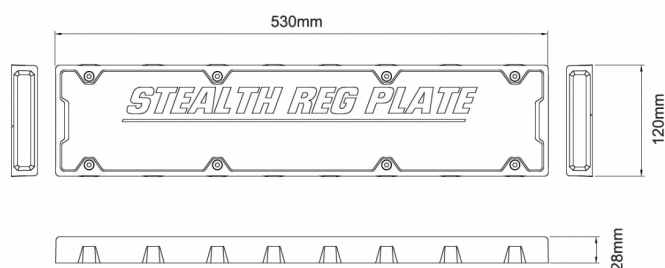

LAMPEGGIATORI A LED

SRP-OR

Lampeggiatore LED doppio | Targa | 12-24V | ambra

EAN: 5414184565500

Specifiche

Altezza mm	28 mm	Impermeabile	Sì
Colore	Ambra	Larghezza mm	120 mm
Colore della lente	Trasparente	Lunghezza del cavo (m)	3 m
Connessione	Estremità dei cavi aperte	Lunghezza mm	530 mm
Da ordinare presso	1	Montaggio	Montaggio superficiale
Dimensioni	530 x 120 x 28 mm	Numero di LED	2x6
ECE R65 Classe 2	Sì	Numero di sequenze di lampeggio	31
EMC	EMC R10	Peso (kg)	1,295 Kg
EMC R10	Sì	Sincronizzabile	Sì
Fonte luminosa	LED	Temperatura di esercizio	-20°C / +60°C
Forma	Rettangolare/lungo/allungato	Tensione operativa	12V - 24V
Fornito con	Viti di montaggio, manuale		