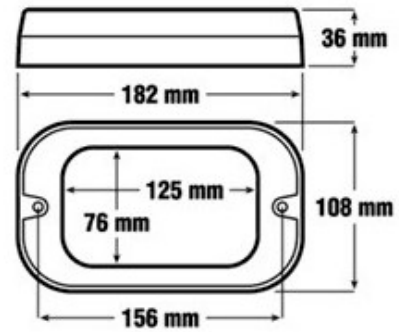

LIGHTS FRONT AND REAR

PM 850-1

Fanale posteriore LED | sinistra+destra | 12-24V

EAN: 5414184002302

Specifiche

Caratteristiche	Lente in PC rende questa luce praticamente infrangibile	Grado di protezione IP	IP67
Certificazione	ECE	Lato di montaggio	Posteriore - Sinistra e destra
Colore	Ambra/rosso	Lunghezza del cavo (m)	0,24 m
Colore della lente	Trasparente	Montaggio	Montaggio superficiale
Con indicatore di direzione	Sì	Peso (kg)	0,278 Kg
Con luce di posizione-stop	Sì	Tensione operativa	12V - 24V
Connessione	Estremità dei cavi aperte	Tipo	Luci posteriori
Da ordinare presso	1		
Dimensioni	182 x 108 x 36 mm		
Fonte luminosa	LED		