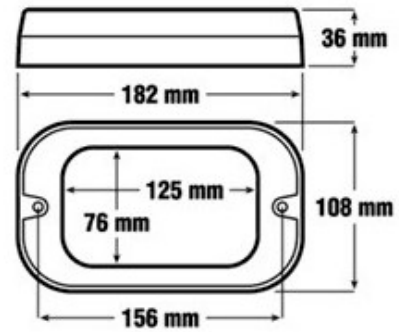

LUCI ANTERIORI E POSTERIORI

PM 850-1

Fanale posteriore LED | sinistra+destra | 12-24V

EAN: 5414184002302

Specifiche

Caratteristiche	Lente in PC rende questa luce praticamente infrangibile	Grado di protezione IP	IP67
Certificazione	ECE	Lato di montaggio	Posteriore - Sinistra e destra
Colore	Ambra/rosso	Lunghezza del cavo (m)	0,24 m
Colore della lente	Trasparente	Montaggio	Montaggio superficiale
Con indicatore di direzione	Sì	Peso (kg)	0,278 Kg
Con luce di posizione-stop	Sì	Tensione operativa	12V - 24V
Connessione	Estremità dei cavi aperte	Tipo	Luci posteriori
Da ordinare presso	1		
Dimensioni	182 x 108 x 36 mm		
Fonte luminosa	LED		