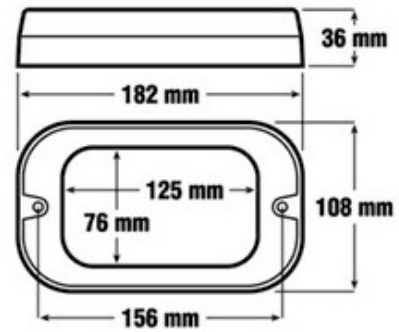

## Specifiche

Caratteristiche	Lente in PC rende questa luce praticamente infrangibile	Grado di protezione IP	IP67
Certificazione	ECE	Lato di montaggio	Posteriore - Sinistra e destra
Colore	Ambra/rosso	Lunghezza del cavo (m)	0,24 m
Colore della lente	Trasparente	Montaggio	Montaggio superficiale
Con indicatore di direzione	Sì	Peso (kg)	0,278 Kg
Con luce di posizione-stop	Sì	Tensione operativa	12V - 24V
Connessione	Estremità dei cavi aperte	Tipo	Luci posteriori
Da ordinare presso	1		
Dimensioni	182 x 108 x 36 mm		
Fonte luminosa	LED		