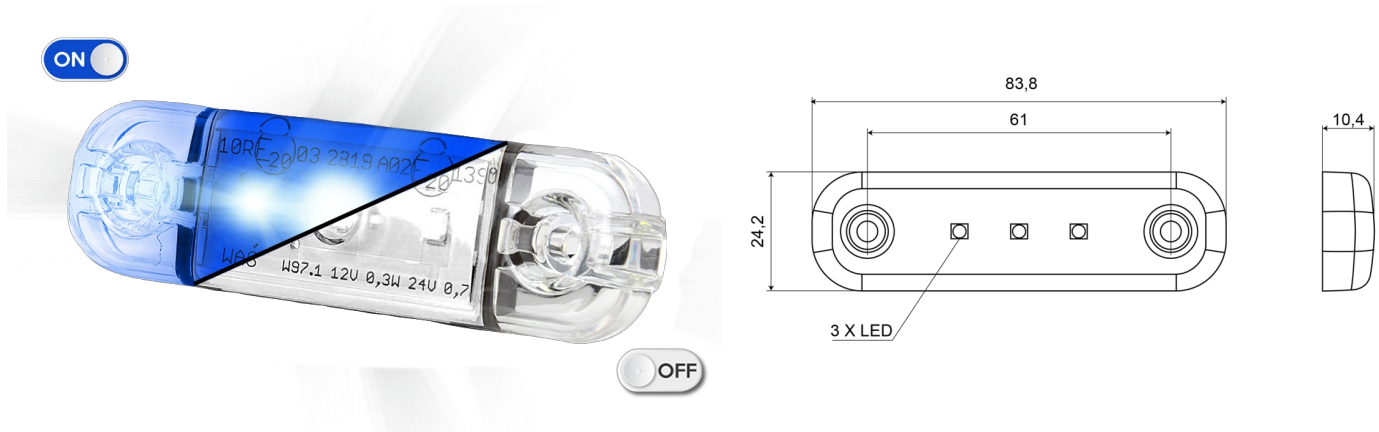

# LUCI DI POSIZIONE

201-DV-CLBL

Luce di posizione LED | 3 LEDs | 12-24V | blu

EAN: 5414184565586

## Specifiche

Colore	Blu
Colore della lente	Trasparente
Connessione	Estremità dei cavi aperte
Da ordinare presso	1
Dimensioni	84 x 24 x 10,4 mm
EMC	EMC R10
EMC R10	Sì
Fonte luminosa	LED
Funzioni	Luce di posizione
Grado di protezione IP	IP66+IP68

Imballaggio	Imballaggio POS
Lunghezza del cavo (m)	0,20 m
Montaggio	Montaggio superficiale
Numero di LED	3
Peso (kg)	0,030 Kg
Temperatura di esercizio	-30°C / +65°C
Tensione operativa	12V - 24V