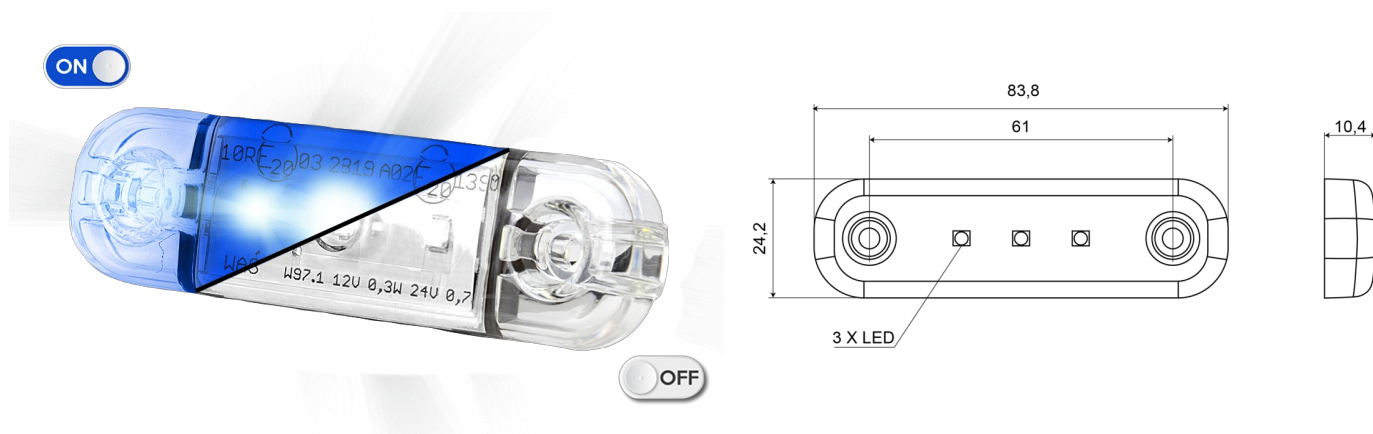

# LUCI DI POSIZIONE

201-DV-CLBL

Luce di posizione LED | 3 LEDs | 12-24V | blu

EAN: 5414184565586

## Specifiche

Colore	Blu
Colore della lente	Trasparente
Connessione	Estremità dei cavi aperte
Da ordinare presso	1
Dimensioni	84 x 24 x 10,4 mm
EMC	EMC R10
EMC R10	Sì
Fonte luminosa	LED
Funzioni	Luce di posizione
Grado di protezione IP	IP66+IP68

Imballaggio	Imballaggio POS
Lunghezza del cavo (m)	0,20 m
Montaggio	Montaggio superficiale
Numero di LED	3
Peso (kg)	0,030 Kg
Temperatura di esercizio	-30°C / +65°C
Tensione operativa	12V - 24V