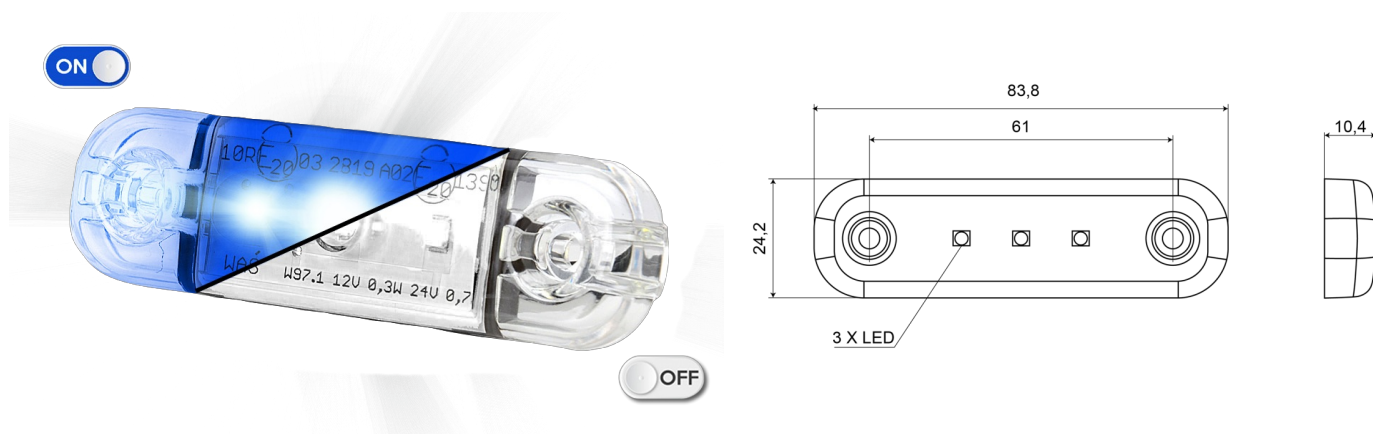

LUCI DI POSIZIONE

201-DV-CLBL

Luce di posizione LED | 3 LEDs | 12-24V | blu

EAN: 5414184565586

Specifiche

Colore	Blu
Colore della lente	Trasparente
Connessione	Estremità dei cavi aperte
Da ordinare presso	1
Dimensioni	84 x 24 x 10,4 mm
EMC	EMC R10
EMC R10	Sì
Fonte luminosa	LED
Funzioni	Luce di posizione
Grado di protezione IP	IP66+IP68

Imballaggio	Imballaggio POS
Lunghezza del cavo (m)	0,20 m
Montaggio	Montaggio superficiale
Numero di LED	3
Peso (kg)	0,030 Kg
Temperatura di esercizio	-30°C / +65°C
Tensione operativa	12V - 24V