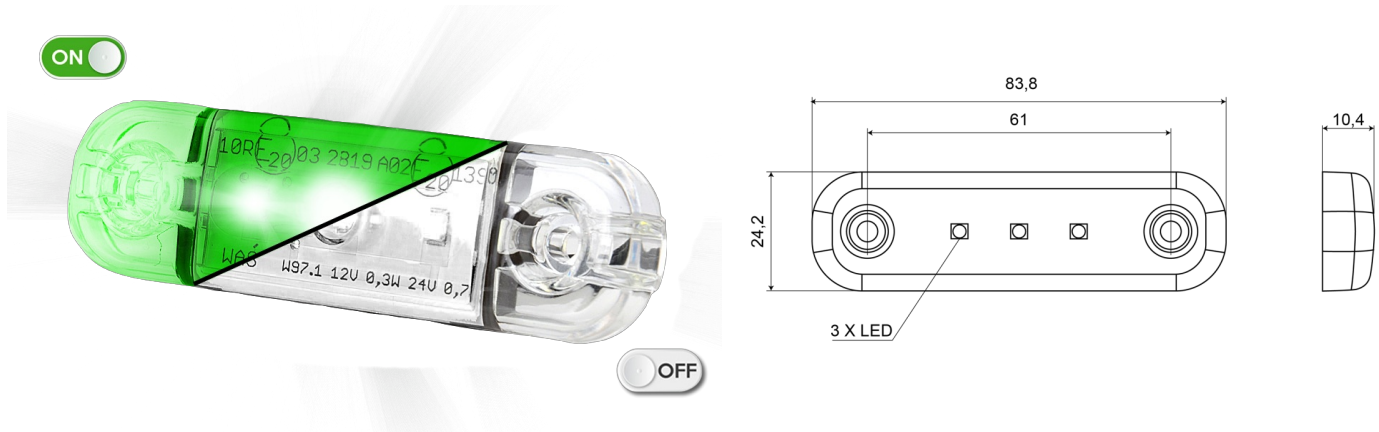

# LUCI DI POSIZIONE

201-DV-CLGR

Luce di posizione LED | 3 LEDs | 12-24V | green

EAN: 5414184565593

## Specifiche

|                        |                           |
|------------------------|---------------------------|
| Colore                 | Verde                     |
| Colore della lente     | Trasparente               |
| Connessione            | Estremità dei cavi aperte |
| Da ordinare presso     | 1                         |
| Dimensioni             | 84 x 24 x 10,4 mm         |
| EMC                    | EMC R10                   |
| EMC R10                | Sì                        |
| Fonte luminosa         | LED                       |
| Funzioni               | Luce di posizione         |
| Grado di protezione IP | IP66+IP68                 |

|                          |                        |
|--------------------------|------------------------|
| Imballaggio              | Imballaggio POS        |
| Lunghezza del cavo (m)   | 0,20 m                 |
| Montaggio                | Montaggio superficiale |
| Numero di LED            | 3                      |
| Peso (kg)                | 0,030 Kg               |
| Temperatura di esercizio | -30°C / +65°C          |
| Tensione operativa       | 12V - 24V              |