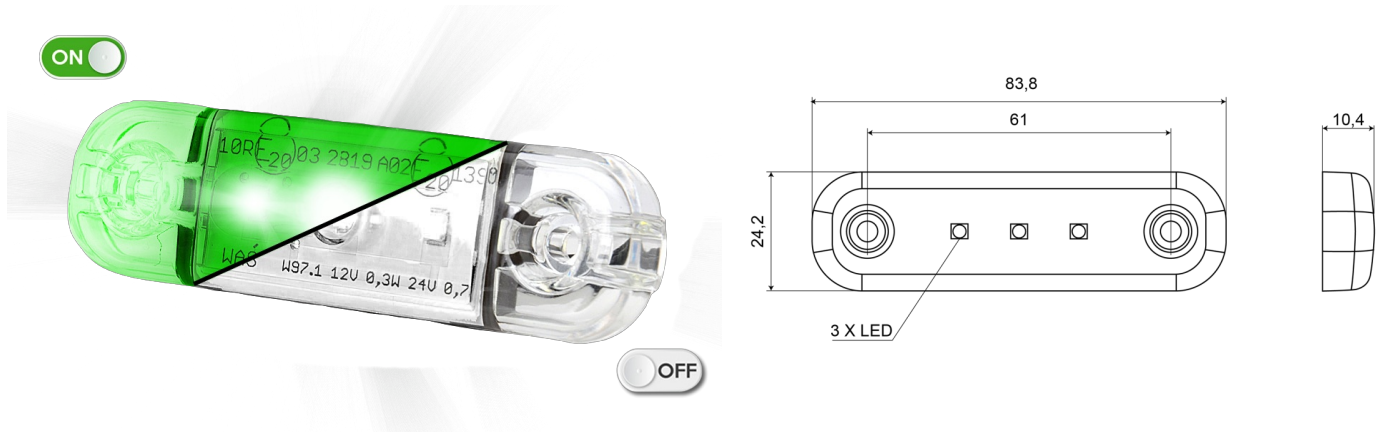

LUCI DI POSIZIONE

201-DV-CLGR

Luce di posizione LED | 3 LEDs | 12-24V | green

EAN: 5414184565593

Specifiche

Colore	Verde
Colore della lente	Trasparente
Connessione	Estremità dei cavi aperte
Da ordinare presso	1
Dimensioni	84 x 24 x 10,4 mm
EMC	EMC R10
EMC R10	Sì
Fonte luminosa	LED
Funzioni	Luce di posizione
Grado di protezione IP	IP66+IP68

Imballaggio	Imballaggio POS
Lunghezza del cavo (m)	0,20 m
Montaggio	Montaggio superficiale
Numero di LED	3
Peso (kg)	0,030 Kg
Temperatura di esercizio	-30°C / +65°C
Tensione operativa	12V - 24V