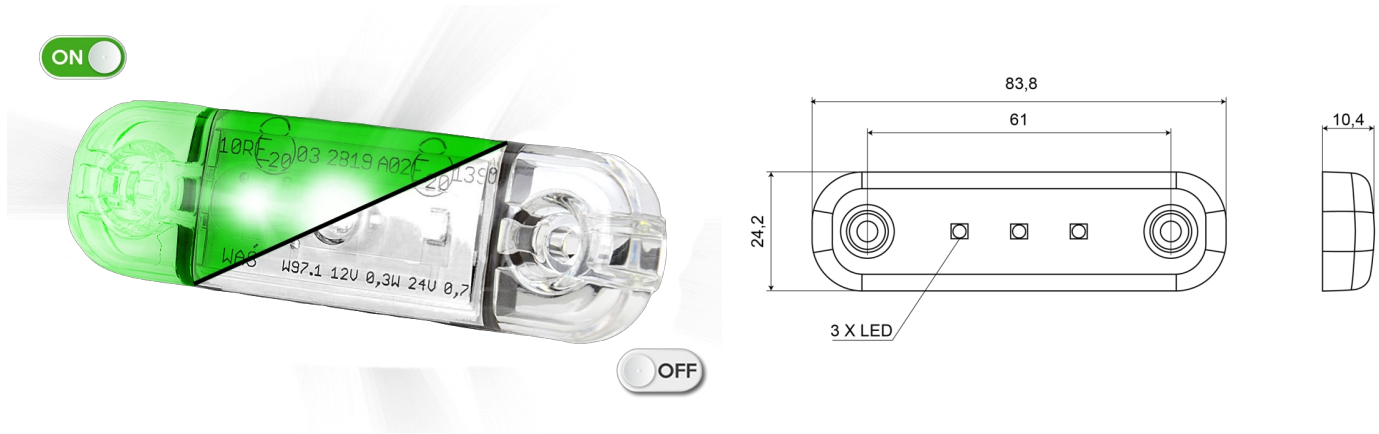

LUCI DI POSIZIONE

201-DV-CLGR

Luce di posizione LED | 3 LEDs | 12-24V | green

EAN: 5414184565593

Specifiche

Colore	Verde
Colore della lente	Trasparente
Connessione	Estremità dei cavi aperte
Da ordinare presso	1
Dimensioni	84 x 24 x 10,4 mm
EMC	EMC R10
EMC R10	Sì
Fonte luminosa	LED
Funzioni	Luce di posizione
Grado di protezione IP	IP66+IP68

Imballaggio	Imballaggio POS
Lunghezza del cavo (m)	0,20 m
Montaggio	Montaggio superficiale
Numero di LED	3
Peso (kg)	0,030 Kg
Temperatura di esercizio	-30°C / +65°C
Tensione operativa	12V - 24V