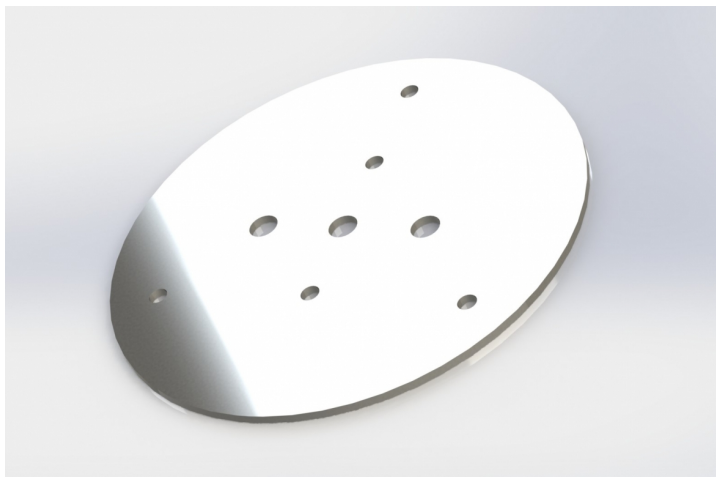

# PIASTRE DI MONTAGGIO/GOMMA/PIASTRE DECORATIVE E DI COPERTURA

90-3

Supporto piatto | rotondo | acciaio inox 3 mm

EAN: 5414184002265

## Specifiche

|                    |                         |                            |                         |
|--------------------|-------------------------|----------------------------|-------------------------|
| Da ordinare presso | 1                       | Particolarmente adatto per | Montaggio a 3 punti DIN |
| Imballaggio        | Sacchetto con etichetta | Peso (kg)                  | 0,482 Kg                |
| Materiale          | Acciaio inossidabile    | Spessore mm                | 3 mm                    |