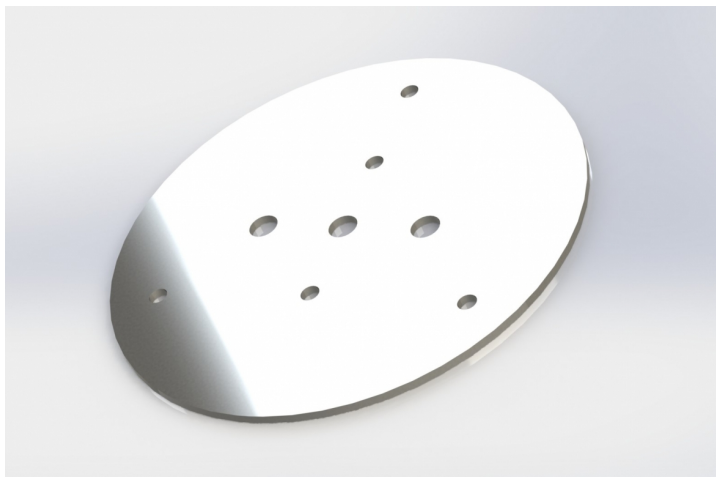

PIASTRE DI MONTAGGIO/GOMMA/PIASTRE DECORATIVE E DI COPERTURA

90-3

Supporto piatto | rotondo | acciaio inox 3 mm

EAN: 5414184002265

Specifiche

Da ordinare presso	1	Particolarmente adatto per	Montaggio a 3 punti DIN
Imballaggio	Sacchetto con etichetta	Peso (kg)	0,482 Kg
Materiale	Acciaio inossidabile	Spessore mm	3 mm