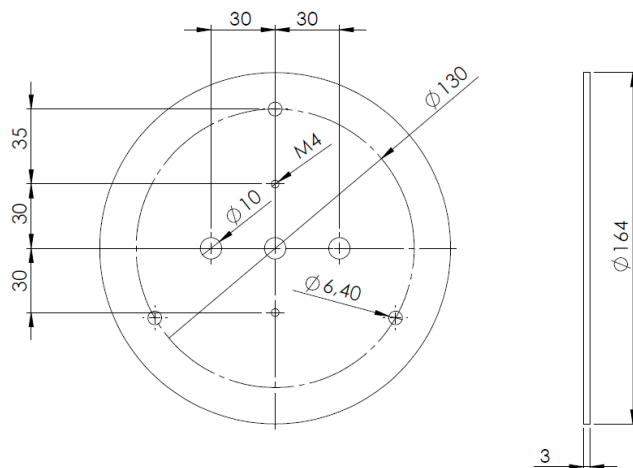

# PIASTRE DI MONTAGGIO/GOMMA/PIASTRE DECORATIVE E DI COPERTURA

90-3

Supporto piatto | rotondo | acciaio inox 3 mm

EAN: 5414184002265

## Specifiche

Da ordinare presso	1	Particolarmente adatto per	Montaggio a 3 punti DIN
Imballaggio	Sacchetto con etichetta	Peso (kg)	0,482 Kg
Materiale	Acciaio inossidabile	Spessore mm	3 mm