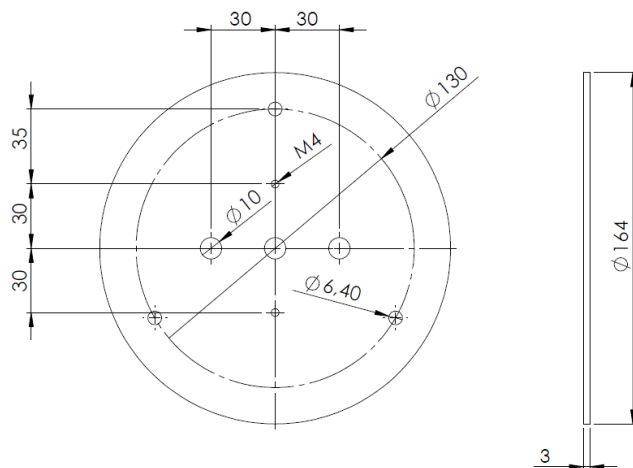

PIASTRE DI MONTAGGIO/GOMMA/PIASTRE DECORATIVE E DI COPERTURA

90-3

Supporto piatto | rotondo | acciaio inox 3 mm

EAN: 5414184002265

Specifiche

Da ordinare presso	1	Particolarmente adatto per	Montaggio a 3 punti DIN
Imballaggio	Sacchetto con etichetta	Peso (kg)	0,482 Kg
Materiale	Acciaio inossidabile	Spessore mm	3 mm