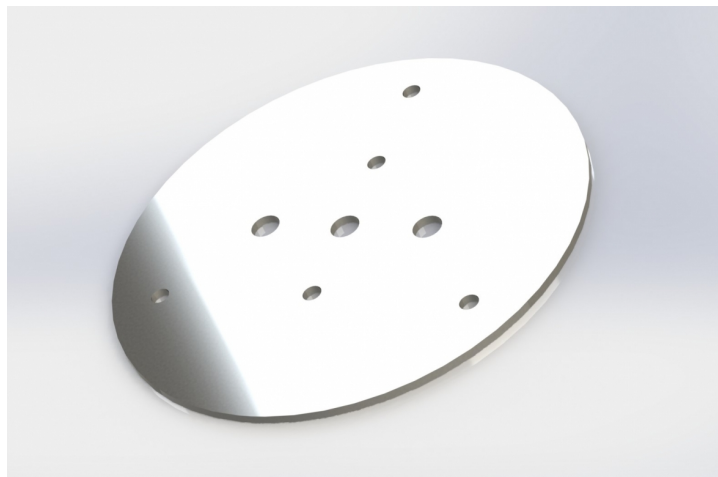

# PIASTRE DI MONTAGGIO/GOMMA/PIASTRE DECORATIVE E DI COPERTURA

90-3

Supporto piatto | rotondo | acciaio inox 3 mm

EAN: 5414184002265

## Specifiche

Da ordinare presso	1	Particolarmente adatto per	Montaggio a 3 punti DIN
Imballaggio	Sacchetto con etichetta	Peso (kg)	0,482 Kg
Materiale	Acciaio inossidabile	Spessore mm	3 mm