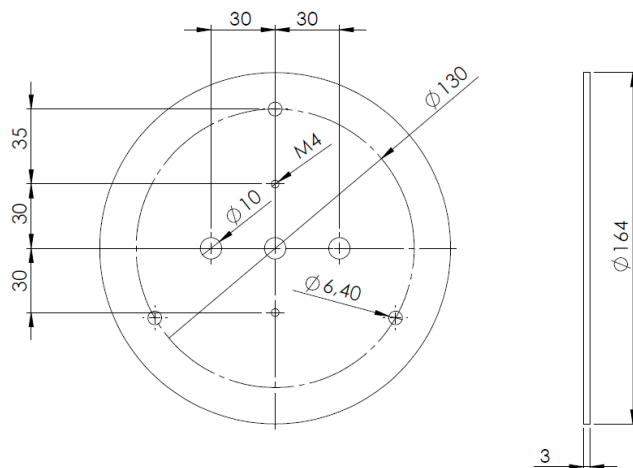

# PIASTRE DI MONTAGGIO/GOMMA/PIASTRE DECORATIVE E DI COPERTURA

90-3

Supporto piatto | rotondo | acciaio inox 3 mm

EAN: 5414184002265

## Specifiche

|                    |                         |                            |                         |
|--------------------|-------------------------|----------------------------|-------------------------|
| Da ordinare presso | 1                       | Particolarmente adatto per | Montaggio a 3 punti DIN |
| Imballaggio        | Sacchetto con etichetta | Peso (kg)                  | 0,482 Kg                |
| Materiale          | Acciaio inossidabile    | Spessore mm                | 3 mm                    |