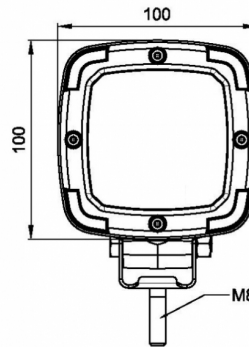

EAN: 5414184565661

Specifiche

Caratteristiche	Corpo in alluminio, finitura nera opaca. Trattato per resistere alla corrosione.	Grado di protezione IP	IP68
Colore	Bianco	Imballaggio	Scatola bianca con etichetta
Colore dei LED	Bianco	Lumen	4100
Colore della lente	Trasparente	Lunghezza del cavo (m)	1,50 m
Connessione	Estremità dei cavi aperte	Montaggio	Bullone
Da ordinare presso	1	Numero di LED	9
Dimensioni	100 x 100 x 74 mm	Peso (kg)	0,822 Kg
EMC	EMC R10	Temperatura di esercizio	-30°C / +65°C
EMC R10	Sì	Tensione operativa	12V - 55V
Fonte luminosa	LED	Tipo	Quadrato
Fornito con	Viti di montaggio	Valore Kelvin	5700K
Gamma di lumen	Estremo (4000 - 8000 Lumen)	Watt	38 Watt