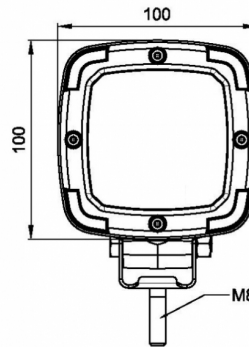

EAN: 5414184565661

Specifiche

Caratteristiche	Corpo in alluminio, finitura nera opaca. Trattato per resistere alla corrosione.	Grado di protezione IP	IP68
Colore	Bianco	Imballaggio	Scatola bianca con etichetta
Colore dei LED	Bianco	Lumen	4100
Colore della lente	Trasparente	Lunghezza del cavo (m)	1,50 m
Connessione	Estremità dei cavi aperte	Montaggio	Bullone
Da ordinare presso	1	Numero di LED	9
Dimensioni	100 x 100 x 74 mm	Peso (kg)	0,822 Kg
EMC	EMC R10	Temperatura di esercizio	-30°C / +65°C
EMC R10	Si	Tensione operativa	12V - 55V
Fonte luminosa	LED	Tipo	Quadrato
Fornito con	Viti di montaggio	Valore Kelvin	5700K
Gamma di lumen	Estremo (4000 - 8000 Lumen)	Watt	38 Watt