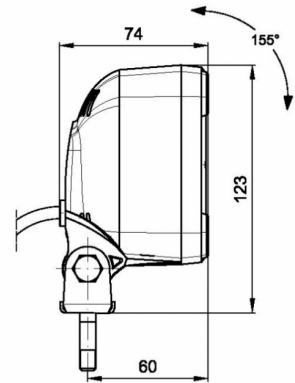

EAN: 5414184565661

Specifiche

Caratteristiche	Corpo in alluminio, finitura nera opaca. Trattato per resistere alla corrosione.	Grado di protezione IP	IP68
Colore	Bianco	Imballaggio	Scatola bianca con etichetta
Colore dei LED	Bianco	Lumen	4100
Colore della lente	Trasparente	Lunghezza del cavo (m)	1,50 m
Connessione	Estremità dei cavi aperte	Montaggio	Bullone
Da ordinare presso	1	Numero di LED	9
Dimensioni	100 x 100 x 74 mm	Peso (kg)	0,822 Kg
EMC	EMC R10	Temperatura di esercizio	-30°C / +65°C
EMC R10	Sì	Tensione operativa	12V - 55V
Fonte luminosa	LED	Tipo	Quadrato
Fornito con	Viti di montaggio	Valore Kelvin	5700K
Gamma di lumen	Estremo (4000 - 8000 Lumen)	Watt	38 Watt