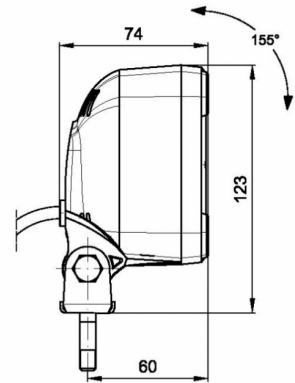

EAN: 5414184565661

Specifiche

Caratteristiche	Corpo in alluminio, finitura nera opaca. Trattato per resistere alla corrosione.	Grado di protezione IP	IP68
Colore	Bianco	Imballaggio	Scatola bianca con etichetta
Colore dei LED	Bianco	Lumen	4100
Colore della lente	Trasparente	Lunghezza del cavo (m)	1,50 m
Connessione	Estremità dei cavi aperte	Montaggio	Bullone
Da ordinare presso	1	Numero di LED	9
Dimensioni	100 x 100 x 74 mm	Peso (kg)	0,822 Kg
EMC	EMC R10	Temperatura di esercizio	-30°C / +65°C
EMC R10	Si	Tensione operativa	12V - 55V
Fonte luminosa	LED	Tipo	Quadrato
Fornito con	Viti di montaggio	Valore Kelvin	5700K
Gamma di lumen	Estremo (4000 - 8000 Lumen)	Watt	38 Watt