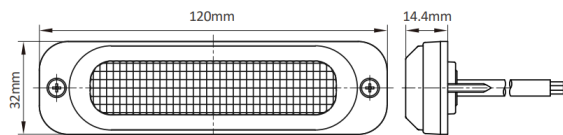

LAMPEGGIATORI A LED

TF6-OR

Lampeggiatore a LED | 6 LEDs | 12-24V | ambra

EAN: 5414184565647

Specifiche

| | |
|--------------------|------------------------------|
| Colore | Ambra |
| Colore della lente | Trasparente |
| Connessione | Estremità dei cavi aperte |
| Da ordinare presso | 1 |
| Dimensioni | 120 mm x 32 mm x 14,40 mm |
| ECE R65 Classe 1 | Sì |
| ECE R65 Classe 2 | No |
| EMC R10 | Sì |
| Fonte luminosa | LED |
| Forma | Rettangolare/lungo/allungato |

| | |
|---------------------------------|---|
| Fornito con | Viti di montaggio, guarnizione, manuale |
| Grado di protezione IP | IP69K |
| Lunghezza del cavo (m) | 2,50 m |
| Montaggio | Montaggio superficiale |
| Numero di LED | 6 |
| Numero di sequenze di lampeggio | 10 |
| Peso (kg) | 0,057 Kg |
| Sincronizzabile | Sì |
| Temperatura di esercizio | -40°C / +60°C |
| Tensione operativa | 12V - 24V |