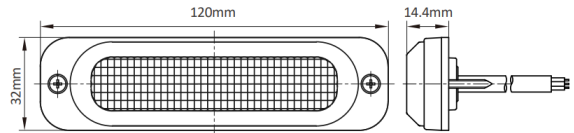

## Specifiche

Colore	Ambra
Colore della lente	Trasparente
Connessione	Estremità dei cavi aperte
Da ordinare presso	1
Dimensioni	120 mm x 32 mm x 14,40 mm
ECE R65 Classe 1	Sì
ECE R65 Classe 2	No
EMC R10	Sì
Fonte luminosa	LED
Forma	Rettangolare/lungo/allungato
Fornito con	Viti di montaggio, guarnizione, manuale
Grado di protezione IP	IP69K

Lunghezza del cavo (m)	2,50 m
Montaggio	Montaggio superficiale
Numero di LED	6
Numero di sequenze di lampeggio	10
Peso (kg)	0,057 Kg
Serie	AEB TF
Sincronizzabile	Sì
Temperatura di esercizio	-40°C / +60°C
Tensione operativa	12V - 24V