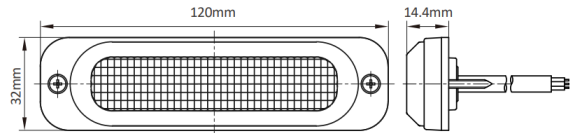

LAMPEGGIATORI A LED

TF6-OR

Lampeggiatore a LED | 6 LEDs | 12-24V | ambra

EAN: 5414184565647

Specifiche

Colore	Ambra
Colore della lente	Trasparente
Connessione	Estremità dei cavi aperte
Da ordinare presso	1
Dimensioni	120 mm x 32 mm x 14,40 mm
ECE R65 Classe 1	Sì
ECE R65 Classe 2	No
EMC R10	Sì
Fonte luminosa	LED
Forma	Rettangolare/lungo/allungato

Fornito con	Viti di montaggio, guarnizione, manuale
Grado di protezione IP	IP69K
Lunghezza del cavo (m)	2,50 m
Montaggio	Montaggio superficiale
Numero di LED	6
Numero di sequenze di lampeggio	10
Peso (kg)	0,057 Kg
Sincronizzabile	Sì
Temperatura di esercizio	-40°C / +60°C
Tensione operativa	12V - 24V