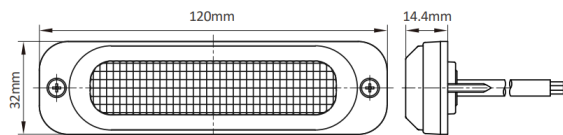

LAMPEGGIATORI A LED

TF6-OR

Lampeggiatore a LED | 6 LEDs | 12-24V | ambra

EAN: 5414184565647

Specifiche

Colore	Ambra
Colore della lente	Trasparente
Connessione	Estremità dei cavi aperte
Da ordinare presso	1
Dimensioni	120 mm x 32 mm x 14,40 mm
ECE R65 Classe 1	Sì
ECE R65 Classe 2	No
EMC R10	Sì
Fonte luminosa	LED
Forma	Rettangolare/lungo/allungato

Fornito con	Viti di montaggio, guarnizione, manuale
Grado di protezione IP	IP69K
Lunghezza del cavo (m)	2,50 m
Montaggio	Montaggio superficiale
Numero di LED	6
Numero di sequenze di lampeggio	10
Peso (kg)	0,057 Kg
Sincronizzabile	Sì
Temperatura di esercizio	-40°C / +60°C
Tensione operativa	12V - 24V