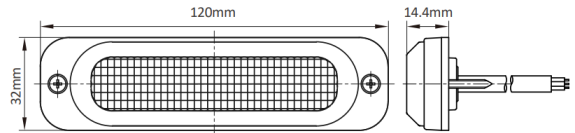

## Specifiche

Colore	Bianco	Grado di protezione IP	IP69K
Colore della lente	Trasparente	Lunghezza del cavo (m)	2,50 m
Connessione	Estremità dei cavi aperte	Montaggio	Montaggio superficiale
Da ordinare presso	1	Numero di LED	6
Dimensioni	120 mm x 32 mm x 14,40 mm	Numero di sequenze di lampeggio	10
EMC R10	Sì	Peso (kg)	0,057 Kg
Fonte luminosa	LED	Sincronizzabile	Sì
Forma	Rettangolare/lungo/allungato	Temperatura di esercizio	-40°C / +60°C
Fornito con	Viti di montaggio, guarnizione, manuale	Tensione operativa	12V - 24V