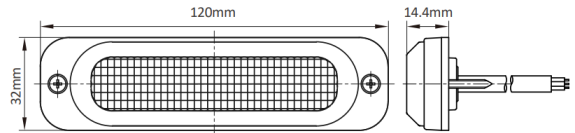

## Specifiche

Colore	Bianco	Lunghezza del cavo (m)	2,50 m
Colore della lente	Trasparente	Montaggio	Montaggio superficiale
Connessione	Estremità dei cavi aperte	Numero di LED	6
Da ordinare presso	1	Numero di sequenze di lampeggio	10
Dimensioni	120 mm x 32 mm x 14,40 mm	Peso (kg)	0,057 Kg
EMC R10	Sì	Serie	AEB TF
Fonte luminosa	LED	Sincronizzabile	Sì
Forma	Rettangolare/lungo/allungato	Temperatura di esercizio	-40°C / +60°C
Fornito con	Viti di montaggio, guarnizione, manuale	Tensione operativa	12V - 24V
Grado di protezione IP	IP69K		