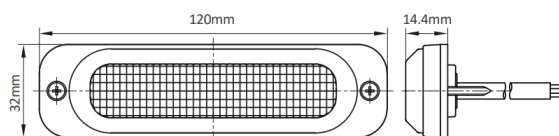

## Specifiche

Colore	Bianco	Grado di protezione IP	IP69K
Colore della lente	Trasparente	Lunghezza del cavo (m)	2,50 m
Connessione	Estremità dei cavi aperte	Montaggio	Montaggio superficiale
Da ordinare presso	1	Numero di LED	6
Dimensioni	120 mm x 32 mm x 14,40 mm	Numero di sequenze di lampeggio	10
EMC R10	Sì	Peso (kg)	0,057 Kg
Fonte luminosa	LED	Sincronizzabile	Sì
Forma	Rettangolare/lungo/allungato	Temperatura di esercizio	-40°C / +60°C
Fornito con	Viti di montaggio, guarnizione, manuale	Tensione operativa	12V - 24V