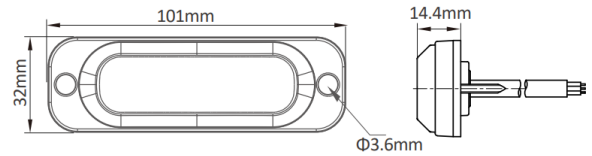

LAMPEGGIATORI A LED

TF4-OR

Lampeggiatore a LED | 4 LEDs | 12-24V | ambra

EAN: 5414184565623

Specifiche

Colore	Ambra	Grado di protezione IP	IP67
Colore della lente	Trasparente	Lunghezza del cavo (m)	2,50 m
Connessione	Estremità dei cavi aperte	Montaggio	Montaggio superficiale
Da ordinare presso	1	Numero di LED	4
Dimensioni	101 mm x 32 mm x 14,40 mm	Numero di sequenze di lampeggio	10
ECE R65 Classe 1	Sì	Peso (kg)	0,123 Kg
EMC R10	Sì	Sincronizzabile	Sì
Fonte luminosa	LED	Temperatura di esercizio	-40°C / +60°C
Forma	Rettangolare/lungo/allungato	Tensione operativa	12V - 24V
Fornito con	Viti di montaggio, guarnizione, manuale		