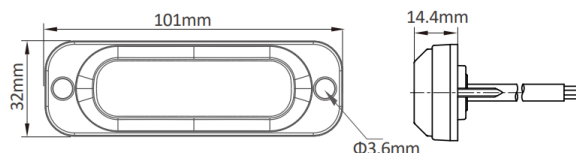

## Specifiche

Colore	Ambra	Grado di protezione IP	IP67
Colore della lente	Trasparente	Lunghezza del cavo (m)	2,50 m
Connessione	Estremità dei cavi aperte	Montaggio	Montaggio superficiale
Da ordinare presso	1	Numero di LED	4
Dimensioni	101 mm x 32 mm x 14,40 mm	Numero di sequenze di lampeggio	10
ECE R65 Classe 1	Sì	Peso (kg)	0,123 Kg
EMC R10	Sì	Serie	AEB TF
Fonte luminosa	LED	Sincronizzabile	Sì
Forma	Rettangolare/lungo/allungato	Temperatura di esercizio	-40°C / +60°C
Fornito con	Viti di montaggio, guarnizione, manuale	Tensione operativa	12V - 24V