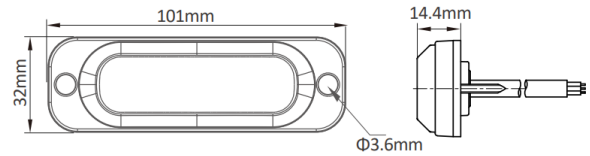

## Specifiche

Colore	Bianco	Grado di protezione IP	IP67
Colore della lente	Trasparente	Lunghezza del cavo (m)	2,50 m
Connessione	Estremità dei cavi aperte	Montaggio	Montaggio superficiale
Da ordinare presso	1	Numero di LED	4
Dimensioni	101 mm x 32 mm x 14,40 mm	Numero di sequenze di lampeggio	10
EMC R10	Sì	Peso (kg)	0,123 Kg
Fonte luminosa	LED	Sincronizzabile	Sì
Forma	Rettangolare/lungo/allungato	Temperatura di esercizio	-40°C / +60°C
Fornito con	Viti di montaggio, guarnizione, manuale	Tensione operativa	12V - 24V