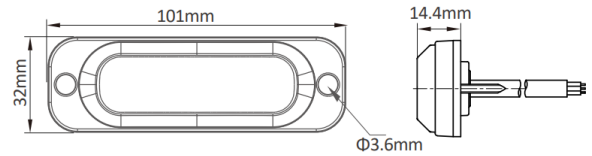

LAMPEGGIATORI A LED

TF4-CR

Lampeggiatore a LED | 4 LEDs | 12-24V | bianco

EAN: 5414184565616

Specifiche

Colore	Bianco	Lunghezza del cavo (m)	2,50 m
Colore della lente	Trasparente	Montaggio	Montaggio superficiale
Connessione	Estremità dei cavi aperte	Numero di LED	4
Da ordinare presso	1	Numero di sequenze di lampeggio	10
Dimensioni	101 mm x 32 mm x 14,40 mm	Peso (kg)	0,123 Kg
EMC R10	Sì	Serie	AEB TF
Fonte luminosa	LED	Sincronizzabile	Sì
Forma	Rettangolare/lungo/allungato	Temperatura di esercizio	-40°C / +60°C
Fornito con	Viti di montaggio, guarnizione, manuale	Tensione operativa	12V - 24V
Grado di protezione IP	IP67		