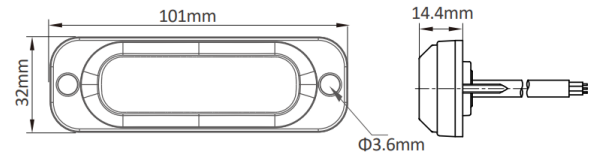

LAMPEGGIATORI A LED

TF4-CR

Lampeggiatore a LED | 4 LEDs | 12-24V | bianco

EAN: 5414184565616

Specifiche

Colore	Bianco	Grado di protezione IP	IP67
Colore della lente	Trasparente	Lunghezza del cavo (m)	2,50 m
Connessione	Estremità dei cavi aperte	Montaggio	Montaggio superficiale
Da ordinare presso	1	Numero di LED	4
Dimensioni	101 mm x 32 mm x 14,40 mm	Numero di sequenze di lampeggio	10
EMC R10	Sì	Peso (kg)	0,123 Kg
Fonte luminosa	LED	Sincronizzabile	Sì
Forma	Rettangolare/lungo/allungato	Temperatura di esercizio	-40°C / +60°C
Fornito con	Viti di montaggio, guarnizione, manuale	Tensione operativa	12V - 24V