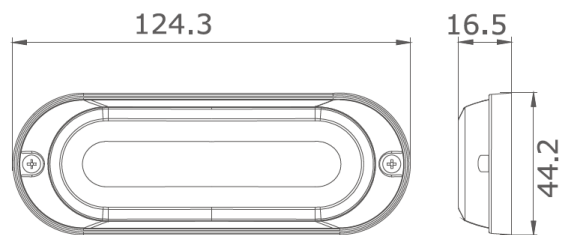

LAMPEGGIATORI A LED

TFS6-OR-DRL

Lampeggiatore a LED | 6 LEDs + DRL | 12-24V |
ambra/bianco

EAN: 5414184565654

Specifiche

Altezza mm	44 mm
Certificazione	ECE R65+R7
Colore	Ambra/bianco
Colore della lente	Trasparente
Connessione	Estremità dei cavi aperte
Da ordinare presso	1
Dimensioni	124 mm x 44 mm x 16,50 mm
ECE R65 Classe 1	Si
EMC	EMC R10
EMC R10	Si
Fonte luminosa	LED
Forma	Rettangolare/lungo/allungato
Fornito con	Viti di montaggio, guarnizione, manuale
Grado di protezione IP	IP67

Larghezza mm	16,50 mm
Lunghezza del cavo (m)	2,50 m
Lunghezza mm	124 mm
Montaggio	Montaggio superficiale
Numero di LED	6
Numero di sequenze di lampeggio	10
Peso (kg)	0,112 Kg
Serie	AEB TF
Sincronizzabile	Si
Temperatura di esercizio	-40°C / +60°C
Tensione operativa	12V - 24V