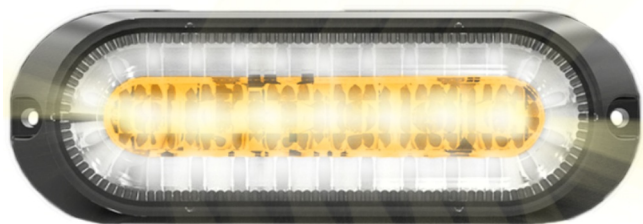

LAMPEGGIATORI A LED

TFS6-OR-DRL

Lampeggiatore a LED | 6 LEDs + DRL | 12-24V |
ambra/bianco

EAN: 5414184565654

Specifiche

Altezza mm	44 mm
Certificazione	ECE R65+R7
Colore	Ambra/bianco
Colore della lente	Trasparente
Connessione	Estremità dei cavi aperte
Da ordinare presso	1
Dimensioni	124 mm x 44 mm x 16,50 mm
ECE R65 Classe 1	Sì
EMC	EMC R10
EMC R10	Sì
Fonte luminosa	LED
Forma	Rettangolare/lungo/allungato

Fornito con	Viti di montaggio, guarnizione, manuale
Grado di protezione IP	IP67
Larghezza mm	16,50 mm
Lunghezza del cavo (m)	2,50 m
Lunghezza mm	124 mm
Montaggio	Montaggio superficiale
Numero di LED	6
Numero di sequenze di lampeggio	10
Peso (kg)	0,112 Kg
Sincronizzabile	Sì
Temperatura di esercizio	-40°C / +60°C
Tensione operativa	12V - 24V