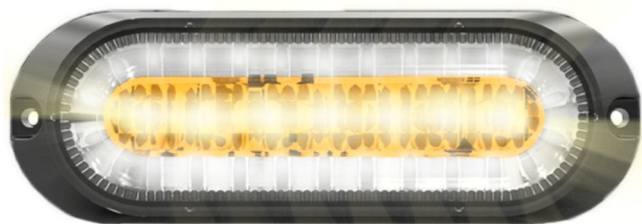

LAMPEGGIATORI A LED

TFS6-OR-DRL

Lampeggiatore a LED | 6 LEDs + DRL | 12-24V |
ambra/bianco

EAN: 5414184565654

Specifiche

Altezza mm	44 mm
Certificazione	ECE R65+R7
Colore	Ambra/bianco
Colore della lente	Trasparente
Connessione	Estremità dei cavi aperte
Da ordinare presso	1
Dimensioni	124 mm x 44 mm x 16,50 mm
ECE R65 Classe 1	Si
EMC	EMC R10
EMC R10	Si
Fonte luminosa	LED
Forma	Rettangolare/lungo/allungato
Fornito con	Viti di montaggio, guarnizione, manuale
Grado di protezione IP	IP67

Larghezza mm	16,50 mm
Lunghezza del cavo (m)	2,50 m
Lunghezza mm	124 mm
Montaggio	Montaggio superficiale
Numero di LED	6
Numero di sequenze di lampeggio	10
Peso (kg)	0,112 Kg
Serie	AEB TF
Sincronizzabile	Si
Temperatura di esercizio	-40°C / +60°C
Tensione operativa	12V - 24V