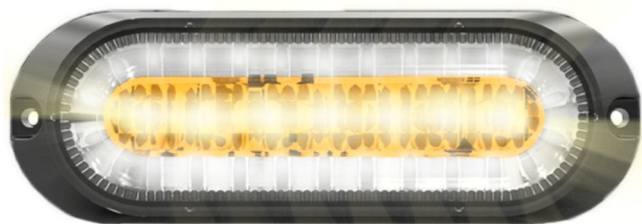

LAMPEGGIATORI A LED

TFS6-OR-DRL

Lampeggiatore a LED | 6 LEDs + DRL | 12-24V |
ambra/bianco

EAN: 5414184565654

Specifiche

Altezza mm	44 mm
Certificazione	ECE R65+R7
Colore	Ambra/bianco
Colore della lente	Trasparente
Connessione	Estremità dei cavi aperte
Da ordinare presso	1
Dimensioni	124 mm x 44 mm x 16,50 mm
ECE R65 Classe 1	Sì
EMC	EMC R10
EMC R10	Sì
Fonte luminosa	LED
Forma	Rettangolare/lungo/allungato

Fornito con	Viti di montaggio, guarnizione, manuale
Grado di protezione IP	IP67
Larghezza mm	16,50 mm
Lunghezza del cavo (m)	2,50 m
Lunghezza mm	124 mm
Montaggio	Montaggio superficiale
Numero di LED	6
Numero di sequenze di lampeggio	10
Peso (kg)	0,112 Kg
Sincronizzabile	Sì
Temperatura di esercizio	-40°C / +60°C
Tensione operativa	12V - 24V