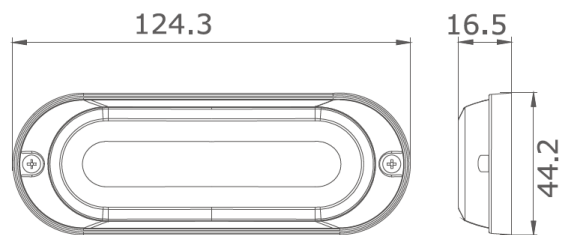

LAMPEGGIATORI A LED

TFS6-OR-DRL

Lampeggiatore a LED | 6 LEDs + DRL | 12-24V |
ambra/bianco

EAN: 5414184565654

Specifiche

Altezza mm	44 mm
Certificazione	ECE R65+R7
Colore	Ambra/bianco
Colore della lente	Trasparente
Connessione	Estremità dei cavi aperte
Da ordinare presso	1
Dimensioni	124 mm x 44 mm x 16,50 mm
ECE R65 Classe 1	Sì
EMC	EMC R10
EMC R10	Sì
Fonte luminosa	LED
Forma	Rettangolare/lungo/allungato

Fornito con	Viti di montaggio, guarnizione, manuale
Grado di protezione IP	IP67
Larghezza mm	16,50 mm
Lunghezza del cavo (m)	2,50 m
Lunghezza mm	124 mm
Montaggio	Montaggio superficiale
Numero di LED	6
Numero di sequenze di lampeggio	10
Peso (kg)	0,112 Kg
Sincronizzabile	Sì
Temperatura di esercizio	-40°C / +60°C
Tensione operativa	12V - 24V