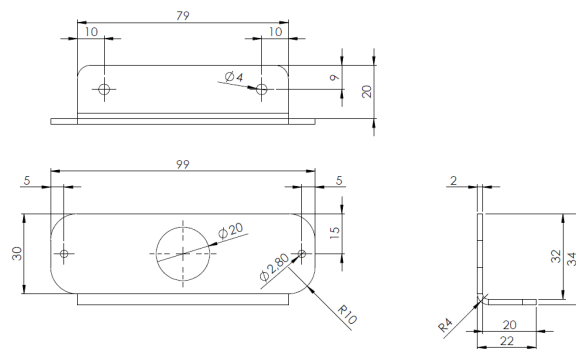

# PIASTRE DI MONTAGGIO/GOMMA/PIASTRE DECORATIVE E DI COPERTURA

TF4-SUP

Staffa di montaggio per TF4

EAN: 5414184006430

## Specifiche

Da ordinare presso	1	Particolarmente adatto per	TF4 LED flashers
Montaggio	Montaggio superficiale		