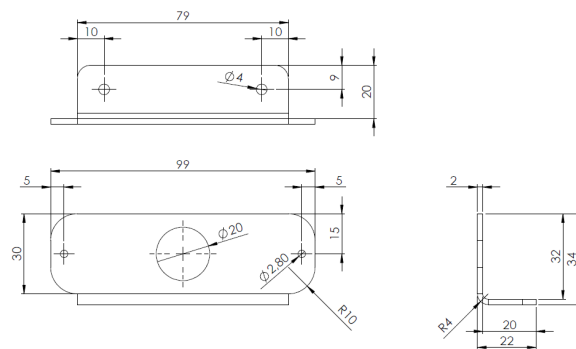

PIASTRE DI MONTAGGIO/GOMMA/PIASTRE DECORATIVE E DI COPERTURA

TF4-SUP

Staffa di montaggio per TF4

EAN: 5414184006430

Specifiche

Da ordinare presso	1	Particolarmente adatto per	TF4 LED flashers
Montaggio	Montaggio superficiale		