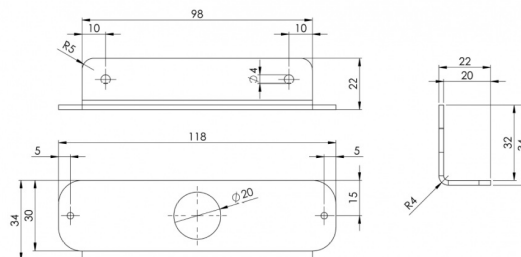

PIASTRE DI MONTAGGIO/GOMMA/PIASTRE DECORATIVE E DI COPERTURA

TF6-SUP

Staffa di montaggio per TF6

EAN: 5414184006447

Specifiche

Da ordinare presso	1	Particolarmente adatto per	TF6 LED flashers
Montaggio	Montaggio superficiale		