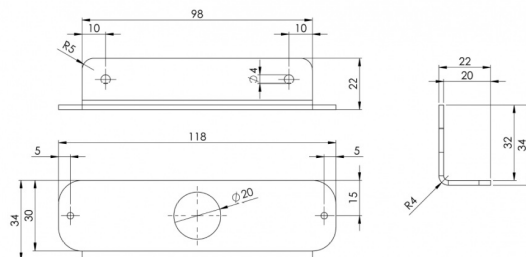

PIASTRE DI MONTAGGIO/GOMMA/PIASTRE DECORATIVE E DI COPERTURA

TF6-SUP

Staffa di montaggio per TF6

EAN: 5414184006447

Specifiche

Da ordinare presso	1	Particolarmente adatto per	TF6 LED flashers
Montaggio	Montaggio superficiale		