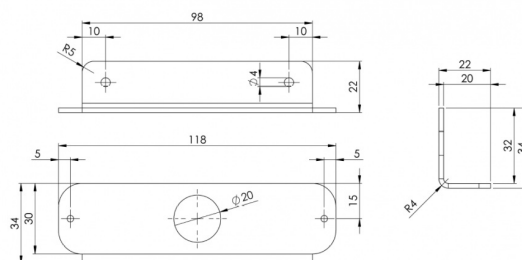

PIASTRE DI MONTAGGIO/GOMMA/PIASTRE DECORATIVE E DI COPERTURA

TF6-SUP

Staffa di montaggio per TF6

EAN: 5414184006447

Specifiche

Colore	Nero	Montaggio	Montaggio superficiale
Da ordinare presso	1	Particolarmente adatto per	TF6 LED flashers