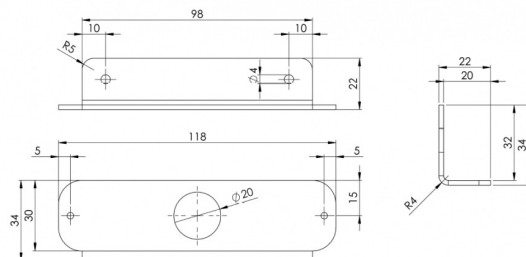

PIASTRE DI MONTAGGIO/GOMMA/PIASTRE DECORATIVE E DI COPERTURA

TF6-SUP

Staffa di montaggio per TF6

EAN: 5414184006447

Specifiche

Colore	Nero	Montaggio	Montaggio superficiale
Da ordinare presso	1	Particolarmente adatto per	TF6 LED flashers