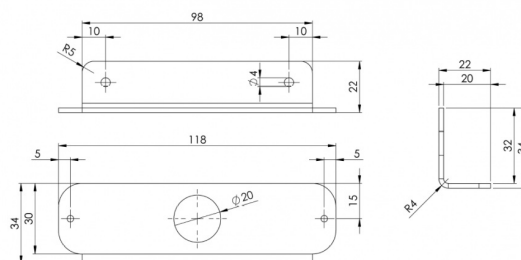

PIASTRE DI MONTAGGIO/GOMMA/PIASTRE DECORATIVE E DI COPERTURA

TF6-SUP

Staffa di montaggio per TF6

EAN: 5414184006447

Specifiche

Da ordinare presso	1	Particolarmente adatto per	TF6 LED flashers
Montaggio	Montaggio superficiale		