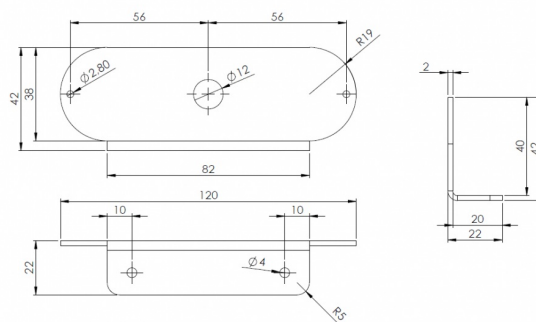

PIASTRE DI MONTAGGIO/GOMMA/PIASTRE DECORATIVE E DI COPERTURA

TFS6-SUP

Staffa di montaggio per TF6S

EAN: 5414184006454

Specifiche

Da ordinare presso	1	Particolarmente adatto per	TF6S LED flashers with DRL
Montaggio	Montaggio superficiale		