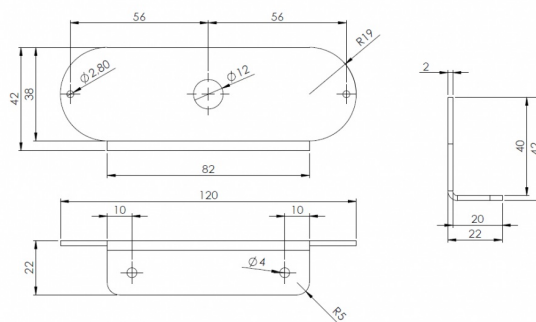

PIASTRE DI MONTAGGIO/GOMMA/PIASTRE DECORATIVE E DI COPERTURA

TFS6-SUP

Staffa di montaggio per TF6S

EAN: 5414184006454

Specifiche

Colore	Nero	Montaggio	Montaggio superficiale
Da ordinare presso	1	Particolarmente adatto per	TF6S LED flashers with DRL