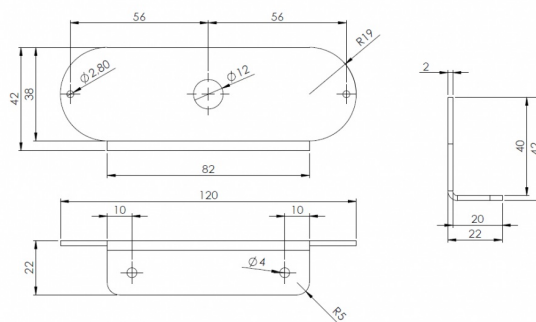

PIASTRE DI MONTAGGIO/GOMMA/PIASTRE DECORATIVE E DI COPERTURA

TFS6-SUP

Staffa di montaggio per TF6S

EAN: 5414184006454

Specifiche

Da ordinare presso	1
Montaggio	Montaggio superficiale

Particolarmente adatto per	TF6S LED flashers with DRL
----------------------------	----------------------------