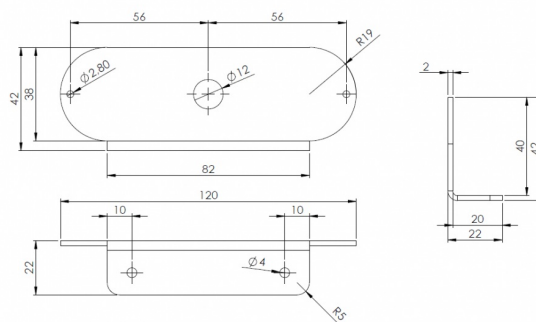

# PIASTRE DI MONTAGGIO/GOMMA/PIASTRE DECORATIVE E DI COPERTURA

TFS6-SUP

Staffa di montaggio per TF6S

EAN: 5414184006454

## Specifiche

Da ordinare presso	1	Particolarmente adatto per	TF6S LED flashers with DRL
Montaggio	Montaggio superficiale		