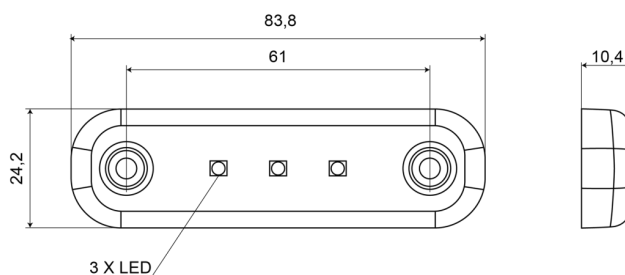

LUCI DI POSIZIONE

201-DV-CR-5M

Luce di posizione LED | 3 LEDs | 12-24V | cavo 5 metri | bianco

EAN: 5414184009318

Specifiche

Certificazione	ECE R7	Grado di protezione IP	IP66+IP68
Colore	Bianco	Imballaggio	Imballaggio POS
Colore della lente	Trasparente	Lato di montaggio	Davanti
Connessione	Estremità dei cavi aperte	Lunghezza del cavo (m)	5 m
Da ordinare presso	1	Montaggio	Montaggio superficiale
Dimensioni	84 x 24 x 10,4 mm	Numero di LED	3
EMC	EMC R10	Peso (kg)	0,030 Kg
EMC R10	Sì	Temperatura di esercizio	-30°C / +65°C
Fonte luminosa	LED	Tensione operativa	12V - 24V
Funzioni	Luce di contorno anteriore		