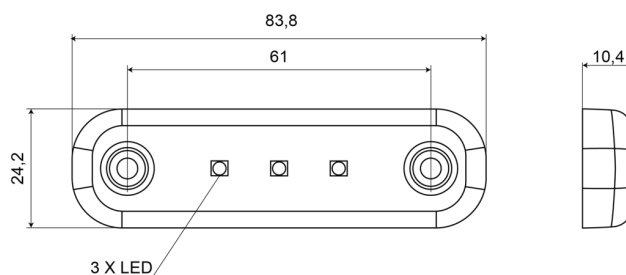

# LUCI DI POSIZIONE

201-DV-CR-5M

Luce di posizione LED | 3 LEDs | 12-24V | cavo 5 metri | bianco

EAN: 5414184009318

## Specifiche

Certificazione	ECE R7	Grado di protezione IP	IP66+IP68
Colore	Bianco	Imballaggio	Imballaggio POS
Colore della lente	Trasparente	Lato di montaggio	Davanti
Connessione	Estremità dei cavi aperte	Lunghezza del cavo (m)	5 m
Da ordinare presso	1	Montaggio	Montaggio superficiale
Dimensioni	84 x 24 x 10,4 mm	Numero di LED	3
EMC	EMC R10	Peso (kg)	0,030 Kg
EMC R10	Sì	Temperatura di esercizio	-30°C / +65°C
Fonte luminosa	LED	Tensione operativa	12V - 24V
Funzioni	Luce di contorno anteriore		