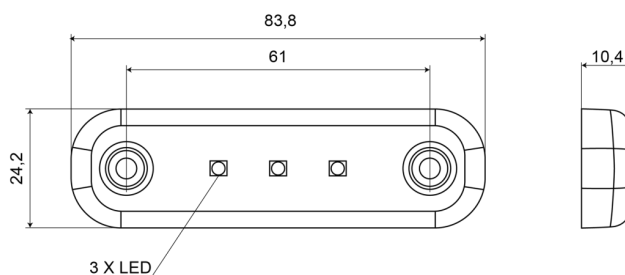

# LUCI DI POSIZIONE

201-DV-CR-5M

Luce di posizione LED | 3 LEDs | 12-24V | cavo 5 metri | bianco

EAN: 5414184009318

## Specifiche

Certificazione	ECE R7	Grado di protezione IP	IP66+IP68
Colore	Bianco	Imballaggio	Imballaggio POS
Colore della lente	Trasparente	Lato di montaggio	Davanti
Connessione	Estremità dei cavi aperte	Lunghezza del cavo (m)	5 m
Da ordinare presso	1	Montaggio	Montaggio superficiale
Dimensioni	84 x 24 x 10,4 mm	Numero di LED	3
EMC	EMC R10	Peso (kg)	0,030 Kg
EMC R10	Sì	Temperatura di esercizio	-30°C / +65°C
Fonte luminosa	LED	Tensione operativa	12V - 24V
Funzioni	Luce di contorno anteriore		