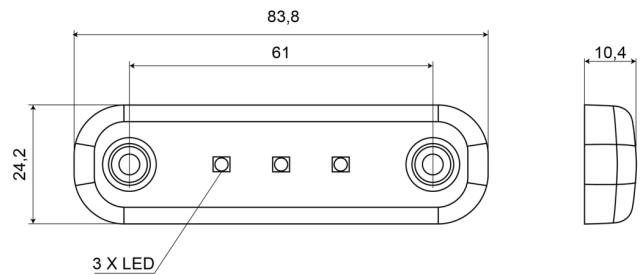

# LUCI DI POSIZIONE

201-DV-CR-5M

Luce di posizione LED | 3 LEDs | 12-24V | cavo 5 metri | bianco

EAN: 5414184009318

## Specifiche

Certificazione	ECE R7	Grado di protezione IP	IP66+IP68
Colore	Bianco	Imballaggio	Imballaggio POS
Colore della lente	Trasparente	Lato di montaggio	Davanti
Connessione	Estremità dei cavi aperte	Lunghezza del cavo (m)	5 m
Da ordinare presso	1	Montaggio	Montaggio superficiale
Dimensioni	84 x 24 x 10,4 mm	Numero di LED	3
EMC	EMC R10	Peso (kg)	0,030 Kg
EMC R10	Sì	Temperatura di esercizio	-30°C / +65°C
Fonte luminosa	LED	Tensione operativa	12V - 24V
Funzioni	Luce di contorno anteriore		