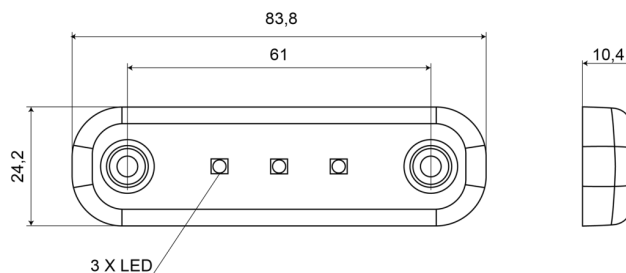

LUCI DI POSIZIONE

201-DV-RO-5M

Luce di posizione LED | 3 LEDs | 12-24V | rosso

EAN: 5414184009325

Specifiche

Certificazione	ECE R7	Grado di protezione IP	IP66+IP68
Colore	Rosso	Imballaggio	Imballaggio POS
Colore della lente	Rosso	Lato di montaggio	Posteriore
Connessione	Estremità dei cavi aperte	Lunghezza del cavo (m)	5 m
Da ordinare presso	1	Montaggio	Montaggio superficiale
Dimensioni	84 x 24 x 10,4 mm	Numero di LED	3
EMC	EMC R10	Peso (kg)	0,030 Kg
EMC R10	Si	Temperatura di esercizio	-30°C / +65°C
Fonte luminosa	LED	Tensione operativa	12V - 24V
Funzioni	Luce di contorno posteriore		