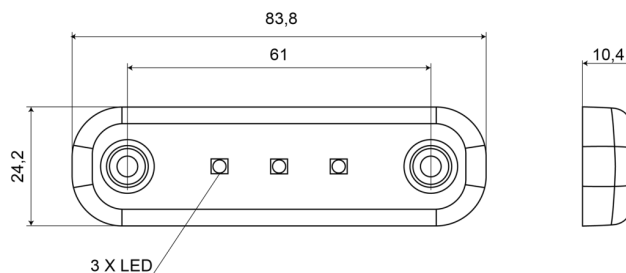

LUCI DI POSIZIONE

201-DV-RO-5M

Luce di posizione LED | 3 LEDs | 12-24V | rosso

EAN: 5414184009325

Specifiche

Certificazione	ECE R7	Grado di protezione IP	IP66+IP68
Colore	Rosso	Imballaggio	Imballaggio POS
Colore della lente	Rosso	Lato di montaggio	Posteriore
Connesione	Estremità dei cavi aperte	Lunghezza del cavo (m)	5 m
Da ordinare presso	1	Montaggio	Montaggio superficiale
Dimensioni	84 x 24 x 10,4 mm	Numero di LED	3
EMC	EMC R10	Peso (kg)	0,030 Kg
EMC R10	Si	Temperatura di esercizio	-30°C / +65°C
Fonte luminosa	LED	Tensione operativa	12V - 24V
Funzioni	Luce di contorno posteriore		