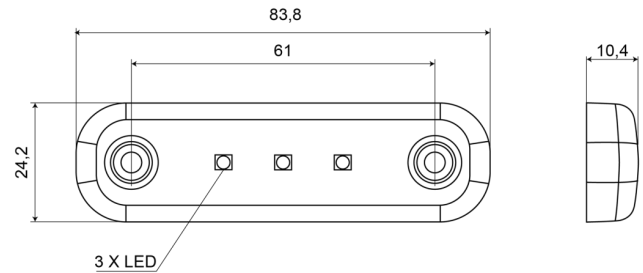

# LUCI DI POSIZIONE

201-DV-RO-5M

Luce di posizione LED | 3 LEDs | 12-24V | rosso

EAN: 5414184009325

## Specifiche

Certificazione	ECE R7	Grado di protezione IP	IP66+IP68
Colore	Rosso	Imballaggio	Imballaggio POS
Colore della lente	Rosso	Lato di montaggio	Posteriore
Connessione	Estremità dei cavi aperte	Lunghezza del cavo (m)	5 m
Da ordinare presso	1	Montaggio	Montaggio superficiale
Dimensioni	84 x 24 x 10,4 mm	Numero di LED	3
EMC	EMC R10	Peso (kg)	0,030 Kg
EMC R10	Si	Temperatura di esercizio	-30°C / +65°C
Fonte luminosa	LED	Tensione operativa	12V - 24V
Funzioni	Luce di contorno posteriore		