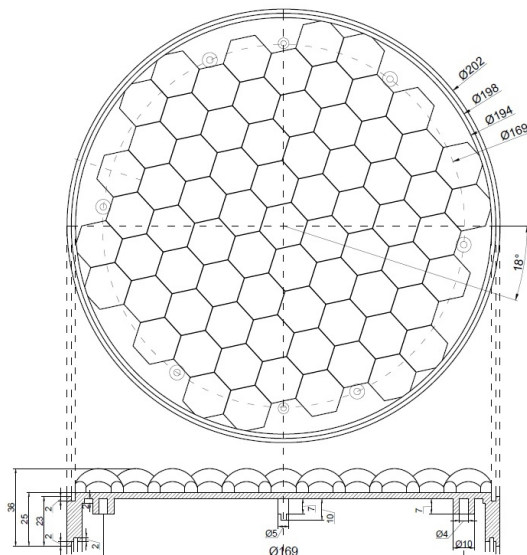

LAMPEGGIATORI A LED

GT-200-12V-OR-
SL

Lampeggiatore LED | ambra | 200 mm | 12V | EN12352
L8H | 2200cd

EAN: 5414184000384

Specifiche

Certificazione	EN12352 L8H
Colore	Ambra
Colore della lente	Trasparente
Connessione	Estremità dei cavi aperte
Da ordinare presso	1
Diametro mm	200 mm
ECE R65	No
Fonte luminosa	LED
Forma	Rotondo
Grado di protezione IP	IP67

Lunghezza del cavo (m)	2 m
Montaggio	Montaggio superficiale
Numero di LED	72
Numero di sequenze di lampeggio	Dipende dal controller esterno
Sincronizzabile	No
Spessore mm	39 mm
Tensione operativa	12V