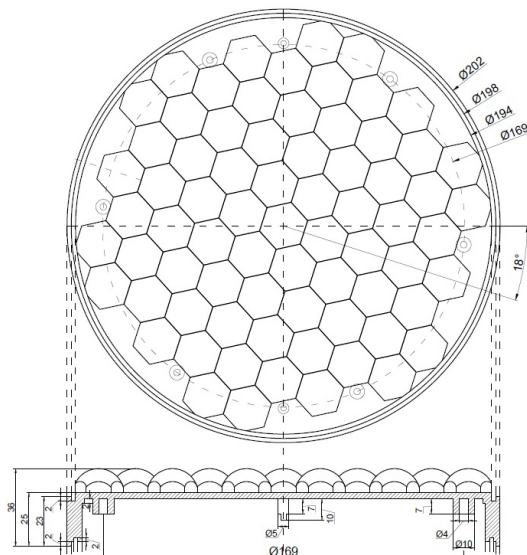

# LAMPEGGIATORI A LED

GT-200-12V-OR-  
SL

Lampeggiatore LED | ambra | 200 mm | 12V | EN12352  
L8H | 2200cd

EAN: 5414184000384

## Specifiche

Certificazione	EN12352 L8H
Colore	Ambra
Colore della lente	Trasparente
Connessione	Estremità dei cavi aperte
Da ordinare presso	1
Diametro mm	200 mm
ECE R65	No
Fonte luminosa	LED
Forma	Rotondo
Grado di protezione IP	IP67

Lunghezza del cavo (m)	2 m
Montaggio	Montaggio superficiale
Numero di LED	72
Numero di sequenze di lampeggio	Dipende dal controller esterno
Sincronizzabile	No
Spessore mm	39 mm
Tensione operativa	12V