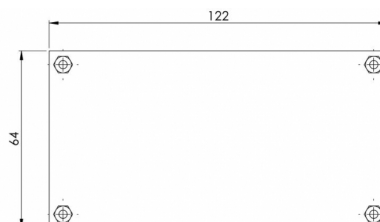

EAN: 5414184005433

Specifiche

Connessione	22 morsetti a vite	Tensione operativa	12V - 24V
Da ordinare presso	1	Tipo	Elettronica
Dimensioni	122 x 64 x 39 mm	Tipo di utilizzo	Specifico per lightbars LEGION, AEGIS e segnalatori TRAFLED
Peso (kg)	0,120 Kg		