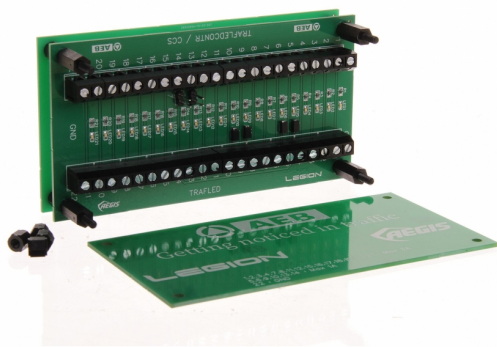

EAN: 5414184005433

Specifiche

Connessione	22 morsetti a vite	Tensione operativa	12V - 24V
Da ordinare presso	1	Tipo	Elettronica
Dimensioni	122 x 64 x 39 mm	Tipo di utilizzo	Specifico per lightbars LEGION, AEGIS e segnalatori TRAFLED
Peso (kg)	0,120 Kg		