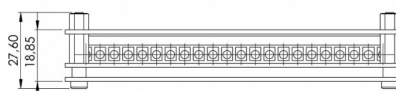

EAN: 5414184005433

Specifiche

Connessione	22 morsetti a vite	Tensione operativa	12V - 24V
Da ordinare presso	1	Tipo	Elettronica
Dimensioni	122 x 64 x 39 mm	Tipo di utilizzo	Specifico per lightbars LEGION, AEGIS e segnalatori TRAFLED
Peso (kg)	0,120 Kg		