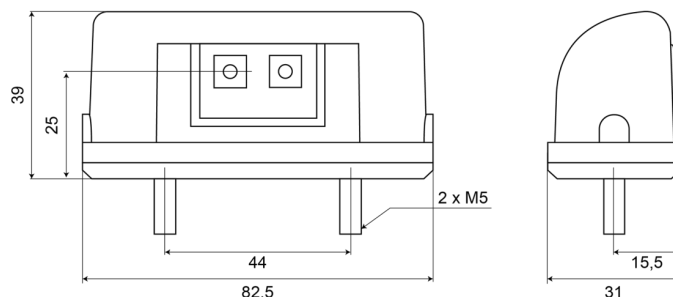

LUCI ANTERIORI E POSTERIORI

69 LED-6,0

Fanale targa | 6 meter cable

EAN: 5414184899506

Specifiche

Certificazione	ECE R4	Lato di montaggio	Posteriore
Colore della lente	Trasparente	Lunghezza del cavo (m)	6 m
Connessione	Estremità dei cavi aperte	Materiale	ABS/PMMA
Da ordinare presso	1	Montaggio	2 bulloni
Dimensioni	82,5 mm x 31 mm x 39 mm	Numero di LED	2
Fonte luminosa	LED	Peso (kg)	0,072 Kg
Grado di protezione IP	IP66+IP68	Tensione operativa	12V - 24V
Imballaggio	Imballaggio POS	Tipo	Luci targa