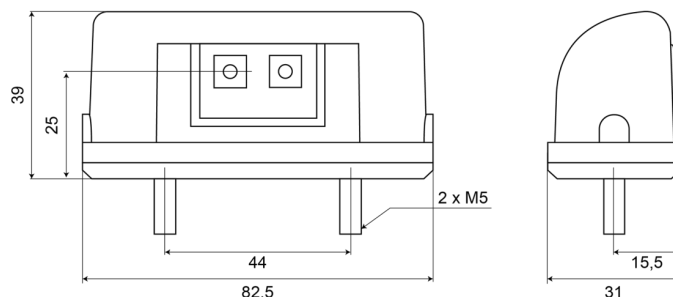

LUCI ANTERIORI E POSTERIORI

69 LED-6,0

Fanale targa | 6 meter cable

EAN: 5414184899506

Specifiche

| | | | |
|------------------------|---------------------------|------------------------|------------|
| Certificazione | ECE R4 | Lato di montaggio | Posteriore |
| Colore della lente | Trasparente | Lunghezza del cavo (m) | 6 m |
| Connessione | Estremità dei cavi aperte | Materiale | ABS/PMMA |
| Da ordinare presso | 1 | Montaggio | 2 bulloni |
| Dimensioni | 82,5 mm x 31 mm x 39 mm | Numero di LED | 2 |
| Fonte luminosa | LED | Peso (kg) | 0,072 Kg |
| Grado di protezione IP | IP66+IP68 | Tensione operativa | 12V - 24V |
| Imballaggio | Imballaggio POS | Tipo | Luci targa |