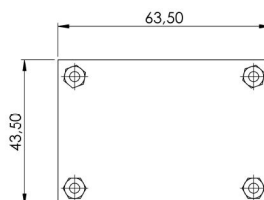

EAN: 5414184005563

Specifiche

Connessione	10 morsetti a vite
Da ordinare presso	1
Dimensioni	69 x 43 x 33 mm
Peso (kg)	0,050 Kg

Tensione operativa	12V - 24V
Tipo	Elettronica
Tipo di utilizzo	Specifico per TRAFLED