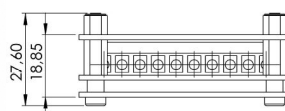

### Specifiche

Connessione	10 morsetti a vite
Da ordinare presso	1
Dimensioni	69 x 43 x 33 mm
Peso (kg)	0,050 Kg

Tensione operativa	12V - 24V
Tipo	Elettronica
Tipo di utilizzo	Specifico per TRAFLED