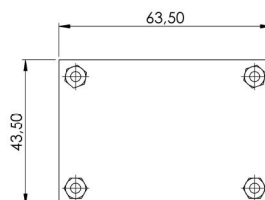

EAN: 5414184005563

Specifiche

Connessione	10 morsetti a vite
Da ordinare presso	1
Dimensioni	69 x 43 x 33 mm
Peso (kg)	0,050 Kg

Tensione operativa	12V - 24V
Tipo	Elettronica
Tipo di utilizzo	Specifico per TRAFLED