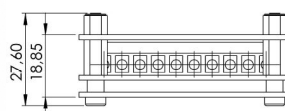

EAN: 5414184005563

Specifiche

Connessione	10 morsetti a vite
Da ordinare presso	1
Dimensioni	69 x 43 x 33 mm
Peso (kg)	0,050 Kg

Tensione operativa	12V - 24V
Tipo	Elettronica
Tipo di utilizzo	Specifico per TRAFLED