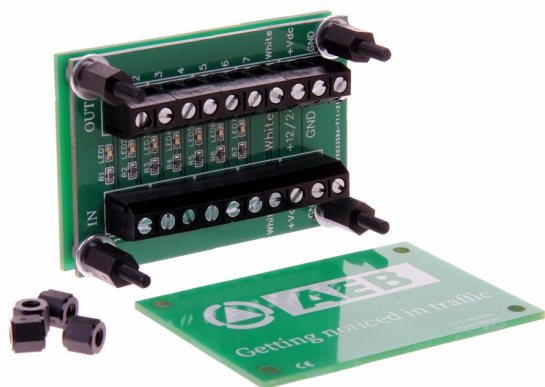

### Specifiche

Connessione	10 morsetti a vite
Da ordinare presso	1
Dimensioni	69 x 43 x 33 mm
Peso (kg)	0,050 Kg

Tensione operativa	12V - 24V
Tipo	Elettronica
Tipo di utilizzo	Specifico per TRAFLED