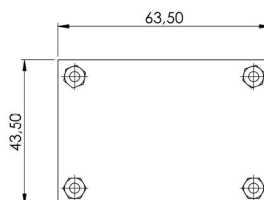

### Specifiche

Connessione	10 morsetti a vite
Da ordinare presso	1
Dimensioni	69 x 43 x 33 mm
Peso (kg)	0,050 Kg

Tensione operativa	12V - 24V
Tipo	Elettronica
Tipo di utilizzo	Specifico per TRAFLED