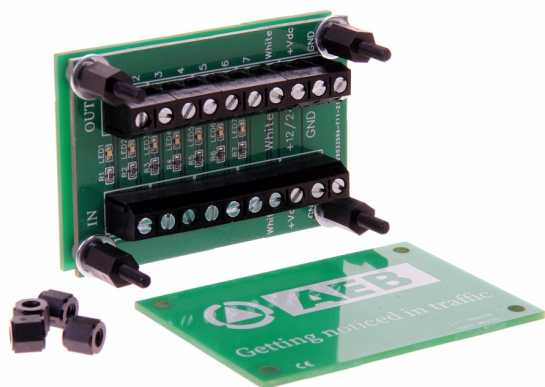

EAN: 5414184005563

Specifiche

Connessione	10 morsetti a vite
Da ordinare presso	1
Dimensioni	69 x 43 x 33 mm
Peso (kg)	0,050 Kg

Tensione operativa	12V - 24V
Tipo	Elettronica
Tipo di utilizzo	Specifico per TRAFLED