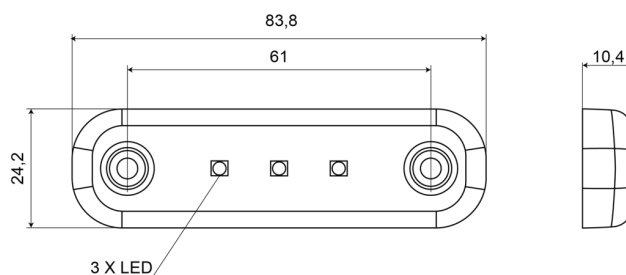

# LUCI DI POSIZIONE

201-DV-OR-5M

Luce di posizione LED | 3 LEDs | 12-24V | cavo 5 metri |  
ambra

EAN: 5414184005532

## Specifiche

Certificazione	ECE R91	Grado di protezione IP	IP66+IP68
Colore	Ambra	Imballaggio	Imballaggio POS
Colore della lente	Ambra	Lato di montaggio	Lato
Connessione	Estremità dei cavi aperte	Lunghezza del cavo (m)	5 m
Da ordinare presso	1	Montaggio	Montaggio superficiale
Dimensioni	84 x 24 x 10,4 mm	Numero di LED	3
EMC	EMC R10	Peso (kg)	0,030 Kg
EMC R10	Sì	Temperatura di esercizio	-30°C / +65°C
Fonte luminosa	LED	Tensione operativa	12V - 24V
Funzioni	Luce laterale di posizione		