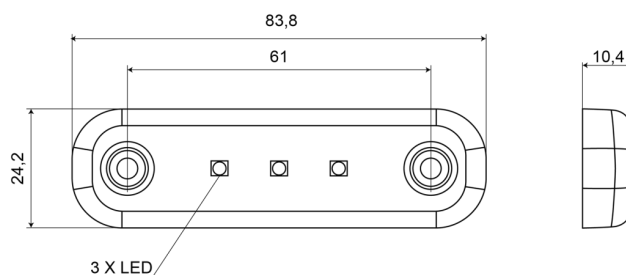

LUCI DI POSIZIONE

201-DV-OR-5M

Luce di posizione LED | 3 LEDs | 12-24V | cavo 5 metri |
ambra

EAN: 5414184005532

Specifiche

Certificazione	ECE R91	Grado di protezione IP	IP66+IP68
Colore	Ambra	Imballaggio	Imballaggio POS
Colore della lente	Ambra	Lato di montaggio	Lato
Connessione	Estremità dei cavi aperte	Lunghezza del cavo (m)	5 m
Da ordinare presso	1	Montaggio	Montaggio superficiale
Dimensioni	84 x 24 x 10,4 mm	Numero di LED	3
EMC	EMC R10	Peso (kg)	0,030 Kg
EMC R10	Sì	Temperatura di esercizio	-30°C / +65°C
Fonte luminosa	LED	Tensione operativa	12V - 24V
Funzioni	Luce laterale di posizione		