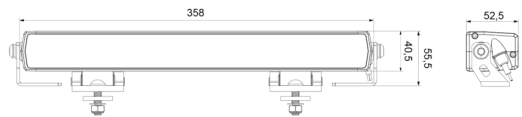

LIGHTS FRONT AND REAR

SPHYNX36

Luce di marcia SLIM LED bar | 36 cm | luce di posizione doppia ambra+bianco

EAN: 5414184005600

Specifiche

Certificazione	ECE R112+R7	Lumen	5400
Colore	Bianco	Lumen grezzi	6400
Colore della lente	Trasparente	Lunghezza del cavo (m)	0,45 m
Connessione	Connettore Deutsch	Lunghezza mm	358 mm
Da ordinare presso	1	Montaggio	Bullone M8
Dimensioni	358 x 40.5 x 52.5 mm	Riferimento	37.5
EMC	EMC R10	Specifiche	159000 candele
EMC R10	Sì	Temperatura di esercizio	-40°C / +60°C
Fonte luminosa	LED	Tensione operativa	12V - 24V
Grado di protezione IP	IP66+IP69K	Tipo	Barra LED per fari di guida
Imballaggio	Imballaggio POS	Valore Kelvin	6000K
Lato di montaggio	Solitamente posizionato davanti		