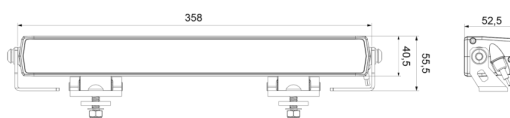

# LIGHTS FRONT AND REAR

SPHYNX36

Luce di marcia SLIM LED bar | 36 cm | luce di posizione doppia ambra+bianco

EAN: 5414184005600

## Specifiche

Certificazione	ECE R112+R7	Lumen	5400
Colore	Bianco	Lumen grezzi	6400
Colore della lente	Trasparente	Lunghezza del cavo (m)	0,45 m
Connessione	Connettore Deutsch	Lunghezza mm	358 mm
Da ordinare presso	1	Montaggio	Bullone M8
Dimensioni	358 x 40.5 x 52.5 mm	Riferimento	37.5
EMC	EMC R10	Specifiche	159000 candele
EMC R10	Sì	Temperatura di esercizio	-40°C / +60°C
Fonte luminosa	LED	Tensione operativa	12V - 24V
Grado di protezione IP	IP66+IP69K	Tipo	Barra LED per fari di guida
Imballaggio	Imballaggio POS	Valore Kelvin	6000K
Lato di montaggio	Solitamente posizionato davanti		