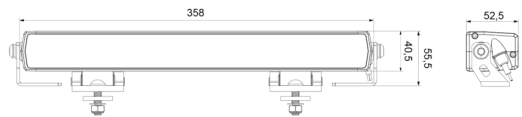

# LUCI ANTERIORI E POSTERIORI

SPHYNX36

Luce di marcia SLIM LED bar | 36 cm | luce di posizione doppia ambra+bianco

EAN: 5414184005600

## Specifiche

Certificazione	ECE R112+R7	Lumen	5400
Colore	Bianco	Lumen grezzi	6400
Colore della lente	Trasparente	Lunghezza del cavo (m)	0,45 m
Conessione	Connettore Deutsch	Lunghezza mm	358 mm
Da ordinare presso	1	Montaggio	Bullone M8
Dimensioni	358 x 40.5 x 52.5 mm	Riferimento	37.5
EMC	EMC R10	Specifiche	159000 candele
EMC R10	Sì	Temperatura di esercizio	-40°C / +60°C
Fonte luminosa	LED	Tensione operativa	12V - 24V
Grado di protezione IP	IP66+IP69K	Tipo	Barra LED per fari di guida
Imballaggio	Imballaggio POS	Valore Kelvin	6000K
Lato di montaggio	Solitamente posizionato davanti		